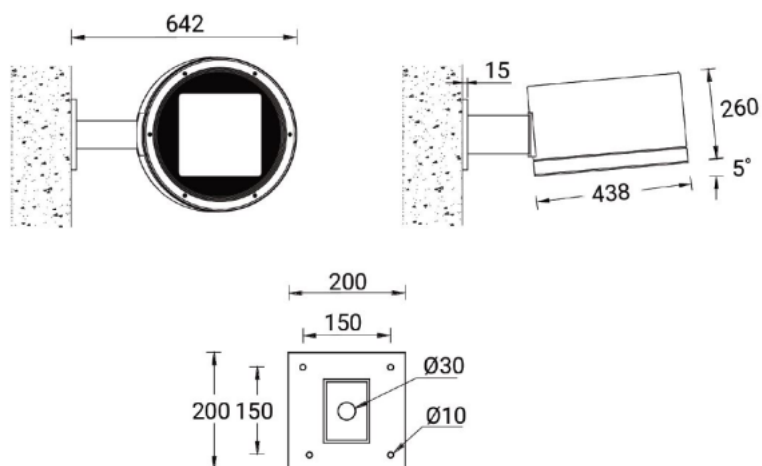

Måttskiss

Finns även för stolpe.

TEKNISK SPECIFIKATION

Armaturbeskrivning

Armatyrhus av pressgjuten aluminium som är korrosionsskyddat och pulverlackerat. Packning av slitstarkt silikongummi. Rostfria skruvar med ZFC beläggning för extra skydd. Packning av slitstarkt silikon. Skyddsglas av klart härdat glas.

Optik

Högeffektiv optisk lens av polykarbonat.

Ljuskällor

LED. Färgtemperatur 3000 K eller 4000 K, färgåtergivning Ra (CRI) ≥ 80 , färgtolerans MacAdam ≤ 3 SDCM. Förväntad livslängd: $\geq 80\,900\,000$ h

Ljustekniska data

Se ljusfördelning för respektive variant. Ljusdatafiler för DIALux kan laddas ner från www.ecolux.se

Elektriska data

220-240V, 50/60 Hz, effektfaktor $\lambda \geq 0,90$. Förväntad livslängd drivare, upp till 50 000 h, max bortfall 10%.

Anslutning

Armatyren levereras med monterad utomhuskabel, 0,5 m 3x1,0 mm².

Godkännande

IP55, CE, Klass I, IK07.

Montage

För väggmontage.

För mer information, se monteringsanvisning.

Tillbehör

A62591 - IP68-kontakt.

Vid föreskrivning och beställning

Ange t.ex. MA-31621-M-8030-ND-01
Ev. tillbehör beställs separat

Ecolux förbehåller sig rätten att göra konstruktionsändringar utan föregående information.

Utvecklingen inom LED går snabbt och effektiviteten för denna ljuskälla ökar hela tiden. Se därför till att du alltid har aktuellt produktblad.