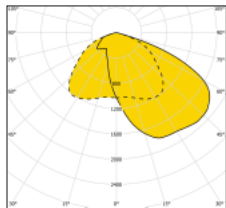

Armaturfamilj

Ljusfördelning

MA-31621-T4-8040

Systemeffekt: 37,5 W
 Armaturljusflöde: 4665 lm
 Armaturljusutbyte: 124 lm/W
 Färgtemperatur: 4000 K
 Ljusspridning: 97°x77°
 Ljusfördelning:
 Upp 0%, Ner 100%

■ Exteriör

IK07

IP55

Optik

M (30°) W (52°) EW (108°) T2 (143°x47°)

T3 (141°x71°) T4 (97°x77°) ME (139°x58°)

Mar är en armaturfamilj med ett modernt formspråk. Familien består av armaturer för stolptopp och väggmontage. Armaturen finns med flera val av ljusspridningar vilket gör den mångsidig och flexibel.