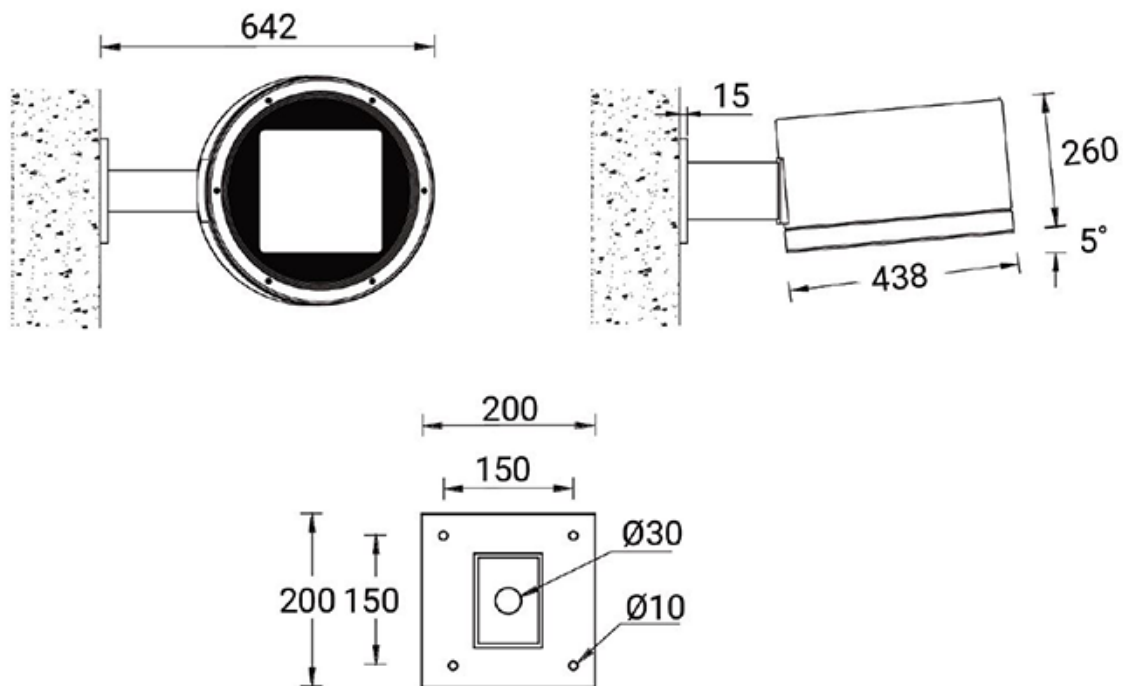

Produced by
LIGMAN

ecolux®
Mar Wall

Monteringsanvisning

Måttskiss

Montage generell

Ecolux AB | Box 73 | 265 21 ÅSTORP | Tel: 010-130 11 00 | E-post: info@ecolux.se
Vi reserverar oss för eventuella tryckfel.