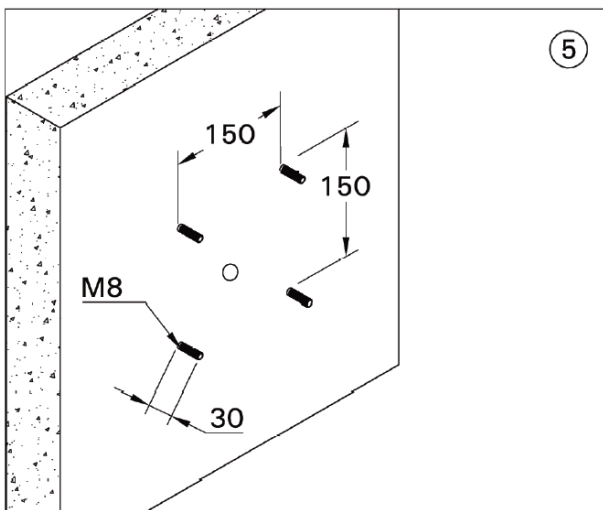

Produced by
LIGMAN

ecolux®
Mar Wall

Monteringsanvisning

Måttskiss

Montage generell

Ecolux AB | Box 73 | 265 21 ÅSTORP | Tel: 010-130 11 00 | E-post: info@ecolux.se
Vi reserverar oss för eventuella tryckfel.