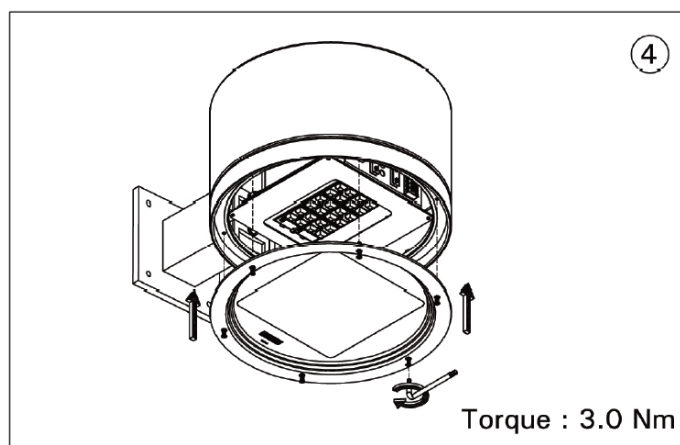

Produced by
LIGMAN

ecolux®
Mar Wall

Monteringsanvisning

Måttskiss

Montage generell

Ecolux AB | Box 73 | 265 21 ÅSTORP | Tel: 010-130 11 00 | E-post: info@ecolux.se
Vi reserverar oss för eventuella tryckfel.