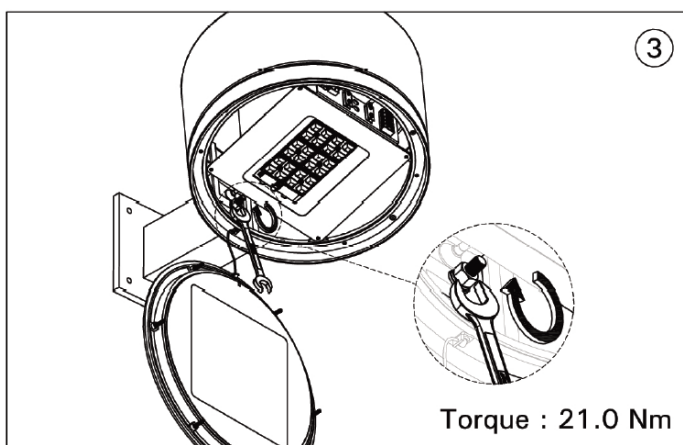

Produced by
LIGMAN

ecolux®
Mar Wall

Monteringsanvisning

Måttskiss

Montage generell

Ecolux AB | Box 73 | 265 21 ÅSTORP | Tel: 010-130 11 00 | E-post: info@ecolux.se
Vi reserverar oss för eventuella tryckfel.