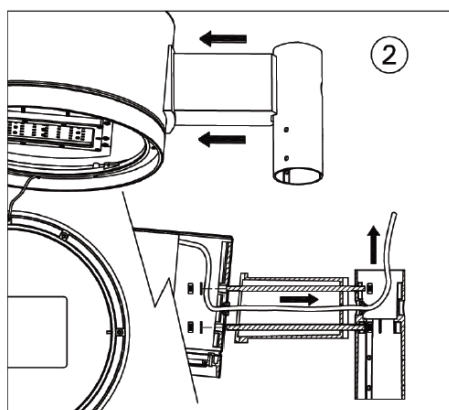

Montage generell