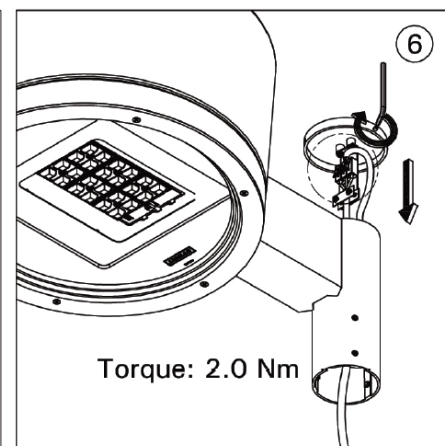

Montage generell