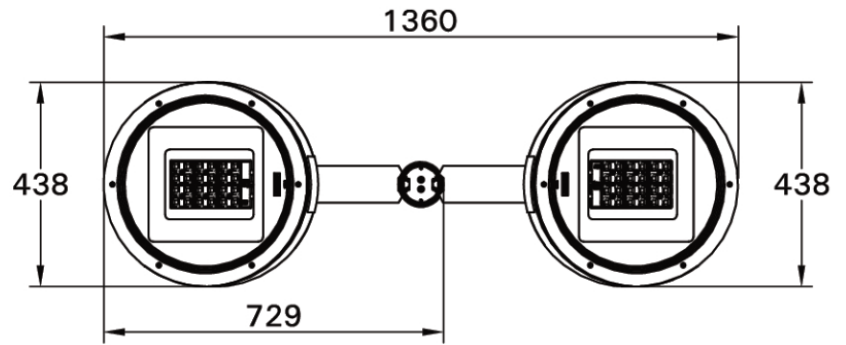

Produced by
LIGMAN

ecolux®
Mar Post Top

Monteringsanvisning

Måttskiss

Mar 10

Vindyta: 0,16 m²

Mar 11

Vindyta: 0,29m²