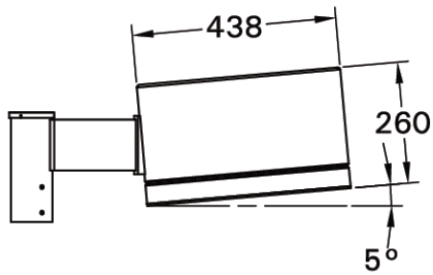

Produced by
LIGMAN

ecolux®
Mar Post Top

Monteringsanvisning

Måttskiss

Mar 10

Vindyta: 0,16 m²

Mar 11

Vindyta: 0,29m²