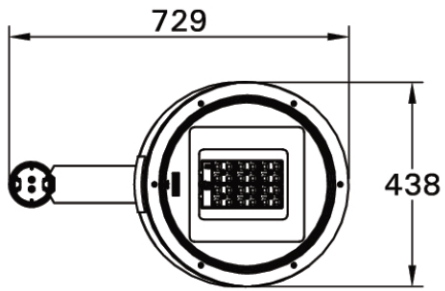

Produced by
LIGMAN

ecolux®
Mar Post Top

Monteringsanvisning

Måttskiss

Mar 10

Vindyta: 0,16 m²

Mar 11

Vindyta: 0,29m²