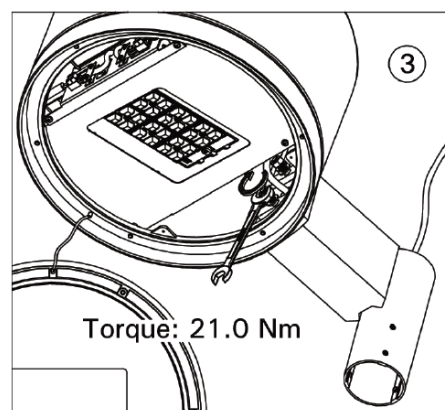

Montage generell