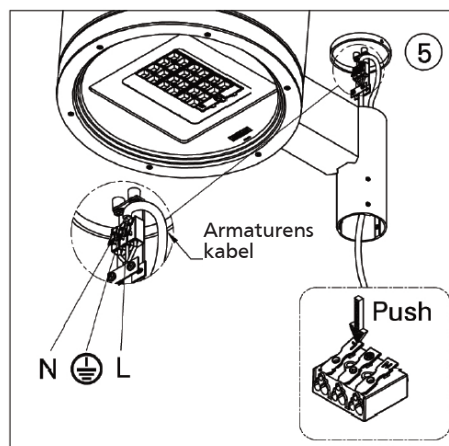

Montage generell