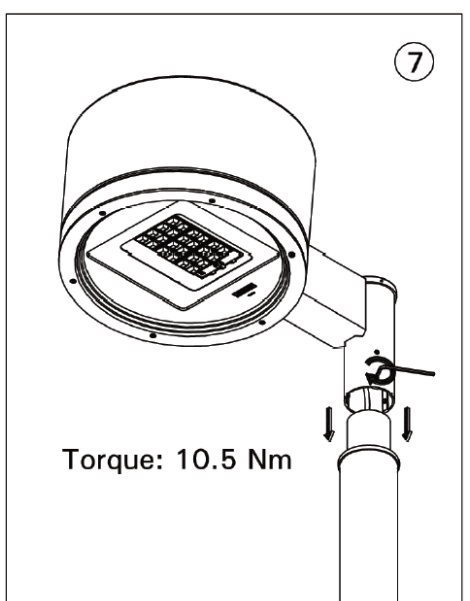

Montage generell