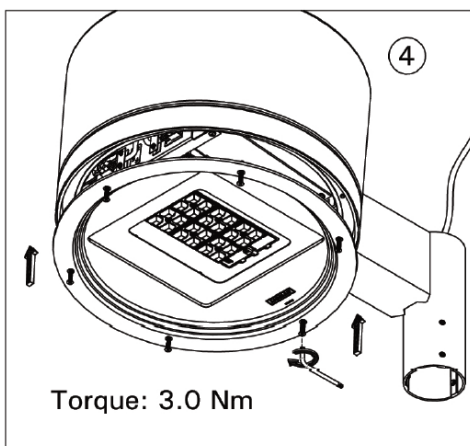

Montage generell