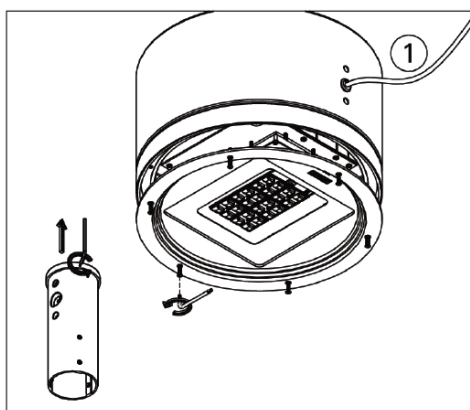

Montage generell