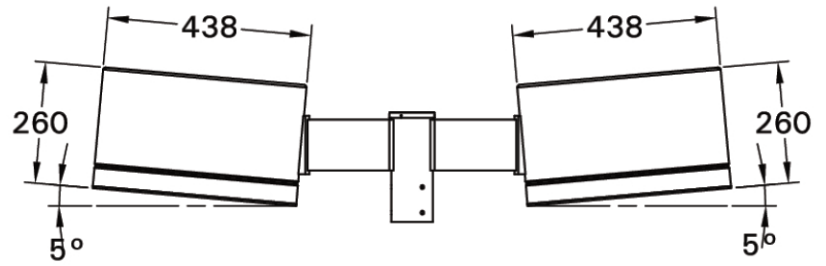

Produced by
LIGMAN

ecolux®
Mar Post Top

Monteringsanvisning

Måttskiss

Mar 10

Vindyta: 0,16 m²

Mar 11

Vindyta: 0,29m²