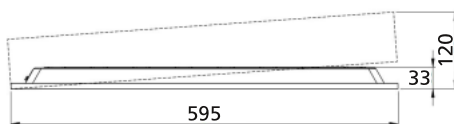

Måttskiss

Förklaringar

3K = Färgtemperatur 3000 K
4K = Färgtemperatur 4000 K
RA90 = Färgåtergivning Ra >90
NS2 = Närvarostyrning (MV)
NS4m = Närvarostyrning (MV) trådlös/radio, master
NS4s = Närvarostyrning (MV) trådlös/radio, slave
Dim = DSI-signal/Fasimpulsstyrning/DALI/corridorFunction
Plejd = Ljusstyrningssystem via app
Casambi = Trådlös styrning
Dim NS2 = Korridorfunktion (10% grundljus)
Dim NS4 = Korridorfunktion (10% grundljus)
CLO = Constant Light Output
EA 1 h = Nödljus 1 h, autotest
Atgångstal = Antal armaturer/m² per 100 lux. Mer information under fliken "Teknik/Ladda ner" på www.ecolux.se

Artikelnummer		Vikt (kg)	Armaturljusflöde (lm)	Armaturljusutbyte (lm/W)	Effekt (W)	Åtgångstal
Icke dimbart 3000 K						
707400-0000	Vivo 7074/4100 3K 6x6 RA90	2,0	4082	133	31	0,031
707401-0000	Vivo 7074/4400 3K 6x6 RA90	2,0	4444	132	34	0,028
Icke dimbart 4000 K						
707410-0000	Vivo 7074/4200 4K 6x6 RA90	2,0	4226	137	31	0,029
707411-0000	Vivo 7074/4600 4K 6x6 RA90	2,0	4618	137	34	0,027
Dimbart 3000 K						
707500-0000	Vivo 7075/4100 3K 6x6 RA90 Dim	2,0	4082	133	31	0,031
707501-0000	Vivo 7075/4400 3K 6x6 RA90 Dim	2,0	4444	132	34	0,028
Dimbart 4000 K						
707510-0000	Vivo 7075/4200 4K 6x6 RA90 Dim	2,0	4226	137	31	0,029
707511-0000	Vivo 7075/4600 4K 6x6 RA90 Dim	2,0	4618	137	34	0,027

Beställningsguide tillval

Exempel: Vivo 7075/4100 3K 6x6 RA90 Dim NS2

Artikelnummer = **707500-0050**

Armaturvariant Tillval NS2

Tillval

-0019 = Linect
-0029 = EA 1h
-0039 = CLO*
-0048 = Plejd* (Smartbox)
-0049 = Casambi*
-0050 = NS2 (Smartbox)
-0051 = NS4m (Smartbox)
-0052 = NS4s (Smartbox)

* Endast för de dimbara armaturena