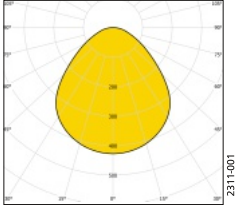

Armaturfamilj

Ljusfördelning

Vivo 7074/4200 4K 6x6 RA90
Systemeffekt: 30,9 W
Armaturljusflöde: 4226 lm
Armaturljusutbyte: 137 lm/W
Färgtemperatur: 4000 K
Färgåtergivning: Ra >90
Färgtolerans: MacAdam 3 SDCM
Ljusfördelning:
Upp: 0%, Ner: 100%
Förväntad livslängd LED:
L₈₀ 100 000 h
L₉₀ 50 000 h
Förväntad livslängd drivare: Upp till 100 000 h, max bortfall 10%.