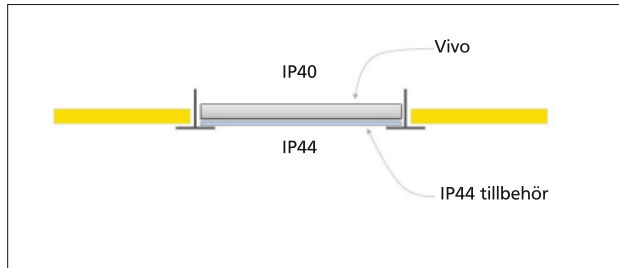

* Endast för de dimbara armaturena

600x600 modul (6x6).

Mikroprismatisk skiva.

IP44-skiva som tillval, se tillbehör.

Med hjälp av tillbehöret "IP44 skiva" monterat under armaturen i T-bärverket klarar armaturen IP44 underifrån.

Inbyggingsram för montering i fast tak, se tillbehör. Skruvhålen i inbyggingsramen gör det möjligt att montera armaturen underifrån.

Linect
Med tillvalet Linect leveras armaturen med en Linectbox som ansluts med snabbkoppling till armatur. Se tillbehör för information om tillbehör till Linect.