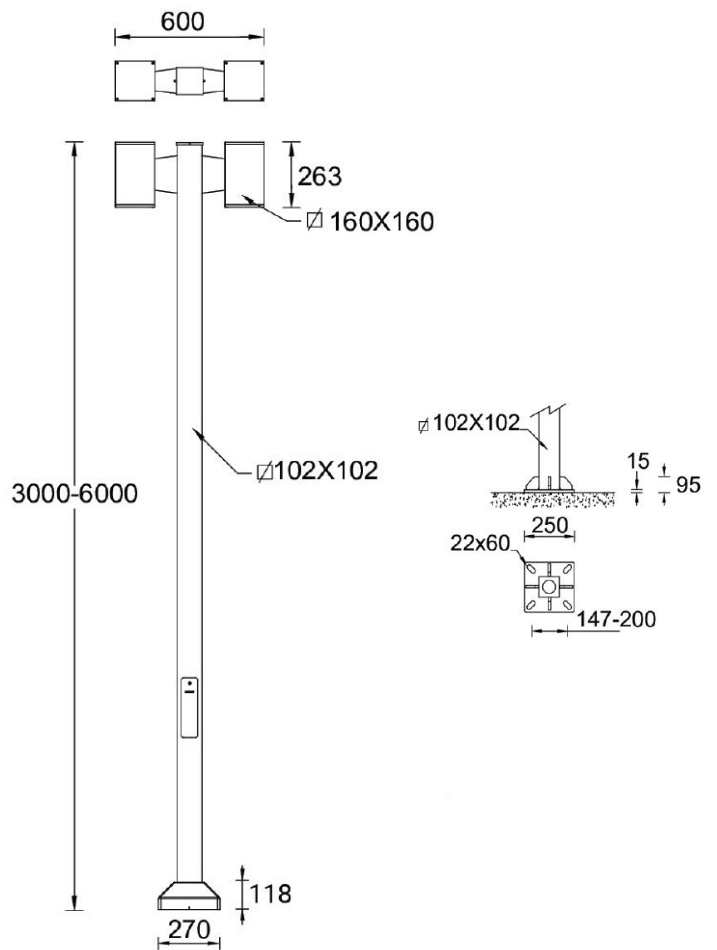

Produced by
LIGMAN

ecolux®
Jet Post Top

Monteringsanvisning

Måttskiss

Jet 49

Jet 50

Montage generell

ecolux®

Ecolux AB | Box 73 | 265 21 ÅSTORP | Tel: 010-130 11 00 | E-post: info@ecolux.se
Vi reserverar oss för eventuella tryckfel.

Jet Post Top, Revision 0 (2306)