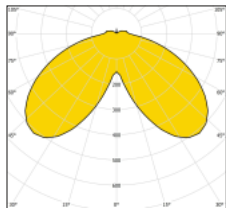

Armaturfamilj

Ljusfördelning

QB-20941-8040

Systemeffekt: 41,2 W
 Armaturljusflöde: 2107 lm
 Armaturljusutbyte: 51 lm/W
 Färgtemperatur: 4000 K
 Ljusspridning: 133°
 Ljusfördelning:
 Upp: 0%, Ner: 100%

■ Exteriör