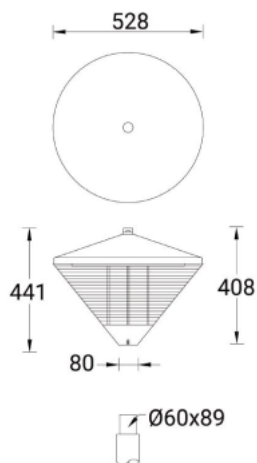

Måttskiss

TEKNISK SPECIFIKATION

Armaturbeskrivning

Armatyrhus av pressgjuten aluminium som är korrosionsskyddat och pulverlackerat. Packning av slitstarkt silikongummi. Rostfritt skruvförband med ZFC beläggning för extra skydd. Vitbelagd aluminiumreflektor. Drivaren är integrerad i armaturhuset.

Optik

Klar prismetisk diffusor av akryl.

Ljuskällor

LED-modul. Färgtemperatur 3000 K eller 4000 K, färgåtergivning Ra (CRI) ≥ 80 , färgtolerans MacAdam ≤ 3 SDCM. Förväntad livslängd $\geq L90$ 55 000 h.

Ljustekniska data

Se ljusfördelning för respektive variant. Ljusdatafiler för DIALux kan laddas ner från www.ecolux.se

Elektriska data

220-240V, 50/60 Hz, effektfaktor $\lambda \geq 0,90$. Förväntad livslängd drivare, upp till 50 000 h, max bortfall 10%.

Anslutning

Armatyren är försedd med en 3-polig kopplingsplint 3x1,5 mm².

Godkännande

IP54, CE, Klass I, IK07.

Montage

För stolptopp $\varnothing 60$ mm.
Stolpe & markinfästning ingår ej.

Vid föreskrivning och beställning

Ange t.ex. QB-20941-8040-01
Ev. tillbehör ska innefattas i ovanstående beteckning.

Ecolux förbehåller sig rätten att göra konstruktionsändringar utan föregående information.

Utvecklingen inom LED går snabbt och effektiviteten för denna ljuskälla ökar hela tiden. Se därför till att du alltid har aktuellt produktblad.