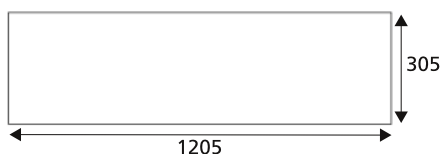

Måttskiss

Förklaringar

4K= Färgtemperatur 4000 K
Dim = DSI-signal/Fasimpulsstyrning/DALI/corridorFunction
Casambi = Trådlös styrning
Åtgångstal = Antal armaturer/m² per 100 lux.
Mer information under fliken "Teknik/Ladda ner" på www.ecolux.se

Bello III Ceiling är en armatur för utanpåliggande montage och är utrustad med en inbyggd mikroprismatisk skiva för att ge ett bländfritt ljus. Bello III finns även för infällt och pendlat montage. Bello III Ceiling är anpassad för arbetsplatser där det ställs höga krav på en bländfri miljö. Storleken 12x6 används med fördel till padelhallar med sin stora lysande yta.

- UGR≤19
- L₈₀ 100 000 h
- Tre storlekar, 605x605, 1205x305 och 1205x605 mm
- Belysningslösning till padelhallar
- Finns också för infällt och pendlat montage, se separata produktblad
- Finns även med Tunable White, se separat produktblad
- Finns i färgtemperatur 3000 K, se separat produktblad
- Bedömd hos Byggarbetsnämnden (BVB)
- CLO på förfrågan