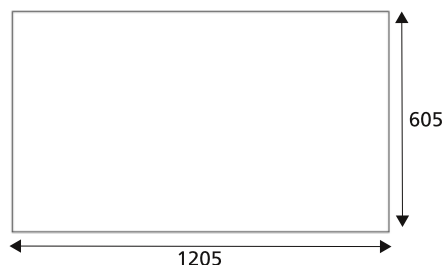

Måttskiss

Förklaringar

4K= Färgtemperatur 4000 K
Dim = DSI-signal/Fasimpulsstyrning/DALI/corridorFunction
Casambi = Trådlös styrning
Åtgångstal = Antal armaturer/m² per 100 lux.
Mer information under fliken "Teknik/Ladda ner" på www.ecolux.se

Bello III Ceiling är en armatur för utanpåliggande montage och är utrustad med en inbyggd mikroprismatisk skiva för att ge ett bländfritt ljus. Bello III finns även för infällt och pendlat montage. Bello III Ceiling är anpassad för arbetsplatser där det ställs höga krav på en bländfri miljö. Storleken 12x6 används med fördel till padelhallar med sin stora lysande yta.

- UGR≤19
- L₈₀ 100 000 h
- Tre storlekar, 605x605, 1205x305 och 1205x605 mm
- Belysningslösning till padelhallar
- Finns också för infällt och pendlat montage, se separata produktblad
- Finns även med Tunable White, se separat produktblad
- Finns i färgtemperatur 3000 K, se separat produktblad
- Bedömd hos Byggarbetsnämnden (BVB)
- CLO på förfrågan