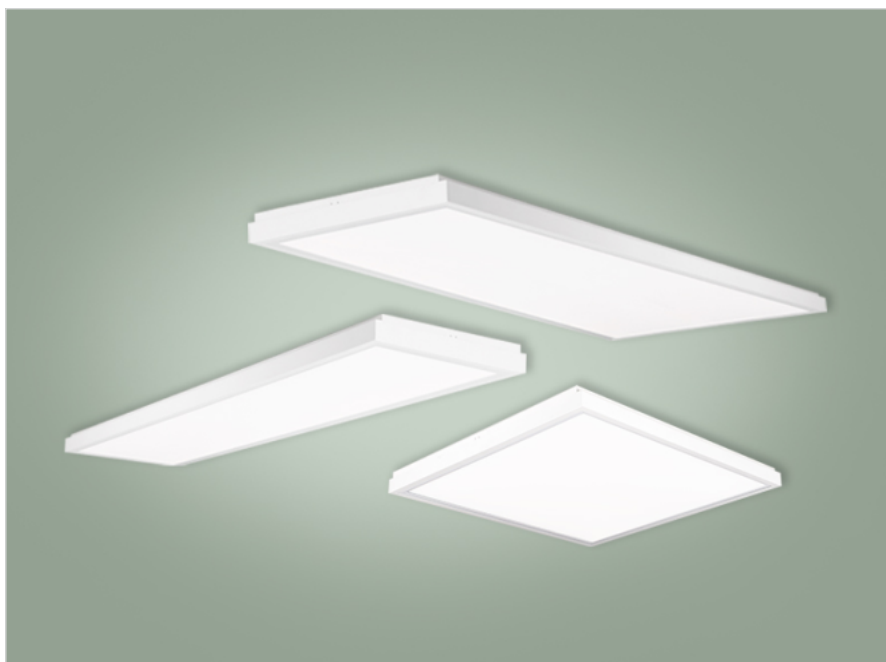

Armaturfamilj

Ljusfördelning

Bello III C 7072/3500 4K 6x6
Systemeffekt: 26,3 W
Armaturljusflöde: 3548 lm
Armaturljusutbyte: 134 lm/W
Färgtemperatur: 4000 K
Färgåtergivningsindex: Ra >80
Färgtolerans: MacAdam 3 SDCM
Ljusfördelning: Upp: 0%, Ner: 100%
Förväntad livslängd LED:
L₈₀ 100 000 h
L₉₀ 50 000 h
Förväntad livslängd drivare: Upp till 100 000 h, max bortfall 10%.

Bello III Ceiling är en armatur för utanpåliggande montage och är utrustad med en inbyggd mikroprismatisk skiva för att ge ett bländfritt ljus. Bello III finns även för infällt och pendlat montage. Bello III Ceiling är anpassad för arbetsplatser där det ställs höga krav på en bländfri miljö. Storleken 12x6 används med fördel till padelhallar med sin stora lysande yta.

- UGR≤19
- L₈₀ 100 000 h
- Tre storlekar, 605x605, 1205x305 och 1205x605 mm
- Belysningslösning till padelhallar
- Finns också för infällt och pendlat montage, se separata produktblad
- Finns även med Tunable White, se separat produktblad
- Finns i färgtemperatur 3000 K, se separat produktblad
- Bedömd hos Byggarbetsnämnden (BVB)
- CLO på förfrågan