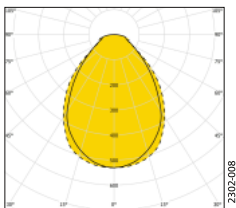

Armaturfamilj

Ljusfördelning

Bello III C 7072/3500 4K 6x6
Systemeffekt: 26,3 W
Armaturljusflöde: 3548 lm
Armaturljusutbyte: 134 lm/W
Färgtemperatur: 4000 K
Färgåtergivningsindex: Ra >80
Färgtolerans: MacAdam 3 SDCM
Ljusfördelning: Upp: 0%, Ner: 100%
Förväntad livslängd LED:
L₈₀ 100 000 h
L₉₀ 50 000 h
Förväntad livslängd drivare: Upp till 100 000 h, max bortfall 10%.