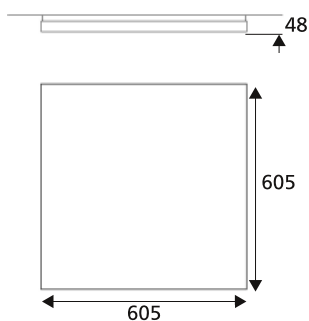

Måttskiss

Förklaringar

4K= Färgtemperatur 4000 K
Dim = DSI-signal/Fasimpulsstyrning/DALI/corridorFunction
Casambi = Trådlös styrning
Åtgångstal = Antal armaturer/m² per 100 lux.
Mer information under fliken "Teknik/Ladda ner" på www.ecolux.se

Bello III Ceiling är en armatur för utanpåliggande montage och är utrustad med en inbyggd mikroprismatisk skiva för att ge ett bländfritt ljus. Bello III finns även för infällt och pendlat montage. Bello III Ceiling är anpassad för arbetsplatser där det ställs höga krav på en bländfri miljö. Storleken 12x6 används med fördel till padelhallar med sin stora lysande yta.

- UGR≤19
- L₈₀ 100 000 h
- Tre storlekar, 605x605, 1205x305 och 1205x605 mm
- Belysningslösning till padelhallar
- Finns också för infällt och pendlat montage, se separata produktblad
- Finns även med Tunable White, se separat produktblad
- Finns i färgtemperatur 3000 K, se separat produktblad
- Bedömd hos Byggarbetsnämnden (BVB)
- CLO på förfrågan