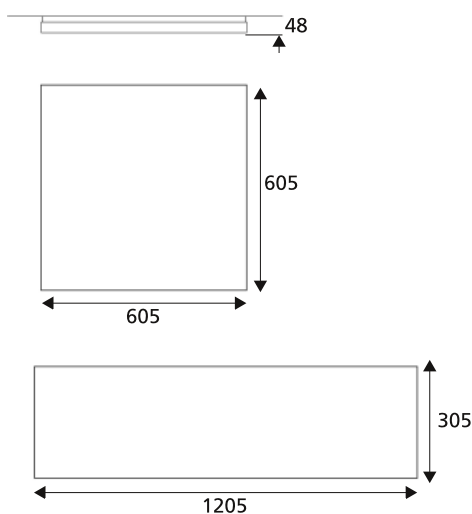

Måttskiss

Artikelnummer		Mått (mm)	Armaturljusflöde (lm)	Armaturljusutbyte (lm/W)	Effekt (W)	Åtgångstal
Icke dimbart 3000 K						
707200-0000	Bello III C 7072/2500 3K 6x6	605x605	2509	131	19	0,049
707201-0000	Bello III C 7072/3500 3K 6x6	605x605	3531	134	26	0,035
707202-0000	Bello III C 7072/4400 3K 6x6	605x605	4412	134	33	0,028
707203-0000	Bello III C 7072/5100 3K 6x6	605x605	5146	133	39	0,024
707204-0000	Bello III C 7072/2200 3K 12x3	1205x305	2189	114	19	0,058
707205-0000	Bello III C 7072/3100 3K 12x3	1205x305	3078	116	27	0,041
707206-0000	Bello III C 7072/3900 3K 12x3	1205x305	3864	115	34	0,033
707207-0000	Bello III C 7072/4500 3K 12x3	1205x305	4476	114	39	0,028
Dimbart 3000 K						
707300-0000	Bello III C 7073/2500 3K 6x6 Dim	605x605	2509	131	19	0,049
707301-0000	Bello III C 7073/3500 3K 6x6 Dim	605x605	3531	134	26	0,035
707302-0000	Bello III C 7073/4400 3K 6x6 Dim	605x605	4412	134	33	0,028
707303-0000	Bello III C 7073/5100 3K 6x6 Dim	605x605	5146	133	39	0,024
707304-0000	Bello III C 7073/2200 3K 12x3 Dim	1205x305	2189	114	19	0,058
707305-0000	Bello III C 7073/3100 3K 12x3 Dim	1205x305	3078	116	27	0,041
707306-0000	Bello III C 7073/3900 3K 12x3 Dim	1205x305	3864	115	34	0,033
707307-0000	Bello III C 7073/4500 3K 12x3 Dim	1205x305	4476	114	39	0,028
Dimbart Casambi 3000 K						
707300-0049	Bello III C 7073/2500 3K 6x6 Dim Casambi	605x605	2509	131	19	0,049
707301-0049	Bello III C 7073/3500 3K 6x6 Dim Casambi	605x605	3531	134	26	0,035
707302-0049	Bello III C 7073/4400 3K 6x6 Dim Casambi	605x605	4412	134	33	0,028
707303-0049	Bello III C 7073/5100 3K 6x6 Dim Casambi	605x605	5146	133	39	0,024
707304-0049	Bello III C 7073/2200 3K 12x3 Dim Casambi	1205x305	2189	114	19	0,058
707305-0049	Bello III C 7073/3100 3K 12x3 Dim Casambi	1205x305	3078	116	27	0,041
707306-0049	Bello III C 7073/3900 3K 12x3 Dim Casambi	1205x305	3864	115	34	0,033
707307-0049	Bello III C 7073/4500 3K 12x3 Dim Casambi	1205x305	4476	114	39	0,028

Förklaringar

3K= Färgtemperatur 3000 K
Dim = DSI-signal/Fasimpulsstyrning/DALI/corridorFunction
Casambi = Trådlös styrning
Åtgångstal = Antal armaturer/m² per 100 lux.
Mer information under fliken "Teknik/Ladda ner"
på www.ecolux.se