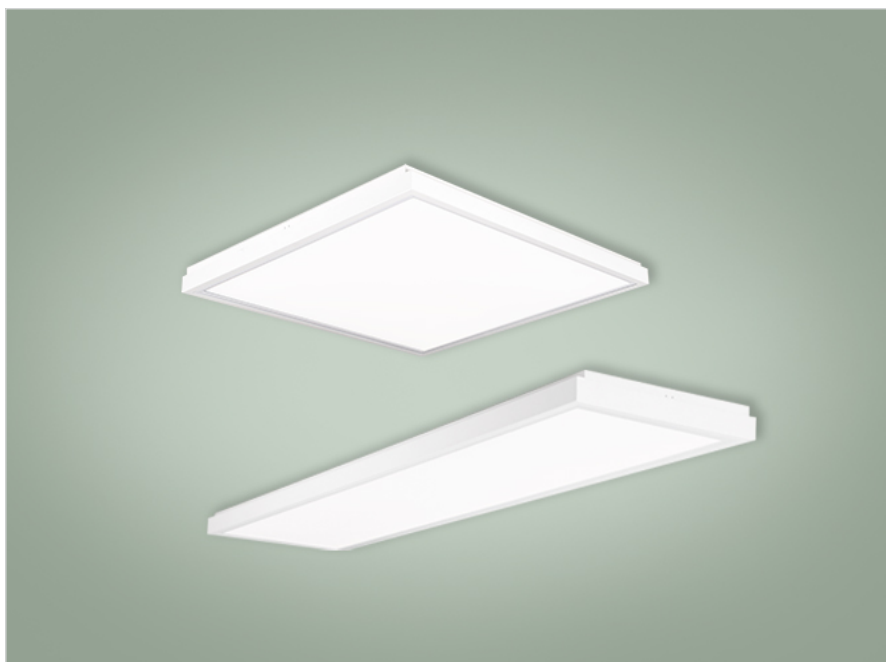

Allmänbelysning

Bello III Ceiling är en armatur för utanpåliggande montage och är utrustad med en inbyggd mikroprismatisk skiva för att ge ett bländfritt ljus. Bello III finns även för infällt och pendlat montage. Bello III Ceiling är anpassad för arbetsplatser där det ställs höga krav på en bländfri miljö.

- UGR≤19
- Armaturljusutbyte upp till 134 lm/W
- L<sub>80</sub> 100 000 h
- Två storlekar; 605x605 och 1205x305 mm
- Finns också för infällt och pendlat montage, se separata produktblad
- Finns även med Tunable White, se separat produktblad
- Finns i färgtemperatur 4000 K, se separat produktblad
- Bedömd hos Byggsvarubedömningen (BVB)
- CLO på förfrågan