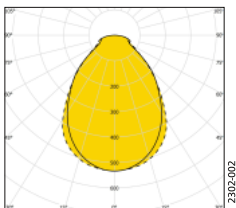

## Ljusfördelning

**Bello III C 7072/3500 3K 6x6**  
Systemeffekt: 26,3 W  
Armaturljusflöde: 3531 lm  
Armaturljusutbyte: 134 lm/W  
Färgtemperatur: 3000 K  
Färgåtergivningindex: Ra >80  
Färgtolerans: MacAdam 3 SDCM  
Ljusfördelning: Upp: 0%, Ner: 100%  
Förväntad livslängd LED:  
L<sub>80</sub> 100 000 h  
L<sub>90</sub> 50 000 h  
Förväntad livslängd drivare: upp till 100 000 h, max bortfall 10%.