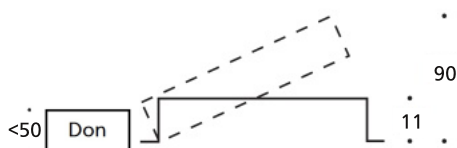

Måttskiss

Förklaringar

3K = Färgtemperatur 3000 K
NS2 = Närvarostyrning (MV)
NS4m = Närvarostyrning (MV) trådlös/radio, master
NS4s = Närvarostyrning (MV) trådlös/radio, slave
Dim = DSI-signal/Fasimpulsstyrning/DALI/corridorFunction
Plejd = Ljusstyrningssystem via app
Casambi = Trådlös styrning
Dim NS2 = Korridorfunktion (10% grundljus)
Dim NS4 = Korridorfunktion (10% grundljus)
CLO = Constant Light Output
EA 1h = Nödljus 1h, autotest
Åtgångstal = Antal armaturer/m² per 100 lux. Mer information under fliken "Teknik/Ladda ner" på www.ecolux.se
För mer information om nödljus, se produktblad "Nödljusarmaturer" på www.ecolux.se

Artikelnummer	Armaturmått (mm)	Vikt (kg)	Armaturljusflöde (lm)	Armaturljusutbyte (lm/W)	Effekt (W)	Åtgångstal	
Icke dimbart 3000 K							
707000-0000	Bello III 7070/2500 3K 6x6	595x595	3,5	2509	131	19	0,049
707001-0000	Bello III 7070/3500 3K 6x6	595x595	3,5	3531	134	26	0,035
707002-0000	Bello III 7070/4400 3K 6x6	595x595	3,5	4412	134	33	0,028
707003-0000	Bello III 7070/5100 3K 6x6	595x595	3,5	5146	133	39	0,024
707004-0000	Bello III 7070/2200 3K 12x3	1195x295	3,5	2189	114	19	0,058
707005-0000	Bello III 7070/3100 3K 12x3	1195x295	3,5	3078	116	27	0,041
707006-0000	Bello III 7070/3900 3K 12x3	1195x295	3,5	3864	115	34	0,033
707007-0000	Bello III 7070/4500 3K 12x3	1195x295	3,5	4476	114	39	0,028
Dimbart 3000 K							
707100-0000	Bello III 7071/2500 3K 6x6 Dim	595x595	3,5	2509	131	19	0,049
707101-0000	Bello III 7071/3500 3K 6x6 Dim	595x595	3,5	3531	134	26	0,035
707102-0000	Bello III 7071/4400 3K 6x6 Dim	595x595	3,5	4412	134	33	0,028
707103-0000	Bello III 7071/5100 3K 6x6 Dim	595x595	3,5	5146	133	39	0,024
707104-0000	Bello III 7071/2200 3K 12x3 Dim	1195x295	3,5	2189	114	19	0,058
707105-0000	Bello III 7071/3100 3K 12x3 Dim	1195x295	3,5	3078	116	27	0,041
707106-0000	Bello III 7071/3900 3K 12x3 Dim	1195x295	3,5	3864	115	34	0,033
707107-0000	Bello III 7071/4500 3K 12x3 Dim	1195x295	3,5	4476	114	39	0,028

Beställningsguide tillval

Exempel: Bello III 7071/3500 3K 6x6 Dim NS2

Artikelnummer = **707101-0050**

Armaturvariant Tillval NS2

Tillval

-0019 = Linect
-0029 = EA 1h
-0039 = CLO*
-0048 = Plejd* (Smartbox)
-0049 = Casambi*
-0050 = NS2 (Smartbox)
-0051 = NS4m (Smartbox)
-0052 = NS4s (Smartbox)

* Endast för de dimbara armaturerna