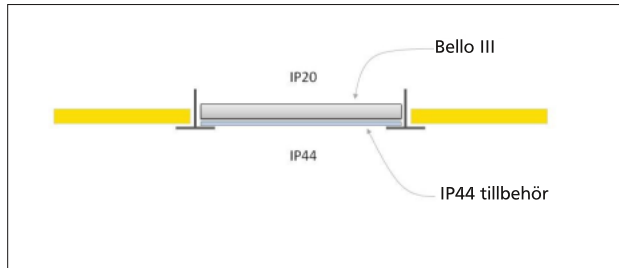

* Endast för de dimbara armaturerna

600x600 modul (6x6).

1200x300 modul (12x3).

Finns även för utanpåliggande montage, se Bello III Ceiling.

Finns även för pendlat montage, se Bello III Down.

Inbyggingsram för montering i fast tak, se tillbehör. Skruvhålen i inbyggingsramen gör det möjligt att montera armaturen underifrån.

Med hjälp av tillbehöret "IP44 skiva" monterat under armaturen i T-bärverket klarar armaturen IP44 underifrån.

Finns även med cirkulär ljusöppning, se Punto II.

Linect
Med tillvalet Linect leveras armaturen med en Linectbox som ansluts med snabbkoppling till armatur. Se tillbehör för information om tillbehör till Linect.