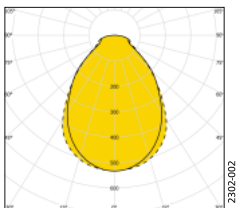

Armaturfamilj

Ljusfördelning

Bello III 7070/3500 3K 6x6

Systemeffekt: 26,3 W
Armaturljusflöde: 3531 lm
Armaturljusutbyte: 134 lm/W
Färgtemperatur: 3000 K
Färgåtergivning: Ra >80
Färgtolerans: MacAdam 3 SDCM