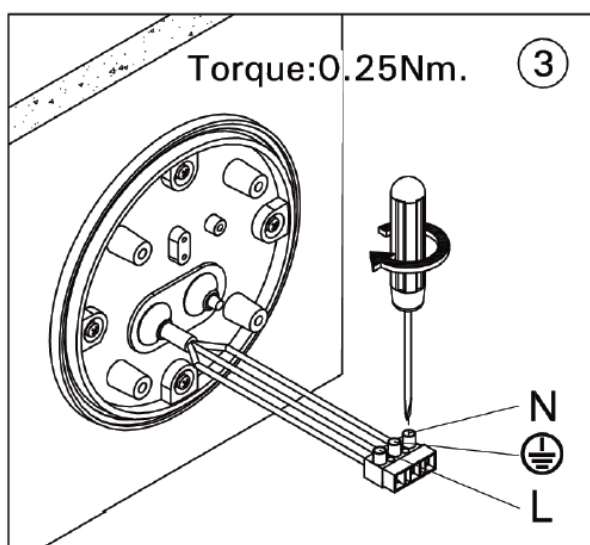

Produced by
LIGMAN

ecolux®
Cinati

Monteringssanvisning

Måttskiss

Tillbehör

SCE-CINATI-1, box för utanpåliggande kabel.

Montage

Ecolux AB | Box 73 | 265 21 ÅSTORP | Tel: 010-130 11 00 | E-post: info@ecolux.se
Vi reserverar oss för eventuella tryckfel.