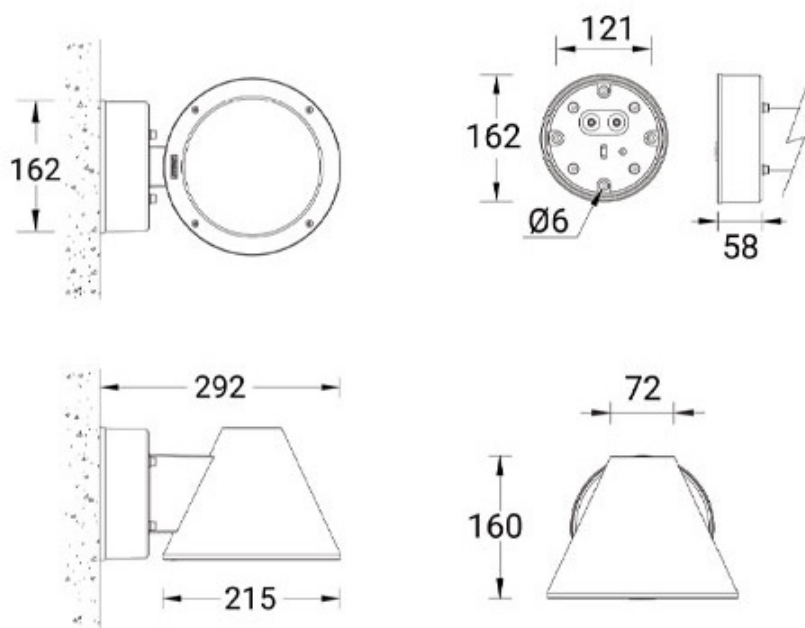

Produced by
LIGMAN

ecolux®
Cinati

Monteringssanvisning

Måttskiss

Tillbehör

SCE-CINATI-1, box för utanpåliggande kabel.

Montage

Ecolux AB | Box 73 | 265 21 ÅSTORP | Tel: 010-130 11 00 | E-post: info@ecolux.se
Vi reserverar oss för eventuella tryckfel.