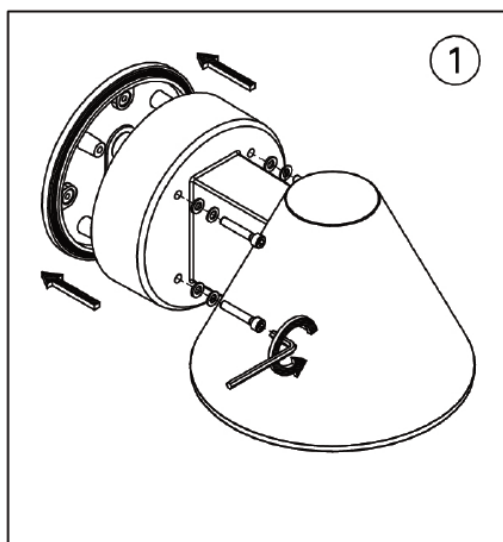

Produced by
LIGMAN

ecolux®
Cinati

Monteringssanvisning

Måttskiss

Tillbehör

SCE-CINATI-1, box för utanpåliggande kabel.

Montage

Ecolux AB | Box 73 | 265 21 ÅSTORP | Tel: 010-130 11 00 | E-post: info@ecolux.se
Vi reserverar oss för eventuella tryckfel.