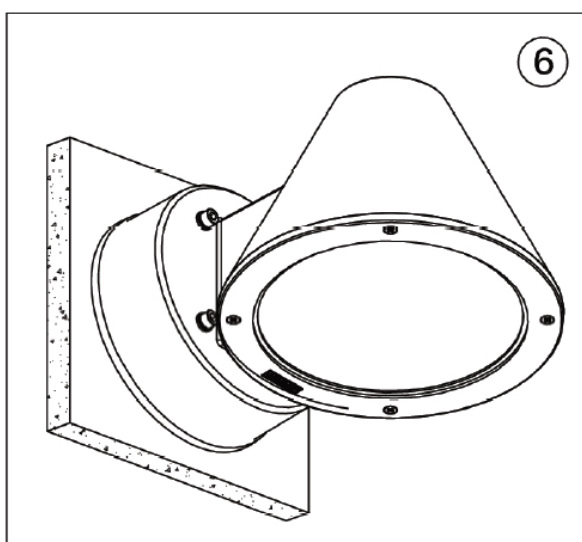

Produced by
LIGMAN

ecolux®
Cinati

Monteringssanvisning

Måttskiss

Tillbehör

SCE-CINATI-1, box för utanpåliggande kabel.

Montage

Ecolux AB | Box 73 | 265 21 ÅSTORP | Tel: 010-130 11 00 | E-post: info@ecolux.se
Vi reserverar oss för eventuella tryckfel.