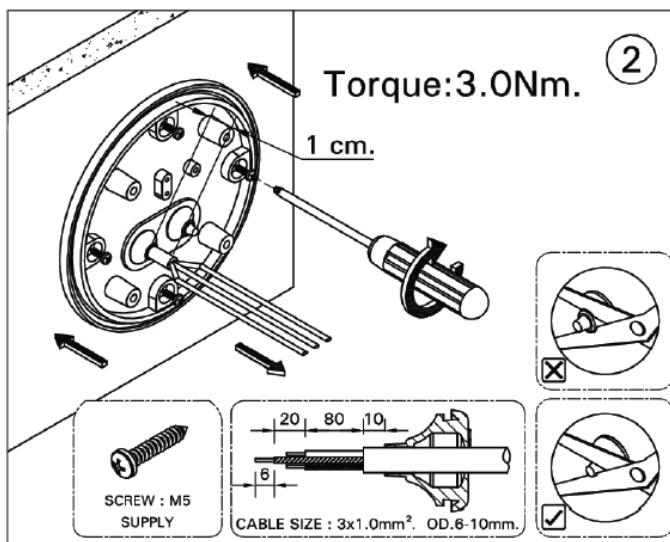

Produced by
LIGMAN

ecolux®
Cinati

Monteringssanvisning

Måttskiss

Tillbehör

SCE-CINATI-1, box för utanpåliggande kabel.

Montage

Ecolux AB | Box 73 | 265 21 ÅSTORP | Tel: 010-130 11 00 | E-post: info@ecolux.se
Vi reserverar oss för eventuella tryckfel.