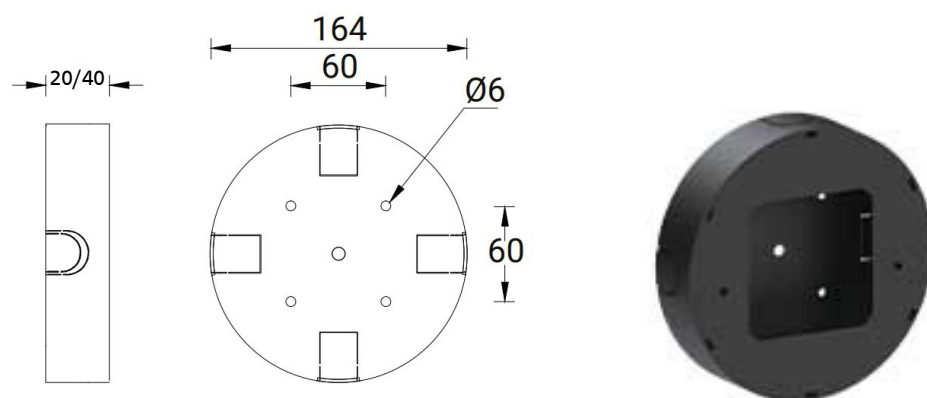

Produced by
LIGMAN

ecolux®
Cinati

Monteringssanvisning

Måttskiss

Tillbehör

SCE-CINATI-1, box för utanpåliggande kabel.

Montage

Ecolux AB | Box 73 | 265 21 ÅSTORP | Tel: 010-130 11 00 | E-post: info@ecolux.se
Vi reserverar oss för eventuella tryckfel.