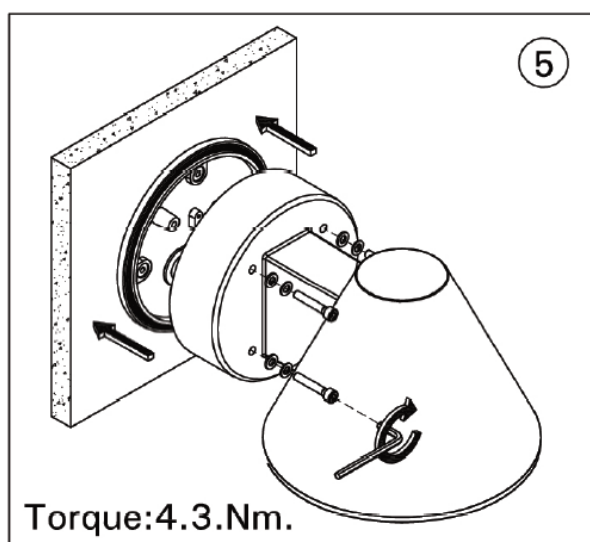

Produced by
LIGMAN

ecolux®
Cinati

Monteringssanvisning

Måttskiss

Tillbehör

SCE-CINATI-1, box för utanpåliggande kabel.

Montage

Ecolux AB | Box 73 | 265 21 ÅSTORP | Tel: 010-130 11 00 | E-post: info@ecolux.se
Vi reserverar oss för eventuella tryckfel.