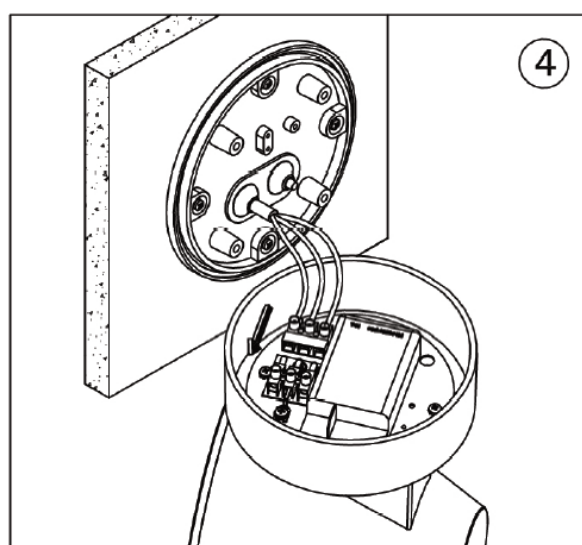

Produced by
LIGMAN

ecolux®
Cinati

Monteringssanvisning

Måttskiss

Tillbehör

SCE-CINATI-1, box för utanpåliggande kabel.

Montage

Ecolux AB | Box 73 | 265 21 ÅSTORP | Tel: 010-130 11 00 | E-post: info@ecolux.se
Vi reserverar oss för eventuella tryckfel.