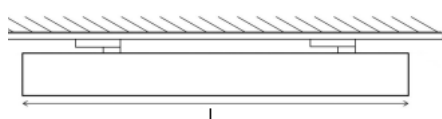

Måttskiss

Skyline Track är en ny medlem i Skyline-familjen som monteras på 3-fas kontaktskena. Armaturen finns i två valbara kulörer i finstruktur; svart eller vit.

SkyLine är en bred armaturfamilj som finns i flera versioner; pendlat, dikt tak, skena eller infällt montage. Armaturerna har noga avvägda proportioner som ger en tidlös design. SkyLine är det perfekta valet om man vill skapa långa lysande och är ett lekfullt och effektfullt sätt att framhäva rummet och dess miljö.