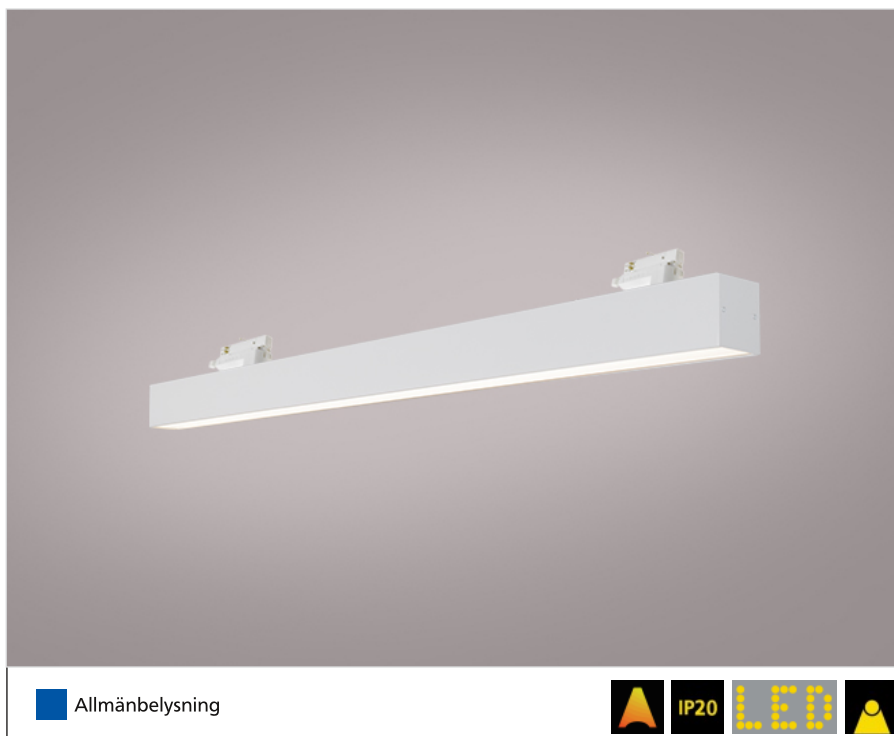

Armaturfamilj

Ljusfördelning

SkyLine T 7772/1300-MPS 3K Singel

Systemeffekt: 12,2 W
 Armaturljusflöde: 1319 lm
 Armaturljusutbyte: 110 lm/W
 Färgtemperatur: 3000 K
 Färgåtergivningsindex: Ra >80
 Färgtolerans: MacAdam 3 SDCM
 Ljusfördelning: Upp 0% , Ner 100%
 Förväntad livslängd LED:
 L₈₀ 100 000 h
 Förväntad livslängd drivare: Upp till
 100 000 h, max bortfall 10%

SkyLine T 7772/2600-MPS 3K Singel

Systemeffekt: 23,1 W
 Armaturljusflöde: 2664 lm
 Armaturljusutbyte: 114 lm/W
 Färgtemperatur: 3000 K
 Färgåtergivningsindex: Ra >80
 Färgtolerans: MacAdam 3 SDCM
 Ljusfördelning: Upp 0% , Ner 100%
 Förväntad livslängd LED:
 L₈₀ 100 000 h
 Förväntad livslängd drivare: Upp till
 100 000 h, max bortfall 10%

Måttskiss

Skyline Track är en ny medlem i Skyline-familjen som monteras på 3-fas kontaktskena. Armaturen finns i två valbara kulörer i finstruktur; svart eller vit.

SkyLine är en bred armaturfamilj som finns i flera versioner; pendlat, dikt tak, skena eller infällt montage. Armaturerna har noga avvägda proportioner som ger en tidlös design. SkyLine är det perfekta valet om man vill skapa långa lysande och är ett lekfullt och effektfullt sätt att framhäva rummet och dess miljö.

- L80 100 000 h
- Finns i två längder
- Finns med trådlös styrning (Casambi)
- Finns även för pendlat, dikt tak eller infällt montage, se separata produktblad
- Finns även i svart kulör, se separat produktblad