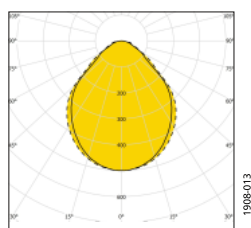

Armaturfamilj

Ljusfördelning

SkyLine T 7772/1300-MPS 3K Singel

Systemeffekt: 12,2 W
 Armaturljusflöde: 1319 lm
 Armaturljusutbyte: 110 lm/W
 Färgtemperatur: 3000 K
 Färgåtergivningsindex: Ra >80
 Färgtolerans: MacAdam 3 SDCM
 Ljusfördelning: Upp 0% , Ner 100%
 Förväntad livslängd LED:
 L₈₀ 100 000 h
 Förväntad livslängd drivare: Upp till
 100 000 h, max bortfall 10%

SkyLine T 7772/2600-MPS 3K Singel

Systemeffekt: 23,1 W
 Armaturljusflöde: 2664 lm
 Armaturljusutbyte: 114 lm/W
 Färgtemperatur: 3000 K
 Färgåtergivningsindex: Ra >80
 Färgtolerans: MacAdam 3 SDCM
 Ljusfördelning: Upp 0% , Ner 100%
 Förväntad livslängd LED:
 L₈₀ 100 000 h
 Förväntad livslängd drivare: Upp till
 100 000 h, max bortfall 10%