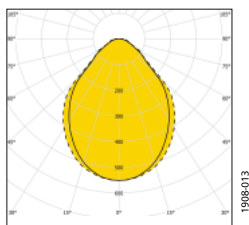

Armaturfamilj

Ljusfördelning

SkyLine T 7772/1300-MPS 3K Singel

Systemeffekt: 12,2 W
 Armaturljusflöde: 1319 lm
 Armaturljusutbyte: 110 lm/W
 Färgtemperatur: 3000 K
 Färgåtergivningsindex: Ra >80
 Färgtolerans: MacAdam 3 SDCM
 Ljusfördelning: Upp 0% , Ner 100%
 Förväntad livslängd LED:
 L₈₀ 100 000 h
 Förväntad livslängd drivare: Upp till
 100 000 h, max bortfall 10%

SkyLine T 7772/2600-MPS 3K Singel

Systemeffekt: 23,1 W
 Armaturljusflöde: 2664 lm
 Armaturljusutbyte: 114 lm/W
 Färgtemperatur: 3000 K
 Färgåtergivningsindex: Ra >80
 Färgtolerans: MacAdam 3 SDCM
 Ljusfördelning: Upp 0% , Ner 100%
 Förväntad livslängd LED:
 L₈₀ 100 000 h
 Förväntad livslängd drivare: Upp till
 100 000 h, max bortfall 10%