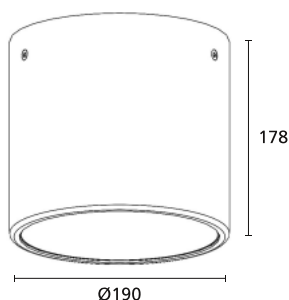

Måttskiss

Förklaringar

3K = Färgtemperatur 3000 K
Färgtemperatur 4000 K på förfrågan
Dim = Fasimpulsstyrning/DALI/corridorFunction
Casambi = Trådlös styrning
Åtgångstal = Antal armaturer/m² per 100 lux. Mer information under fliken "Teknik/Ladda ner" på www.ecolux.se

Artikelnummer		Armaturljusflöde (lm)	Armaturljusutbyte (lm/W)	Effekt (W)	Åtgångstal
Icke dimbart 3000 K					
726800-0000	Astro 200 C 7268/1600 Blank 3K	1551	126	12	0,074
726801-0000	Astro 200 C 7268/2500 Blank 3K	2534	121	21	0,035
726802-0000	Astro 200 C 7268/3500 Blank 3K	3469	120	29	0,028
727000-0000	Astro 200 C 7270/1400 Matt 3K	1375	112	12	0,084
727001-0000	Astro 200 C 7270/2200 Matt 3K	2246	108	21	0,051
727002-0000	Astro 200 C 7270/3100 Matt 3K	3070	108	29	0,038
727200-0000	Astro 200 C 7272/1500 Vit 3K	1514	123	12	0,079
727201-0000	Astro 200 C 7272/2500 Vit 3K	2473	118	21	0,049
727202-0000	Astro 200 C 7272/3400 Vit 3K	3395	117	29	0,035
728800-0000	Astro 200 C 7288/1100 Svart 3K	1121	91	12	0,103
728801-0000	Astro 200 C 7288/1800 Svart 3K	1832	89	21	0,063
728802-0000	Astro 200 C 7288/2500 Svart 3K	2525	89	29	0,046
Dimbart 3000 K					
726900-0000	Astro 200 C 7269/1600 Blank 3K Dim	1551	126	12	0,074
726901-0000	Astro 200 C 7269/2500 Blank 3K Dim	2534	121	21	0,035
726902-0000	Astro 200 C 7269/3500 Blank 3K Dim	3469	120	29	0,028
727100-0000	Astro 200 C 7271/1400 Matt 3K Dim	1375	112	12	0,084
727101-0000	Astro 200 C 7271/2200 Matt 3K Dim	2246	108	21	0,051
727102-0000	Astro 200 C 7271/3100 Matt 3K Dim	3070	108	29	0,038
727300-0000	Astro 200 C 7273/1500 Vit 3K Dim	1514	123	12	0,079
727301-0000	Astro 200 C 7273/2500 Vit 3K Dim	2473	118	21	0,049
727302-0000	Astro 200 C 7273/3400 Vit 3K Dim	3395	117	29	0,035
728900-0000	Astro 200 C 7289/1100 Svart 3K Dim	1121	91	12	0,103
728901-0000	Astro 200 C 7289/1800 Svart 3K Dim	1832	89	21	0,063
728902-0000	Astro 200 C 7289/2500 Svart 3K Dim	2525	89	29	0,046
Dimbart 3000 K Casambi					
726900-0049	Astro 200 C 7269/1600 Blank 3K Dim Casambi	1551	126	12	0,074
726901-0049	Astro 200 C 7269/2500 Blank 3K Dim Casambi	2534	121	21	0,035
726902-0049	Astro 200 C 7269/3500 Blank 3K Dim Casambi	3469	120	29	0,028
727100-0049	Astro 200 C 7271/1400 Matt 3K Dim Casambi	1375	112	12	0,084
727101-0049	Astro 200 C 7271/2200 Matt 3K Dim Casambi	2246	108	21	0,051
727102-0049	Astro 200 C 7271/3100 Matt 3K Dim Casambi	3070	108	29	0,038
727300-0049	Astro 200 C 7273/1500 Vit 3K Dim Casambi	1514	123	12	0,079
727301-0049	Astro 200 C 7273/2500 Vit 3K Dim Casambi	2473	118	21	0,049
727302-0049	Astro 200 C 7273/3400 Vit 3K Dim Casambi	3395	117	29	0,035
728900-0049	Astro 200 C 7289/1100 Svart 3K Dim Casambi	1121	91	12	0,103
728901-0049	Astro 200 C 7289/1800 Svart 3K Dim Casambi	1832	89	21	0,063
728902-0049	Astro 200 C 7289/2500 Svart 3K Dim Casambi	2525	89	29	0,046