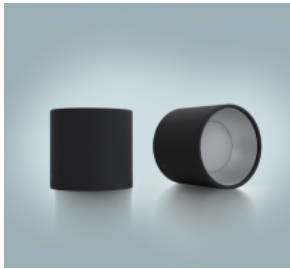

Finns även i svart cylinder.