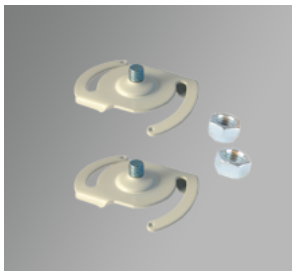

Gavelsats 0548 Vit (par). Ingår i singelarmatur och beställs separat till systemarmatur. Gavelsatsen är med knockoutingång för utanpåliggande kabel.

Takfäste 2658 ALS (st). Ingår i singelarmatur och beställs separat till systemarmatur.

Takfästet är ställbart längs hela armaturens längd. Upphäng vid varje gavel. Övriga cc-avstånd max 1500 mm.

Rampsats 0556 (par). Beställs separat till systemarmatur, 1 par/skarv.

Vridclips 0555 (st), för enkel montering i undertak. Upphäng vid varje gavel, övriga cc-avstånd max 1500 mm. Beställs separat för både singel- och systemarmatur.

Väggfäste 2697 Vit (st). Väggfäste vid varje gavel, övriga cc-avstånd max 1500 mm. Beställs separat för både singel- och systemarmatur.

Väggfästet är ställbart längs hela armaturens längd.

Armaturen finns med trådlös styrning, Casambi. Mer information om Casambi och dess tillbehör finns på www.ecolux.se.

TEKNISK SPECIFIKATION

Armaturbeskrivning

Armaturhus av strängpressad aluminium, gavlar av aluminium. Armaturens reflektor är tillverkad av semidiffus aluminium typ MIRO® silver. Armaturhus och gavlar är lackerade i vit (RAL9010) finstruktur. Drivaren är monterad i armaturhuset. Armaturen är halogenfri.