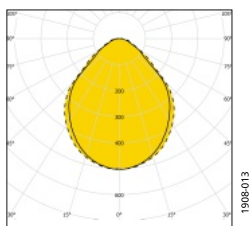

Armaturfamilj

Ljusfördelning

SkyLine C 7746/800-SAS 4K Singel

Systemeffekt: 6,7 W
 Armaturljusflöde: 767 lm
 Armaturljusutbyte: 114 lm/W
 Färgtemperatur: 4000 K
 Färgåtergivning: Ra >80
 Färgtolerans: MacAdam 3 SDCM
 Ljusfördelning: Upp 0% , Ner 100%
 Förväntad livslängd LED:
 L₈₀ 100 000 h
 L₉₀ 50 000 h
 Förväntad livslängd drivare: Upp till
 100 000 h, max bortfall 10%

SkyLine C 7746/1400-MPS 4K Singel

Systemeffekt: 11,7 W
 Armaturljusflöde: 1386 lm
 Armaturljusutbyte: 118 lm/W
 Färgtemperatur: 4000 K
 Färgåtergivning: Ra >80
 Färgtolerans: MacAdam 3 SDCM
 Ljusfördelning: Upp 0% , Ner 100%
 Förväntad livslängd LED:
 L₈₀ 100 000 h
 L₉₀ 50 000 h
 Förväntad livslängd drivare: Upp till
 100 000 h, max bortfall 10%