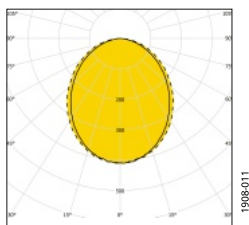

Armaturfamilj

Ljusfördelning

SkyLine C 7746/800-SAS 4K Singel

Systemeffekt: 6,7 W
 Armaturljusflöde: 767 lm
 Armaturljusutbyte: 114 lm/W
 Färgtemperatur: 4000 K
 Färgåtergivning: Ra >80
 Färgtolerans: MacAdam 3 SDCM
 Ljusfördelning: Upp 0% , Ner 100%
 Förväntad livslängd LED:
 L₈₀ 100 000 h
 L₉₀ 50 000 h
 Förväntad livslängd drivare: Upp till
 100 000 h, max bortfall 10%

SkyLine C 7746/1400-MPS 4K Singel

Systemeffekt: 11,7 W
 Armaturljusflöde: 1386 lm
 Armaturljusutbyte: 118 lm/W
 Färgtemperatur: 4000 K
 Färgåtergivning: Ra >80
 Färgtolerans: MacAdam 3 SDCM
 Ljusfördelning: Upp 0% , Ner 100%
 Förväntad livslängd LED:
 L₈₀ 100 000 h
 L₉₀ 50 000 h
 Förväntad livslängd drivare: Upp till
 100 000 h, max bortfall 10%