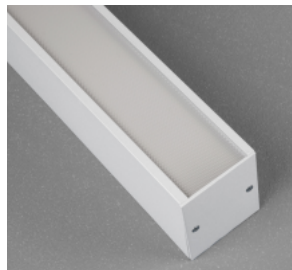

SkyLine Ceiling är versionen för dikt tak i familjen SkyLine. Armaturen finns i tre valbara kulörer i finstruktur; svart, vit eller aluminiumstruktur.

SkyLine är en bred armaturfamilj som finns i flera versioner; pendlat, dikt tak eller infällt montage. Armaturerna har noga avvägda proportioner som ger en tidlös design. SkyLine är det perfekta valet när man vill skapa långa lysande linjer. Ett lekfullt och effektfullt sätt att framhäva rummet och dess miljö. Alla versioner finns med två olika bländskydd satinéskiva (-SAS) eller mikroprismatisk skiva (-MPS). Armaturerna finns i singel- eller rampmontage (system). Vid rampmontage har vi utvecklat en lösning för att minimera risken för ljusläckage vid skarvarna och samtidigt göra installationen enkel.

Måttskiss

-SAS, satinéskiva.

-MPS, mikroprismatisk skiva.

 -EA 1h, armaturen är försedd med nödljus 1h, autotest. Armatur L=2352 är endast försedd med nödljus till halva armaturen.

Enkelt att rampa systemarmaturerna; överkoppling med snabbkoppling mellan armaturerna.