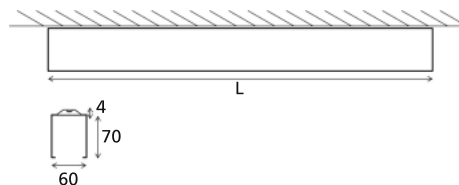

Förklaringar

4K = Färgtemperatur 4000 K
Dim = DSI-signal/Fasimpulsstyrning/DALI/corridorFunction
Casambi = Trådlös styrning
Åtgångstal = Antal armaturer/m² per 100 lux. Mer information under fliken "Teknik/Ladda ner" på www.ecolux.se

Måttskiss