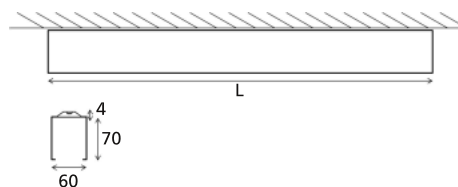

Förklaringar

4K = Färgtemperatur 4000 K
Dim = DSI-signal/Fasimpulsstyrning/DALI/corridorFunction
Casambi = Trådlös styrning
Åtgångstal = Antal armaturer/m² per 100 lux. Mer information under fliken "Teknik/Ladda ner" på www.ecolux.se

Måttskiss