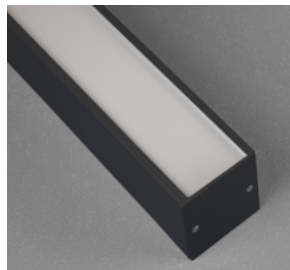

-MPS, mikroprismatisk skiva.