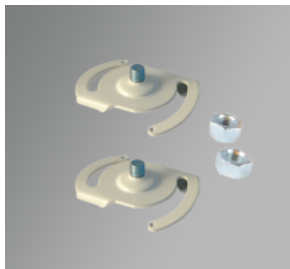

**Gavelsats 9294 Svart (par).** Ingår i singelarmatur och beställs separat till systemarmatur. Gavelsatsen är med knockout-ingång för utanpåliggande kabel.

**Takfäste 2658 ALS (st).** Ingår i singelarmatur och beställs separat till systemarmatur.

Takfästet är ställbart längs hela armaturens längd. Upphäng vid varje gavel. övriga cc-avstånd max 1500 mm.

**Rampsats 0556 (par).** Beställs separat till systemarmatur, 1 par/skarv.

**Vridclips 0555 (st),** för enkel montering i undertak. Upphäng vid varje gavel, övriga cc-avstånd max 1500 mm. Beställs separat för både singel- och systemarmatur.

**Väggfäste 2698 Svart (st).** Väggfäste vid varje gavel, övriga cc-avstånd max 1500 mm. Beställs separat för både singel- och systemarmatur.

Väggfästet är ställbart längs hela armaturens längd.

Armaturen finns med trådlös styrning, Casambi. Mer information om Casambi och dess tillbehör finns på [www.ecolux.se](http://www.ecolux.se).