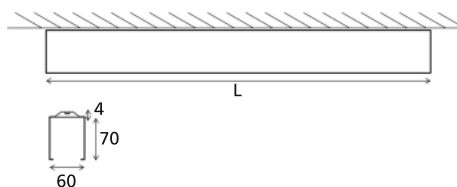

Ljusflödesgrupp = A är ett lägre ljusflöde och B ett högre.
Dessa ska ej blandas i samma ramp.

Förklaringar

4K = Färgtemperatur 4000 K
Dim = DSI-signal/Fasimpulsstyrning/DALI/corridorFunction
Casambi = Trådlös styrning
Åtgångstal = Antal armaturer/m² per 100 lux. Mer information under fliken "Teknik/Ladda ner" på www.ecolux.se

Måttskiss