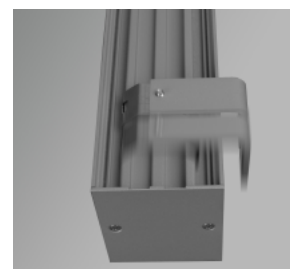

Väggfästet är ställbart längs hela armaturens längd.