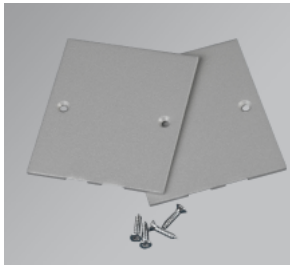

## Måttskiss

-SAS, satinéskiva.

-MPS, mikroprismatisk skiva.

 -EA 1h, armaturen är försedd med nödljus 1h, autotest. Armatur L=2352 är endast försedd med nödljus till halva armaturen.

Enkelt att rampa systemarmaturerna; överkoppling med snabbkoppling mellan armaturerna.