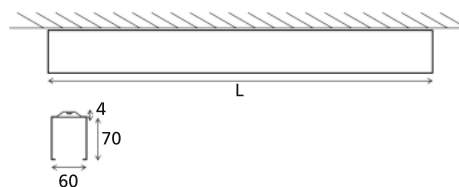

Förklaringar

4K = Färgtemperatur 4000 K
Dim = DSI-signal/Fasimpulsstyrning/DALI/corridorFunction
Casambi = Trådlös styrning
Åtgångstal = Antal armaturer/m² per 100 lux. Mer information under fliken "Teknik/Ladda ner" på www.ecolux.se

Måttskiss