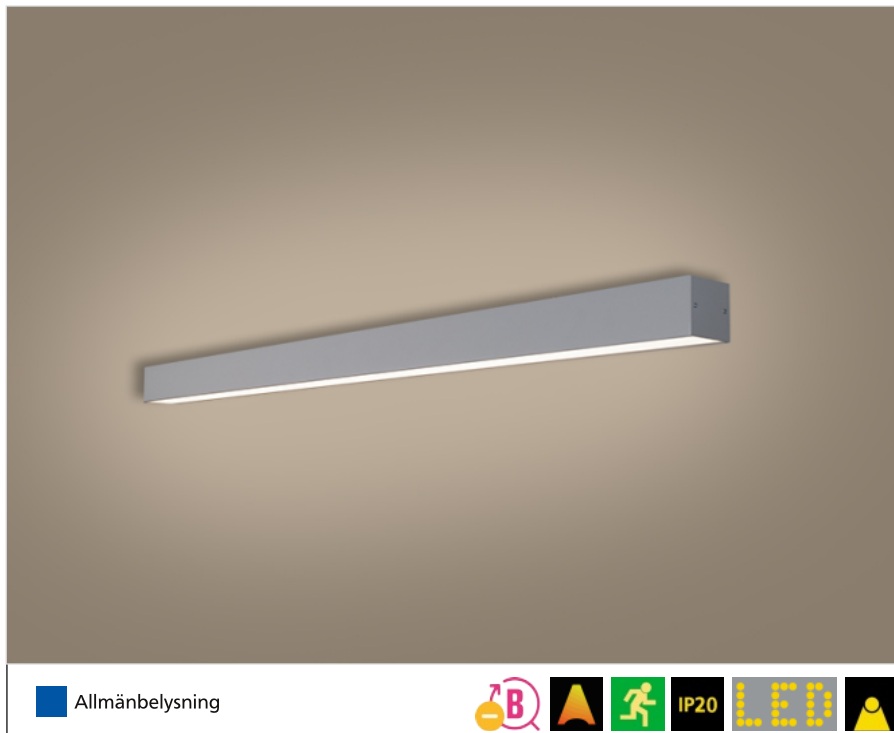

SkyLine Ceiling är versionen för dikt tak i familjen SkyLine. Armaturen finns i tre valbara kulörer i finstruktur; svart, vit eller aluminiumstruktur.

SkyLine är en bred armaturfamilj som finns i flera versioner; pendlat, dikt tak eller infällt montage. Armaturerna har noga avvägda proportioner som ger en tidlös design. SkyLine är det perfekta valet när man vill skapa långa lysande linjer. Ett lekfullt och effektfullt sätt att framhäva rummet och dess miljö. Alla versioner finns med två olika bländskydd satinéskiva (-SAS) eller mikroprismatisk skiva (-MPS). Armaturerna finns i singel- eller rampmontage (system). Vid rampmontage har vi utvecklat en lösning för att minimera risken för ljusläckage vid skarvarna och samtidigt göra installationen enkel.