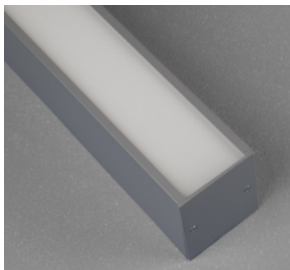

-SAS, satinéskiva.