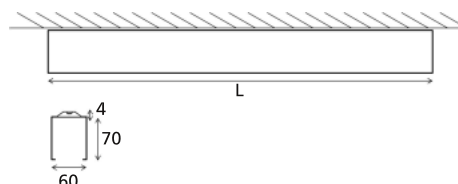

Ljusflödesgrupp = A är ett lägre ljusflöde och B ett högre.
Dessa ska ej blandas i samma ramp.

Förklaringar

4K = Färgtemperatur 4000 K
Dim = DSI-signal/Fasimpulsstyrning/DALI/corridorFunction
Casambi = Trådlös styrning
Åtgångstal = Antal armaturer/m² per 100 lux. Mer information under fliken "Teknik/Ladda ner" på www.ecolux.se

Måttskiss