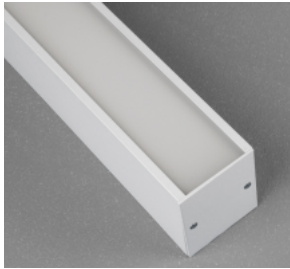

-SAS, satinéskiva.