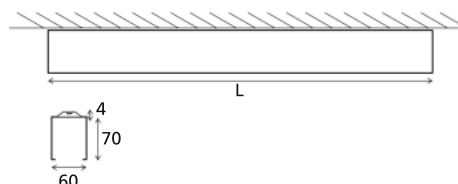

Ljusflödesgrupp = A är ett lägre ljusflöde och B ett högre.
Dessa ska ej blandas i samma ramp.

Förklaringar

3K = Färgtemperatur 3000 K
Dim = DSI-signal/Fasimpulsstyrning/DALI/corridorFunction
Casambi = Trådlös styrning
Åtgångstal = Antal armaturer/m² per 100 lux. Mer information under fliken "Teknik/Ladda ner" på www.ecolux.se

Måttskiss