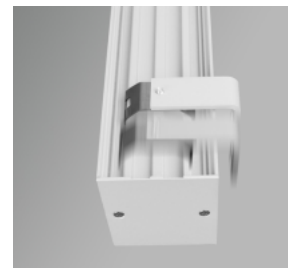

Gavelsats 0548 Vit (par). Ingår i singelarmatur och beställs separat till systemarmatur. Gavelsatsen är med knockoutingång för utanpåliggande kabel.

Takfäste 2658 ALS (st). Ingår i singelarmatur och beställs separat till systemarmatur.

Takfästet är ställbart längs hela armaturens längd. Upphäng vid varje gavel. Övriga cc-avstånd max 1500 mm.

Rampsats 0556 (par). Beställs separat till systemarmatur, 1 par/skarv.

Vridclips 0555 (st), för enkel montering i undertak. Upphäng vid varje gavel, övriga cc-avstånd max 1500 mm. Beställs separat för både singel- och systemarmatur.

Väggfäste 2697 Vit (st). Väggfäste vid varje gavel, övriga cc-avstånd max 1500 mm. Beställs separat för både singel- och systemarmatur.

Väggfästet är ställbart längs hela armaturens längd.

Armaturen finns med trådlös styrning, Casambi. Mer information om Casambi och dess tillbehör finns på www.ecolux.se.

TEKNISK SPECIFIKATION

Armaturbeskrivning

Armaturhus av strängpressad aluminium, gavlar av aluminium. Armaturens reflektor är tillverkad av semidiffus aluminium typ MIRO® silver. Armaturhus och gavlar är lackerade i vit (RAL9010) finstruktur. Drivaren är monterad i armaturhuset. Armaturen är halogenfri.