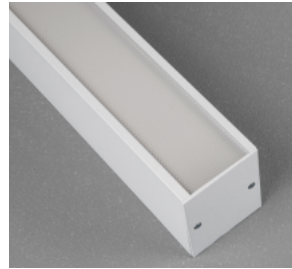

Allmänbelysning

SkyLine Ceiling är versionen för dikt tak i familjen SkyLine. Armaturen finns i tre valbara kulörer i finstruktur; svart, vit eller aluminiumstruktur.

SkyLine är en bred armaturfamilj som finns i flera versioner; pendlat, dikt tak eller infällt montage. Armaturerna har noga avvägda proportioner som ger en tidlös design. SkyLine är det perfekta valet när man vill skapa långa lysande linjer. Ett lekfullt och effektfullt sätt att framhäva rummet och dess miljö. Alla versioner finns med två olika bländskydd satinéskiva (-SAS) eller mikroprismatisk skiva (-MPS). Armaturerna finns i singel- eller rampmontage (system). Vid rampmontage har vi utvecklat en lösning för att minimera risken för ljusläckage vid skarvarna och samtidigt göra installationen enkel.

Måttskiss

-SAS, satinéskiva.

-MPS, mikroprismatisk skiva.

 -EA 1h, armaturen är försedd med nödljus 1h, autotest. Armatur L=2352 är endast försedd med nödljus till halva armaturen.

Enkelt att rampa systemarmaturerna; överkoppling med snabbkoppling mellan armaturerna.