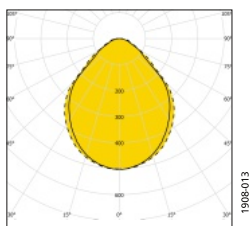

Armaturfamilj

Ljusfördelning

SkyLine C 7746/700-SAS 3K Singel

Systemeffekt: 6,7 W
 Armaturljusflöde: 737 lm
 Armaturljusutbyte: 110 lm/W
 Färgtemperatur: 3000 K
 Färgåtergivning: Ra >80
 Färgtolerans: MacAdam 3 SDCM
 Ljusfördelning: Upp 0% , Ner 100%
 Förväntad livslängd LED:
 L₈₀ 100 000 h
 L₉₀ 50 000 h
 Förväntad livslängd drivare: Upp till
 100 000 h, max bortfall 10%

SkyLine C 7746/1300-MPS 3K Singel

Systemeffekt: 11,7 W
 Armaturljusflöde: 1330 lm
 Armaturljusutbyte: 114 lm/W
 Färgtemperatur: 3000 K
 Färgåtergivning: Ra >80
 Färgtolerans: MacAdam 3 SDCM
 Ljusfördelning: Upp 0% , Ner 100%
 Förväntad livslängd LED:
 L₈₀ 100 000 h
 L₉₀ 50 000 h
 Förväntad livslängd drivare: Upp till
 100 000 h, max bortfall 10%