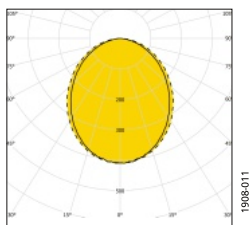

Armaturfamilj

Ljusfördelning

SkyLine C 7746/700-SAS 3K Singel

Systemeffekt: 6,7 W
 Armaturljusflöde: 737 lm
 Armaturljusutbyte: 110 lm/W
 Färgtemperatur: 3000 K
 Färgåtergivning: Ra >80
 Färgtolerans: MacAdam 3 SDCM
 Ljusfördelning: Upp 0% , Ner 100%
 Förväntad livslängd LED:
 L₈₀ 100 000 h
 L₉₀ 50 000 h
 Förväntad livslängd drivare: Upp till
 100 000 h, max bortfall 10%