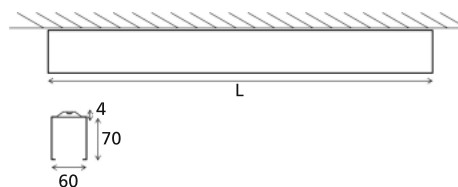

Förklaringar

3K = Färgtemperatur 3000 K
Dim = DSI-signal/Fasimpulsstyrning/DALI/corridorFunction
Casambi = Trådlös styrning
Åtgångstal = Antal armaturer/m² per 100 lux. Mer information under fliken "Teknik/Ladda ner" på www.ecolux.se

Måttskiss