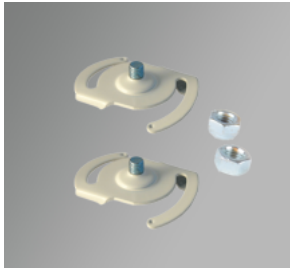

Gavelsats 0548 Vit (par). Ingår i singelarmatur och beställs separat till systemarmatur. Gavelsatsen är med knockoutingång för utanpåliggande kabel.

Takfäste 2658 ALS (st). Ingår i singelarmatur och beställs separat till systemarmatur.

Takfästet är ställbart längs hela armaturens längd. Upphäng vid varje gavel. Övriga cc-avstånd max 1500 mm.

Rampsats 0556 (par). Beställs separat till systemarmatur, 1 par/skarv.

Vridclips 0555 (st), för enkel montering i undertak. Upphäng vid varje gavel, övriga cc-avstånd max 1500 mm. Beställs separat för både singel- och systemarmatur.

Väggfäste 2697 Vit (st). Väggfäste vid varje gavel, övriga cc-avstånd max 1500 mm. Beställs separat för både singel- och systemarmatur.

Väggfästet är ställbart längs hela armaturens längd.

Armaturen finns med trådlös styrning, Casambi. Mer information om Casambi och dess tillbehör finns på www.ecolux.se.

TEKNISK SPECIFIKATION

Armaturbeskrivning

Armaturhus av strängpressad aluminium, gavlar av aluminium. Armaturens reflektor är tillverkad av semidiffus aluminium typ MIRO® silver. Armaturhus och gavlar är lackerade i vit (RAL9010) finstruktur. Drivaren är monterad i armaturhuset. Armaturen är halogenfri.