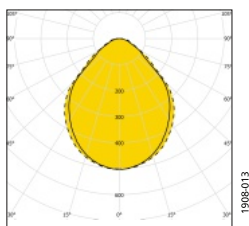

Armaturfamilj

Ljusfördelning

SkyLine C 7758/700-SAS 3K Singel

Systemeffekt: 6,7 W
 Armaturljusflöde: 737 lm
 Armaturljusutbyte: 110 lm/W
 Färgtemperatur: 3000 K
 Färgåtergivningsindex: Ra >80
 Färgtolerans: MacAdam 3 SDCM
 Ljusfördelning: Upp 0% , Ner 100%
 Förväntad livslängd LED:
 L₈₀ 100 000 h
 L₉₀ 50 000 h
 Förväntad livslängd drivare: Upp till
 100 000 h, max bortfall 10%

SkyLine C 7758/1300-MPS 3K Singel

Systemeffekt: 11,7 W
 Armaturljusflöde: 1330 lm
 Armaturljusutbyte: 114 lm/W
 Färgtemperatur: 3000 K
 Färgåtergivningsindex: Ra >80
 Färgtolerans: MacAdam 3 SDCM
 Ljusfördelning: Upp 0% , Ner 100%
 Förväntad livslängd LED:
 L₈₀ 100 000 h
 L₉₀ 50 000 h
 Förväntad livslängd drivare: Upp till
 100 000 h, max bortfall 10%