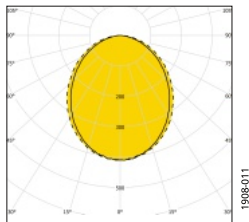

Armaturfamilj

Ljusfördelning

SkyLine C 7758/700-SAS 3K Singel

Systemeffekt: 6,7 W
 Armaturljusflöde: 737 lm
 Armaturljusutbyte: 110 lm/W
 Färgtemperatur: 3000 K
 Färgåtergivningsindex: Ra >80
 Färgtolerans: MacAdam 3 SDCM
 Ljusfördelning: Upp 0% , Ner 100%
 Förväntad livslängd LED:
 L₈₀ 100 000 h
 L₉₀ 50 000 h
 Förväntad livslängd drivare: Upp till
 100 000 h, max bortfall 10%

SkyLine C 7758/1300-MPS 3K Singel

Systemeffekt: 11,7 W
 Armaturljusflöde: 1330 lm
 Armaturljusutbyte: 114 lm/W
 Färgtemperatur: 3000 K
 Färgåtergivningsindex: Ra >80
 Färgtolerans: MacAdam 3 SDCM
 Ljusfördelning: Upp 0% , Ner 100%
 Förväntad livslängd LED:
 L₈₀ 100 000 h
 L₉₀ 50 000 h
 Förväntad livslängd drivare: Upp till
 100 000 h, max bortfall 10%