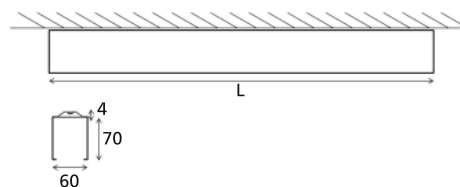

Ljusflödesgrupp = A är ett lägre ljusflöde och B ett högre.
Dessa ska ej blandas i samma ramp.

Förklaringar

3K = Färgtemperatur 3000 K
Dim = DSI-signal/Fasimpulsstyrning/DALI/corridorFunction
Casambi = Trådlös styrning
Åtgångstal = Antal armaturer/m² per 100 lux. Mer information under fliken "Teknik/Ladda ner" på www.ecolux.se

Måttskiss