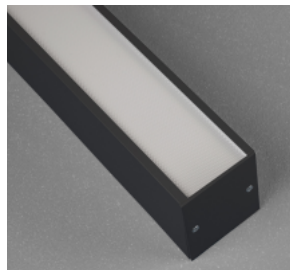

SkyLine Ceiling är versionen för dikt tak i familjen SkyLine. Armaturen finns i tre valbara kulörer i finstruktur; svart, vit eller aluminiumstruktur.

SkyLine är en bred armaturfamilj som finns i flera versioner; pendlat, dikt tak eller infällt montage. Armaturerna har noga avvägda proportioner som ger en tidlös design. SkyLine är det perfekta valet när man vill skapa långa lysande linjer. Ett lekfullt och effektfullt sätt att framhäva rummet och dess miljö. Alla versioner finns med två olika bländskydd satinéskiva (-SAS) eller mikroprismatisk skiva (-MPS). Armaturerna finns i singel- eller rampmontage (system). Vid rampmontage har vi utvecklat en lösning för att minimera risken för ljusläckage vid skarvarna och samtidigt göra installationen enkel.

Måttskiss

-SAS, satinéskiva.

-MPS, mikroprismatisk skiva.

 -EA 1h, armaturen är försedd med nödljus 1h, autotest. Armatur L=2352 är endast försedd med nödljus till halva armaturen.

Enkelt att rampa systemarmaturerna; överkoppling med snabbkoppling mellan armaturerna.