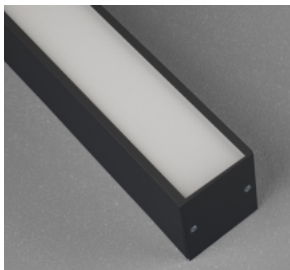

-SAS, satinéskiva.