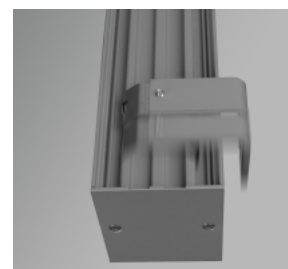

Väggfästet är ställbart längs hela armaturens längd.