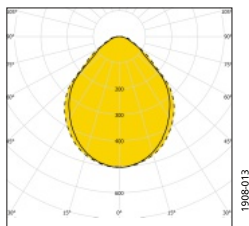

Armaturfamilj

Ljusfördelning

SkyLine C 7734/700-SAS 3K Singel

Systemeffekt: 6,7 W
 Armaturljusflöde: 737 lm
 Armaturljusutbyte: 110 lm/W
 Färgtemperatur: 3000 K
 Färgåtergivning: Ra >80
 Färgtolerans: MacAdam 3 SDCM
 Ljusfördelning: Upp 0% , Ner 100%
 Förväntad livslängd LED:
 L₈₀ 100 000 h
 L₉₀ 50 000 h
 Förväntad livslängd drivare: Upp till
 100 000 h, max bortfall 10%