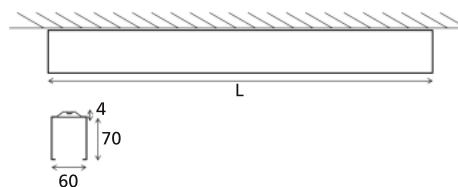

Ljusflödesgrupp = A är ett lägre ljusflöde och B ett högre.
Dessa ska ej blandas i samma ramp.

Förklaringar

3K = Färgtemperatur 3000 K
Dim = DSI-signal/Fasimpulsstyrning/DALI/corridorFunction
Casambi = Trådlös styrning
Åtgångstal = Antal armaturer/m² per 100 lux. Mer information under fliken "Teknik/Ladda ner" på www.ecolux.se

Måttskiss