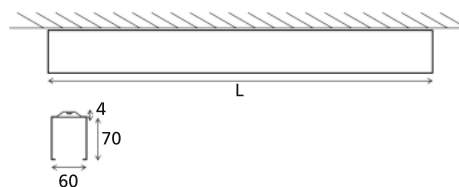

Förklaringar

3K = Färgtemperatur 3000 K
Dim = DSI-signal/Fasimpulsstyrning/DALI/corridorFunction
Casambi = Trådlös styrning
Åtgångstal = Antal armaturer/m² per 100 lux. Mer information under fliken "Teknik/Ladda ner" på www.ecolux.se

Måttskiss