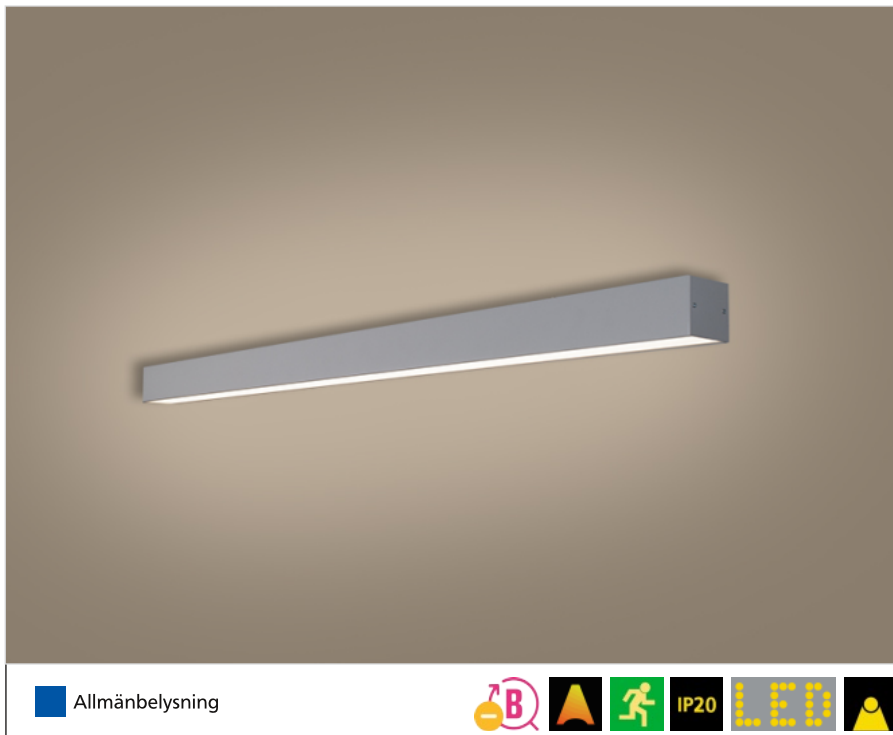

Armaturfamilj

Ljusfördelning

SkyLine C 7734/700-SAS 3K Singel

Systemeffekt: 6,7 W
 Armaturljusflöde: 737 lm
 Armaturljusutbyte: 110 lm/W
 Färgtemperatur: 3000 K
 Färgåtergivning: Ra >80
 Färgtolerans: MacAdam 3 SDCM
 Ljusfördelning: Upp 0% , Ner 100%
 Förväntad livslängd LED:
 L₈₀ 100 000 h
 L₉₀ 50 000 h
 Förväntad livslängd drivare: Upp till
 100 000 h, max bortfall 10%

SkyLine C 7734/1300-MPS 3K Singel

Systemeffekt: 11,7 W
 Armaturljusflöde: 1330 lm
 Armaturljusutbyte: 114 lm/W
 Färgtemperatur: 3000 K
 Färgåtergivning: Ra >80
 Färgtolerans: MacAdam 3 SDCM
 Ljusfördelning: Upp 0% , Ner 100%
 Förväntad livslängd LED:
 L₈₀ 100 000 h
 L₉₀ 50 000 h
 Förväntad livslängd drivare: Upp till
 100 000 h, max bortfall 10%

SkyLine Ceiling är versionen för dikt tak i familjen SkyLine. Armaturen finns i tre valbara kulörer i finstruktur; svart, vit eller aluminiumstruktur.

SkyLine är en bred armaturfamilj som finns i flera versioner; pendlat, dikt tak eller infällt montage. Armaturerna har noga avvägda proportioner som ger en tidlös design. SkyLine är det perfekta valet när man vill skapa långa lysande linjer. Ett lekfullt och effektfullt sätt att framhäva rummet och dess miljö. Alla versioner finns med två olika bländskydd satinéskiva (-SAS) eller mikroprismatisk skiva (-MPS). Armaturerna finns i singel- eller rampmontage (system). Vid rampmontage har vi utvecklat en lösning för att minimera risken för ljusläckage vid skarvarna och samtidigt göra installationen enkel.

- Satinéskiva eller mikroprismatisk skiva
- L₈₀ 100 000 h
- Singelarmatur eller som system för rampning
- Finns i flera längder
- Finns med nödljus autotest 1h
- SkyLine finns även för pendlat eller infällt montage, se separata produktblad
- Finns även i vit och svart kulör, se separata produktblad
- Finns även i färgtemperatur 4000 K, se separata produktblad
- Bedömd hos Byggvarubedömningen (BVB) och SundaHus