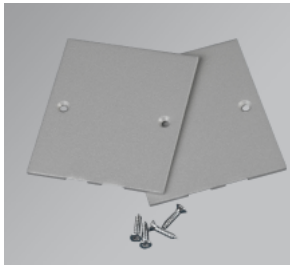

SkyLine Ceiling är versionen för dikt tak i familjen SkyLine. Armaturen finns i tre valbara kulörer i finstruktur; svart, vit eller aluminiumstruktur.

SkyLine är en bred armaturfamilj som finns i flera versioner; pendlat, dikt tak eller infällt montage. Armaturerna har noga avvägda proportioner som ger en tidlös design. SkyLine är det perfekta valet när man vill skapa långa lysande linjer. Ett lekfullt och effektfullt sätt att framhäva rummet och dess miljö. Alla versioner finns med två olika bländskydd satinéskiva (-SAS) eller mikroprismatisk skiva (-MPS). Armaturerna finns i singel- eller rampmontage (system). Vid rampmontage har vi utvecklat en lösning för att minimera risken för ljusläckage vid skarvarna och samtidigt göra installationen enkel.

Måttskiss

-SAS, satinéskiva.

-MPS, mikroprismatisk skiva.

 -EA 1h, armaturen är försedd med nödljus 1h, autotest. Armatur L=2352 är endast försedd med nödljus till halva armaturen.

Enkelt att rampa systemarmaturerna; överkoppling med snabbkoppling mellan armaturerna.

Gavelsats 0547 ALS (par). Ingår i singelarmatur och beställs separat till systemarmatur. Gavelsatsen är med knockoutingång för utanpåliggande kabel.

Takfäste 2658 ALS (st). Ingår i singelarmatur och beställs separat till systemarmatur.

TEKNISK SPECIFIKATION

Armaturbeskrivning

Armaturhus av strängpressad aluminium, gavlar av aluminium. Armaturens reflektor är tillverkad av semidiffus aluminium typ MIRO® silver. Armaturhus och gavlar är lackerade i aluminiumstruktur. Drivaren är monterad i armaturhuset. Armaturen är halogenfri.