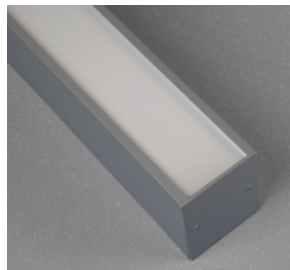

-MPS, mikroprismatisk skiva.