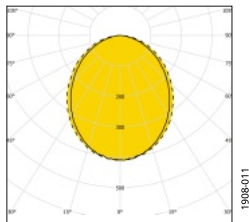

Armaturfamilj

Ljusfördelning

SkyLine C 7734/700-SAS 3K Singel

Systemeffekt: 6,7 W
 Armaturljusflöde: 737 lm
 Armaturljusutbyte: 110 lm/W
 Färgtemperatur: 3000 K
 Färgåtergivning: Ra >80
 Färgtolerans: MacAdam 3 SDCM
 Ljusfördelning: Upp 0% , Ner 100%
 Förväntad livslängd LED:
 L₈₀ 100 000 h
 L₉₀ 50 000 h
 Förväntad livslängd drivare: Upp till
 100 000 h, max bortfall 10%