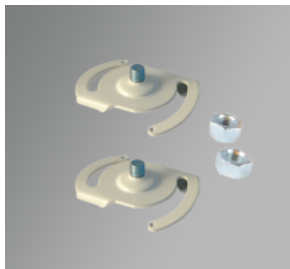

Måttskiss

-SAS, satinéskiva.

-MPS, mikroprismatisk skiva.

 -EA 1h, armaturen är försedd med nödljus 1h, autotest. Armatur L=2352 är endast försedd med nödljus till halva armaturen.

Enkelt att rampa systemarmaturerna; överkoppling med snabbkoppling mellan armaturerna.

Gavelsats 0547 ALS (par). Ingår i singelarmatur och beställs separat till systemarmatur. Gavelsatsen är med knockoutingång för utanpåliggande kabel.

Takfäste 2658 ALS (st). Ingår i singelarmatur och beställs separat till systemarmatur.

Takfästet är ställbart längs hela armaturens längd. Upphäng vid varje gavel. övriga cc-avstånd max 1500 mm.

Rampsats 0556 (par). Beställs separat till systemarmatur, 1 par/skarv.

Vridclips 0555 (st), för enkel montering i undertak. Upphäng vid varje gavel, övriga cc-avstånd max 1500 mm. Beställs separat för både singel- och systemarmatur.

TEKNISK SPECIFIKATION

Armaturbeskrivning

Armaturhus av strängpressad aluminium, gavlar av aluminium. Armaturens reflektor är tillverkad av semidiffus aluminium typ MIRO® silver. Armaturhus och gavlar är lackerade i aluminiumstruktur. Drivaren är monterad i armaturhuset. Armaturen är halogenfri.