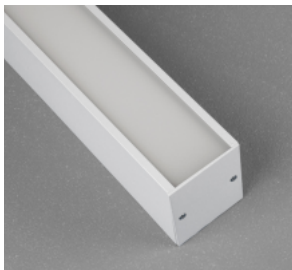

-SAS, satinéskiva.