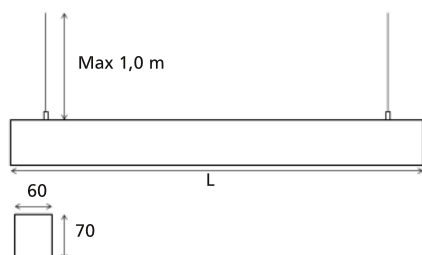

Måttskiss

SkyLine Up ALS