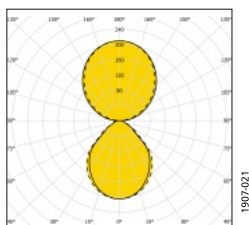

Armaturfamilj

Ljusfördelning

SkyLine Up 7755/6500-MPS 3K Singel

Systemeffekt: 57 W
 Armaturljusflöde: 6451 lm
 Armaturljusutbyte: 113 lm/W
 Färgtemperatur: 3000 K
 Färgåtergivningsindex: Ra >80
 Färgtolerans: MacAdam 3 SDCM
 Ljusfördelning: Upp 60% , Ner 40%
 Förväntad livslängd LED:
 L₈₀ 100 000 h
 L₉₀ 50 000 h
 Förväntad livslängd drivare: Upp till
 100 000 h, max bortfall 10%