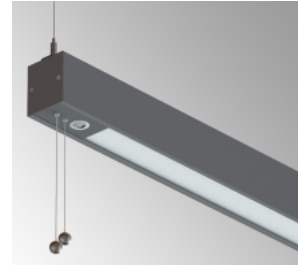

KLNS

KLNS

Styrsystemet KLNS är ett sätt att kombinera bra belysning med god energihushållning. Att låta dagsljus och den elektriska belysningen samverka för att ge tillräckligt med ljus när lokalen används och sedan säkerställa att den tomma lokalens energianvändning är minimal. Ecolux armaturer med KLNS är ett okomplicerat, prisvärt, system för dagsljus- och närvarostyrning. Armaturen är förprogrammerad så det är bara att hänga upp och ansluta.

Belysningen tänds automatiskt och ställer in sig på en belysningsnivå som är anpassad för verksamheten i lokalen (ca 500 lux).

Önskar man manuellt styra ljuset, görs detta via armaturens dragdimmer.

Kort drag - tänder eller släcker, långt drag - ljusreglerar upp eller ner. Med den manuella ljusregleringen kan man manuellt anpassa ljusnivån efter önskemål. Om man glömmer att släcka belysningen kommer den automatiskt att släckas 15 minuter efter att man lämnat lokalen.

TEKNISK SPECIFIKATION

Armaturbeskrivning

Armaturhus av strängpressad aluminium, gavlar av aluminium. Armaturens reflektor är tillverkad av semidiffus aluminium typ MIRO® silver. Armaturhus och gavlar är lackerade i aluminiumstruktur. Drivaren är monterad i armaturhuset. Armaturen är halogenfri.

Bländskydd

-SAS: satinéskiva av akryl.
-MPS: mikroprismatisk skiva med opal folie av akryl.

Ljuskällor

LED-modul. Färgtemperatur 4000 K, färgåtergivning Ra >80, förväntad livslängd L80 100 000 h, L90 50 000 h. Färgtolerans MacAdam 3 SDCM.

Ljustekniska data

Se ljusfördelning för respektive variant. Ljusdatafiler för Dialux kan laddas ner från www.ecolux.se

Elektriska data