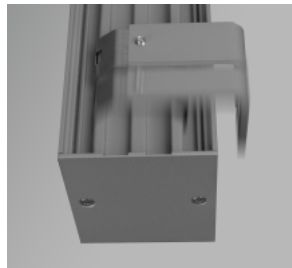

Väggfästet har begränsad ställbarhet.