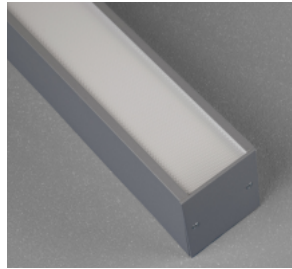

-MPS, mikroprismatisk skiva.