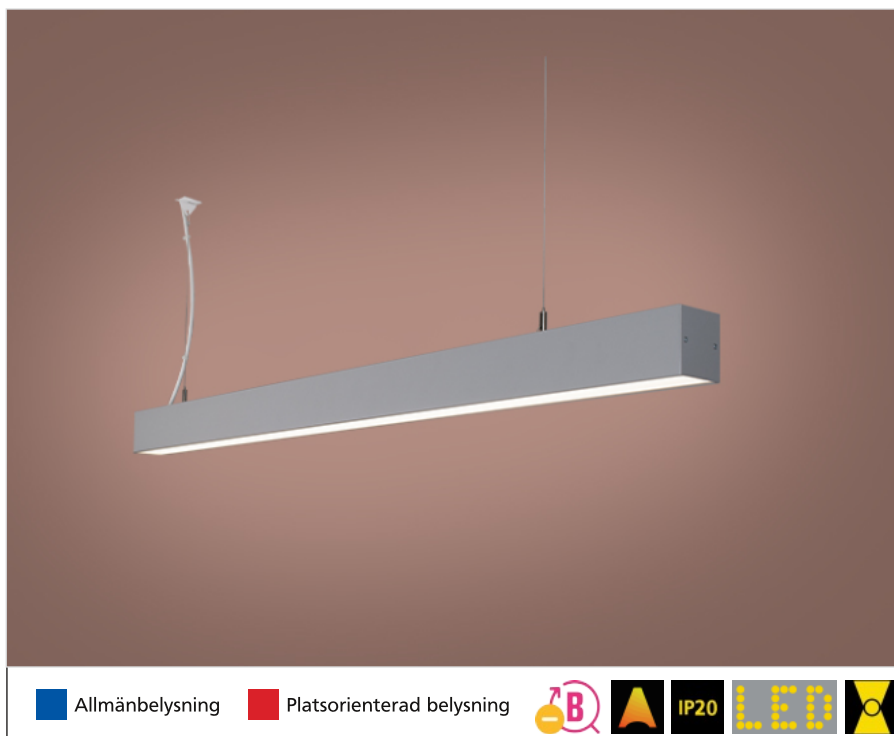

SkyLine Up är den pendlade versionen med indirekt/direkt ljusfördelning. Armaturen används med fördel på arbetsplatsen. Armaturen finns i tre valbara kulörer i finstruktur; svart, vit eller aluminiumstruktur.

SkyLine är en bred armaturfamilj som finns i flera versioner; pendlat, dikt tak, 3-fasskena eller infällt montage. Armaturerna har noga avvägda proportioner som ger en tidlös design. SkyLine är det perfekta valet när man vill skapa långa lysande linjer. Ett lekfullt och effektivt sätt att framhäva rummet och dess miljö. Alla versioner finns med två olika bländskydd satinéskiva (-SAS) eller mikroprismatisk skiva (-MPS). Armaturerna finns i singel- eller rampmontage (system). Vid rampmontage har vi utvecklat en lösning för att minimera risken för ljusläckage vid skarvarna och samtidigt göra installationen enkel.