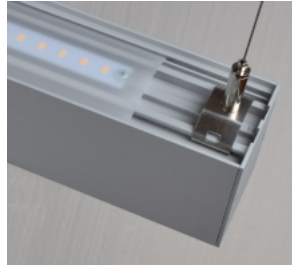

-SAS, satinéskiva.

-MPS, mikroprismatisk skiva.

Enkelt att rampa systemarmaturerna; överkoppling med snabbkoppling mellan armaturerna.

**Gavelsets 0547 ALS (par).** Ingår i singelarmatur och beställs separat till systemarmatur.