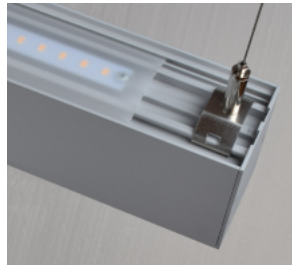

-SAS, satinéskiva.

-MPS, mikroprismatisk skiva.

Enkelt att rampa systemarmaturerna; överkoppling med snabbkoppling mellan armaturerna.

Gavelsats 0547 ALS (par). Ingår i singelarmatur och beställs separat till systemarmatur.

TEKNISK SPECIFIKATION

Armaturbeskrivning

Armaturhus av strängpressad aluminium, gavlar av aluminium. Armaturens reflektor är tillverkad av semidiffus aluminium typ MIRO® silver. Armaturhus och gavlar är lackerade i aluminiumstruktur. Drivaren är monterad i armaturhuset. Armaturen är halogenfri.