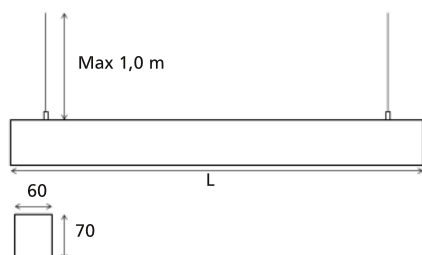

Måttskiss

SkyLine Up Vit