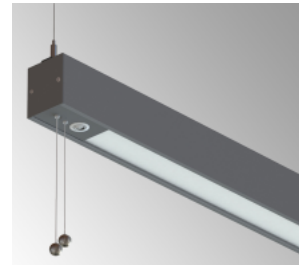

KLNS

KLNS

Styrsystemet KLNS är ett sätt att kombinera bra belysning med god energihushållning. Att låta dagsljus och den elektriska belysningen samverka för att ge tillräckligt med ljus när lokalen används och sedan säkerställa att den tomma lokalens energianvändning är minimal. Ecolux armaturer med KLNS är ett okomplicerat, prisvärt, system för dagsljus- och närvarostyrning. Armaturen är förprogrammerad så det är bara att hänga upp och ansluta.

Belysningen tänds automatiskt och ställer in sig på en belysningsnivå som är anpassad för verksamheten i lokalen (ca 500 lux).

Önskar man manuellt styra ljuset, görs detta via armaturens dragdimmer.

Kort drag - tänder eller släcker, långt drag - ljusreglerar upp eller ner. Med den manuella ljusregleringen kan man manuellt anpassa ljusnivån efter önskemål. Om man glömmer att släcka belysningen kommer den automatiskt att släckas 15 minuter efter att man lämnat lokalen.

TEKNISK SPECIFIKATION

Armaturbeskrivning

Armaturhus av strängpressad aluminium, gavlar av aluminium. Armaturens reflektor är tillverkad av semidiffus aluminium typ MIRO® silver. Armaturhus och gavlar är lackerade i aluminiumstruktur. Drivaren är monterad i armaturhuset. Armaturen är halogenfri.

Bländskydd

-SAS: satinéskiva av akryl.
-MPS: mikroprismatisk skiva med opal folie av akryl.

Ljuskällor

LED-modul. Färgtemperatur 3000 K, färgåtergivning Ra >80, förväntad livslängd L80 100 000 h, L90 50 000 h. Färgtolerans MacAdam 3 SDCM.

Ljustekniska data

Se ljusfördelning för respektive variant. Ljusdatafiler för Dialux kan laddas ner från www.ecolux.se

Elektriska data