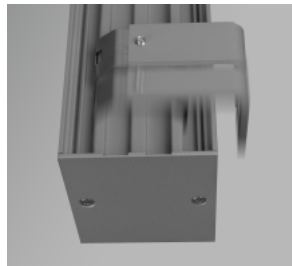

Wirependel 2686 (st), wirefäste med begränsad ställbarhet med justerbar wirenippel. Medleveras till singelarmatur och beställs separat till systemarmatur.

Rampsats 0556 (par). Beställs separat till systemarmatur, 1 par/skarv.

KLNS

Väggfäste 2696 ALS (st). Väggfäste vid varje gavel, övriga cc-avstånd max 1500 mm. Beställs separat.

Väggfästet har begränsad ställbarhet.

Armaturen går att få med vit textilkabel, se tillbehör.

Armaturen finns med trådlös styrning, Casambi. Mer information om Casambi och dess tillbehör finns på www.ecolux.se.