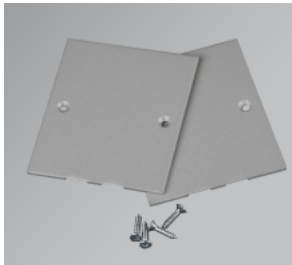

-SAS, satinéskiva.

-MPS, mikroprismatisk skiva.

Enkelt att rampa systemarmaturerna; överkoppling med snabbkoppling mellan armaturerna.

Gavelsats 0547 ALS (par). Ingår i singelarmatur och beställs separat till systemarmatur.