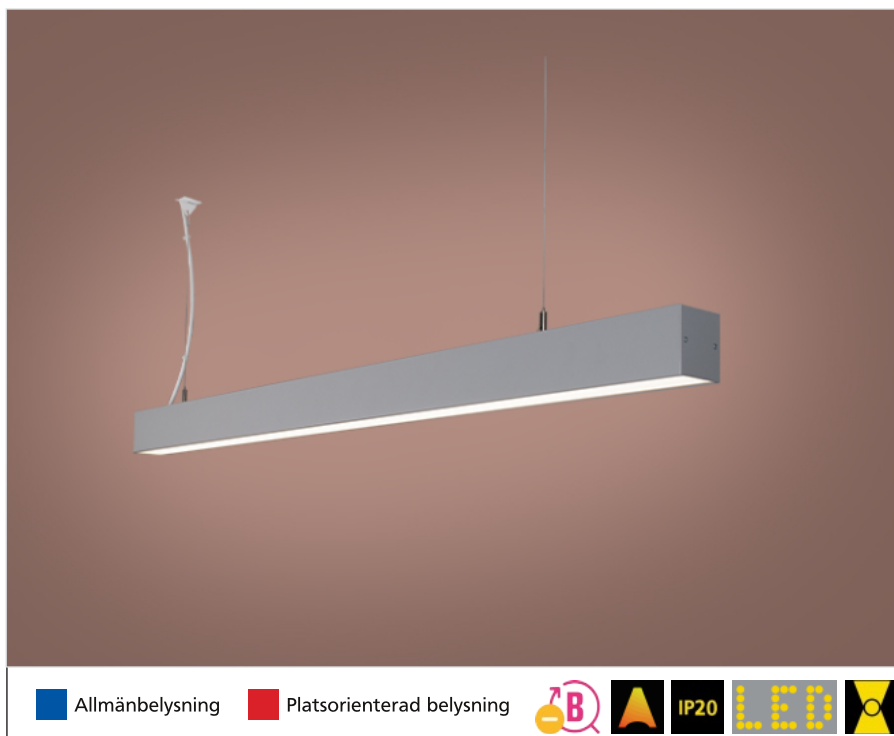

Armaturfamilj

Ljusfördelning

SkyLine Up 7743/6500-MPS 3K Singel

Systemeffekt: 57 W
 Armaturljusflöde: 6451 lm
 Armaturljusutbyte: 113 lm/W
 Färgtemperatur: 3000 K
 Färgåtergivningsindex: Ra >80
 Färgtolerans: MacAdam 3 SDCM
 Ljusfördelning: Upp 60%, Ner 40%
 Förväntad livslängd LED:
 L₈₀ 100 000 h
 L₉₀ 50 000 h
 Förväntad livslängd drivare: Upp till
 100 000 h, max bortfall 10%

SkyLine Up är den pendlade versionen med indirekt/direkt ljusfördelning. Armaturen används med fördel på arbetsplatsen. Armaturen finns i tre valbara kulörer i finstruktur; svart, vit eller aluminiumstruktur.

SkyLine är en bred armaturfamilj som finns i flera versioner; pendlat, dikt tak, 3-fasskena eller infällt montage. Armaturerna har noga avvägda proportioner som ger en tidlös design. SkyLine är det perfekta valet när man vill skapa långa lysande linjer. Ett lekfullt och effektivt sätt att framhäva rummet och dess miljö. Alla versioner finns med två olika bländskydd satinéskiva (-SAS) eller mikroprismatisk skiva (-MPS). Armaturerna finns i singel- eller rampmontage (system). Vid rampmontage har vi utvecklat en lösning för att minimera risken för ljusläckage vid skarvarna och samtidigt göra installationen enkel.

- Satinéskiva eller mikroprismatisk skiva
- L₈₀ 100 000 h
- Singelarmatur eller som system för rampning
- Upp- och nerljus kan styras individuellt (2DD)
- Finns i flera längder
- Finns med trådlös styrning (Casambi)
- SkyLine finns även för dikt tak eller infällt montage, se separata produktblad
- Finns även med endast nerljus (SkyLine Down), se separat produktblad
- Finns även i vit och svart kulör, se separata produktblad
- Finns även i färgtemperatur 4000 K, se separata produktblad
- Textilkabel som tillval
- Bedömd hos Byggarubedömningen (BVB) och SundaHus