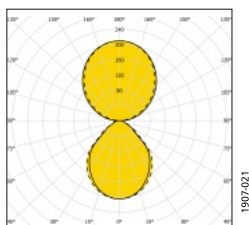

Armaturfamilj

Ljusfördelning

SkyLine Up 7743/6500-MPS 3K Singel

Systemeffekt: 57 W
 Armaturljusflöde: 6451 lm
 Armaturljusutbyte: 113 lm/W
 Färgtemperatur: 3000 K
 Färgåtergivningsindex: Ra >80
 Färgtolerans: MacAdam 3 SDCM
 Ljusfördelning: Upp 60%, Ner 40%
 Förväntad livslängd LED:
 L₈₀ 100 000 h
 L₉₀ 50 000 h
 Förväntad livslängd drivare: Upp till
 100 000 h, max bortfall 10%