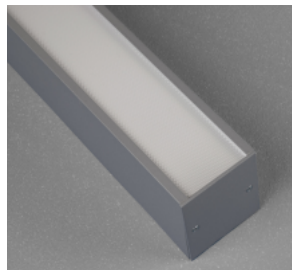

-MPS, mikroprismatisk skiva.