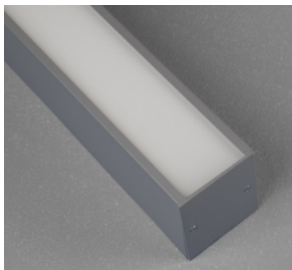

-SAS, satinéskiva.