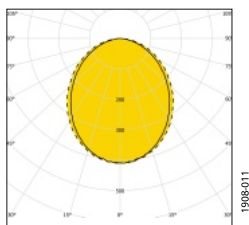

Armaturfamilj

Ljusfördelning

SkyLine D 7750/800-SAS 4K Singel

Systemeffekt: 6,7 W
 Armaturljusflöde: 767 lm
 Armaturljusutbyte: 114 lm/W
 Färgtemperatur: 4000 K
 Färgåtergivning: Ra >80
 Färgtolerans: MacAdam 3 SDCM
 Ljusfördelning: Upp 0% , Ner 100%
 Förväntad livslängd LED:
 L₈₀ 100 000 h
 L₉₀ 50 000 h
 Förväntad livslängd drivare: Upp till
 100 000 h, max bortfall 10%