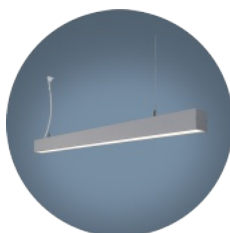

SkyLine Down ALS