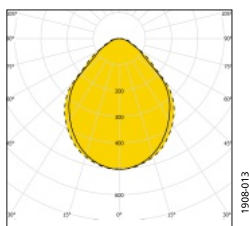

Armaturfamilj

Ljusfördelning

SkyLine D 7750/800-SAS 4K Singel

Systemeffekt: 6,7 W
 Armaturljusflöde: 767 lm
 Armaturljusutbyte: 114 lm/W
 Färgtemperatur: 4000 K
 Färgåtergivning: Ra >80
 Färgtolerans: MacAdam 3 SDCM
 Ljusfördelning: Upp 0% , Ner 100%
 Förväntad livslängd LED:
 L₈₀ 100 000 h
 L₉₀ 50 000 h
 Förväntad livslängd drivare: Upp till
 100 000 h, max bortfall 10%

SkyLine D 7750/1400-MPS 4K Singel

Systemeffekt: 11,7 W
 Armaturljusflöde: 1386 lm
 Armaturljusutbyte: 118 lm/W
 Färgtemperatur: 4000 K
 Färgåtergivning: Ra >80
 Färgtolerans: MacAdam 3 SDCM
 Ljusfördelning: Upp 0% , Ner 100%
 Förväntad livslängd LED:
 L₈₀ 100 000 h
 L₉₀ 50 000 h
 Förväntad livslängd drivare: Upp till
 100 000 h, max bortfall 10%