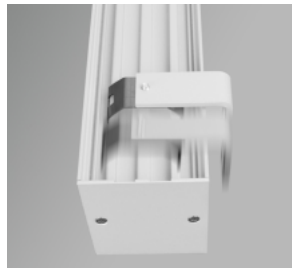

Gavelsats 0548 Vit (par). Ingår i singelarmatur och beställs separat till systemarmatur.

Wirependel 2686 (st), wirefäste ställbart längs hela armaturens längd med justerbar wirenippel. Medlevereras till singelarmatur och beställs separat till systemarmatur.

Rampsats 0556 (par). Beställs separat till systemarmatur, 1 par/skarv.

Väggfäste 2697 Vit (st). Väggfäste vid varje gavel, övriga cc-avstånd max 1500 mm. Beställs separat.

Väggfästet är ställbart längs hela armaturens längd.