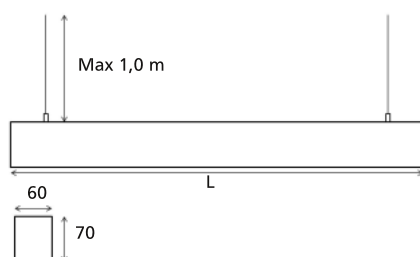

Armaturfamilj

Ljusfördelning

SkyLine D 7750/800-SAS 4K Singel

Systemeffekt: 6,7 W
Armaturljusflöde: 767 lm
Armaturljusutbyte: 114 lm/W
Färgtemperatur: 4000 K
Färgåtergivning: Ra >80
Färgtolerans: MacAdam 3 SDCM
Ljusfördelning: Upp 0% , Ner 100%
Förväntad livslängd LED:
L₈₀ 100 000 h
L₉₀ 50 000 h
Förväntad livslängd drivare: Upp till
100 000 h, max bortfall 10%

SkyLine D 7750/1400-MPS 4K Singel

Systemeffekt: 11,7 W
Armaturljusflöde: 1386 lm
Armaturljusutbyte: 118 lm/W
Färgtemperatur: 4000 K
Färgåtergivning: Ra >80
Färgtolerans: MacAdam 3 SDCM
Ljusfördelning: Upp 0% , Ner 100%
Förväntad livslängd LED:
L₈₀ 100 000 h
L₉₀ 50 000 h
Förväntad livslängd drivare: Upp till
100 000 h, max bortfall 10%

Måttskiss

Pendlade

SkyLine Down Vit

Allmänbelysning

Platsorienterad belysning

SkyLine Down är den pendlade versionen i familjen SkyLine med direkt ljusfördelning. Armaturen finns i tre valbara kulörer i finstruktur; svart, vit eller aluminiumstruktur (ALS).

SkyLine är en bred armaturfamilj som finns i flera versioner; pendlat, dikt tak, 3-fasskena eller infällt montage. Armaturerna har noga avvägda proportioner som ger en tidlös design. SkyLine är det perfekta valet när man vill skapa långa lysande linjer. Ett lekfullt och effektivt sätt att framhäva rummet och dess miljö. Alla versioner finns med två olika bländskydd satinéskiva (-SAS) eller mikroprismatisk skiva (-MPS). Armaturerna finns i singel- eller rampmontage (system). Vid rampmontage har vi utvecklat en lösning för att minimera risken för ljusläckage vid skarvarna och samtidigt göra installationen enkel.