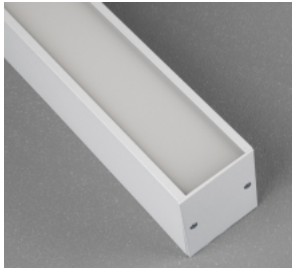

-SAS, satinéskiva.