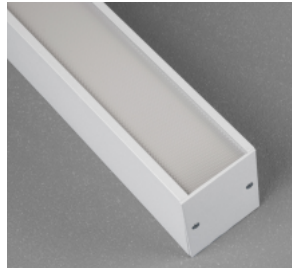

Måttskiss

Pendlade

SkyLine Down Vit

Allmänbelysning

Platsorienterad belysning

SkyLine Down är den pendlade versionen i familjen SkyLine med direkt ljusfördelning. Armaturen finns i tre valbara kulörer i finstruktur; svart, vit eller aluminiumstruktur (ALS).

-SAS, satinéskiva.

-MPS, mikroprismatisk skiva.

 -EA 1h, armaturen är försedd med nödljus 1h, autotest. Armatur L=2352 är endast försedd med nödljus till halva armaturen.

Enkelt att rampa systemarmaturerna; överkoppling med snabbkoppling mellan armaturerna.