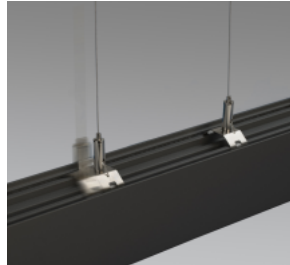

Wirependel 2686 (st), wirefäste ställbart längs hela armaturens längd med justerbar wirenippel. Medleveras till singelarmatur och beställs separat till systemarmatur.