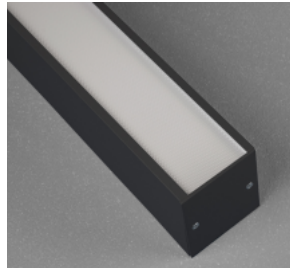

-SAS, satinéskiva.

-MPS, mikroprismatisk skiva.

 -EA 1h, armaturen är försedd med nödljus 1h, autotest. Armatur L=2352 är endast försedd med nödljus till halva armaturen.

Enkelt att rampa systemarmaturerna; överkoppling med snabbkoppling mellan armaturerna.