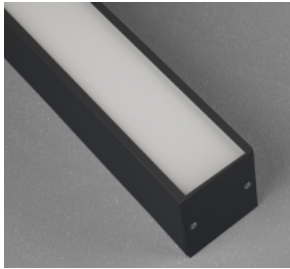

-SAS, satinéskiva.

-MPS, mikroprismatisk skiva.

 -EA 1h, armaturen är försedd med nödljus 1h, autotest. Armatur L=2352 är endast försedd med nödljus till halva armaturen.

Enkelt att rampa systemarmaturerna; överkoppling med snabbkoppling mellan armaturerna.