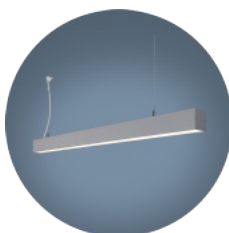

SkyLine Down ALS