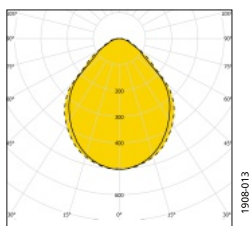

Armaturfamilj

Ljusfördelning

SkyLine D 7762/800-SAS 4K Singel

Systemeffekt: 6,7 W
 Armaturljusflöde: 767 lm
 Armaturljusutbyte: 114 lm/W
 Färgtemperatur: 4000 K
 Färgåtergivningsindex: Ra >80
 Färgtolerans: MacAdam 3 SDCM
 Ljusfördelning: Upp 0% , Ner 100%
 Förväntad livslängd LED:
 L₈₀ 100 000 h
 L₉₀ 50 000 h
 Förväntad livslängd drivare: Upp till
 100 000 h, max bortfall 10%

SkyLine D 7762/1400-MPS 4K Singel

Systemeffekt: 11,7 W
 Armaturljusflöde: 1386 lm
 Armaturljusutbyte: 118 lm/W
 Färgtemperatur: 4000 K
 Färgåtergivningsindex: Ra >80
 Färgtolerans: MacAdam 3 SDCM
 Ljusfördelning: Upp 0% , Ner 100%
 Förväntad livslängd LED:
 L₈₀ 100 000 h
 L₉₀ 50 000 h
 Förväntad livslängd drivare: Upp till 100
 000 h, max bortfall 10%