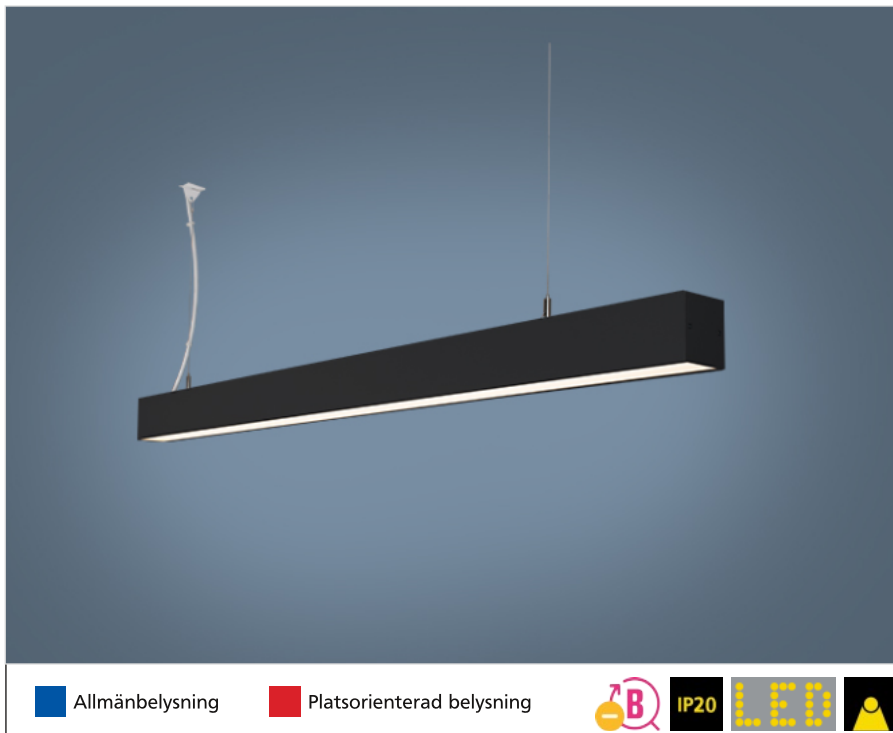

Armaturfamilj

Ljusfördelning

SkyLine D 7762/800-SAS 4K Singel

Systemeffekt: 6,7 W
 Armaturljusflöde: 767 lm
 Armaturljusutbyte: 114 lm/W
 Färgtemperatur: 4000 K
 Färgåtergivningsindex: Ra >80
 Färgtolerans: MacAdam 3 SDCM
 Ljusfördelning: Upp 0% , Ner 100%
 Förväntad livslängd LED:
 L₈₀ 100 000 h
 L₉₀ 50 000 h
 Förväntad livslängd drivare: Upp till
 100 000 h, max bortfall 10%

SkyLine D 7762/1400-MPS 4K Singel

Systemeffekt: 11,7 W
 Armaturljusflöde: 1386 lm
 Armaturljusutbyte: 118 lm/W
 Färgtemperatur: 4000 K
 Färgåtergivningsindex: Ra >80
 Färgtolerans: MacAdam 3 SDCM
 Ljusfördelning: Upp 0% , Ner 100%
 Förväntad livslängd LED:
 L₈₀ 100 000 h
 L₉₀ 50 000 h
 Förväntad livslängd drivare: Upp till 100
 000 h, max bortfall 10%

Måttskiss

Pendlade

SkyLine Down Svart

Allmänbelysning

Platsorienterad belysning

SkyLine Down är den pendlade versionen i familjen SkyLine med direkt ljusfördelning. Armaturen finns i tre valbara kulörer i finstruktur; svart, vit eller aluminiumstruktur (ALS).

SkyLine är en bred armaturfamilj som finns i flera versioner; pendlat, dikt tak, 3-fasskena eller infällt montage. Armaturerna har noga avvägda proportioner som ger en tidlös design. SkyLine är det perfekta valet när man vill skapa långa lysande linjer. Ett lekfullt och effektivt sätt att framhäva rummet och dess miljö. Alla versioner finns med två olika bländskydd satinéskiva (-SAS) eller mikroprismatisk skiva (-MPS). Armaturerna finns i singel- eller rampmontage (system). Vid rampmontage har vi utvecklat en lösning för att minimera risken för ljusläckage vid skarvarna och samtidigt göra installationen enkel.