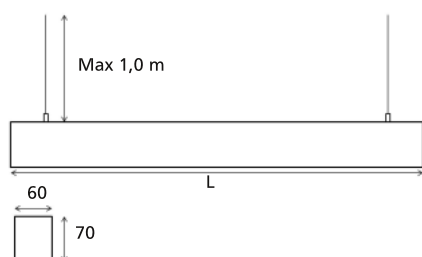

Armaturfamilj

Ljusfördelning

SkyLine D 7762/800-SAS 4K Singel

Systemeffekt: 6,7 W
Armaturljusflöde: 767 lm
Armaturljusutbyte: 114 lm/W
Färgtemperatur: 4000 K
Färgåtergivningsindex: Ra >80
Färgtolerans: MacAdam 3 SDCM
Ljusfördelning: Upp 0% , Ner 100%
Förväntad livslängd LED:
L₈₀ 100 000 h
L₉₀ 50 000 h
Förväntad livslängd drivare: Upp till
100 000 h, max bortfall 10%

SkyLine D 7762/1400-MPS 4K Singel

Systemeffekt: 11,7 W
Armaturljusflöde: 1386 lm
Armaturljusutbyte: 118 lm/W
Färgtemperatur: 4000 K
Färgåtergivningsindex: Ra >80
Färgtolerans: MacAdam 3 SDCM
Ljusfördelning: Upp 0% , Ner 100%
Förväntad livslängd LED:
L₈₀ 100 000 h
L₉₀ 50 000 h
Förväntad livslängd drivare: Upp till 100
000 h, max bortfall 10%

Måttskiss

Pendlade

SkyLine Down Svart

Allmänbelysning

Platsorienterad belysning

SkyLine Down är den pendlade versionen i familjen SkyLine med direkt ljusfördelning. Armaturen finns i tre valbara kulörer i finstruktur; svart, vit eller aluminiumstruktur (ALS).

SkyLine är en bred armaturfamilj som finns i flera versioner; pendlat, dikt tak, 3-fasskena eller infällt montage. Armaturerna har noga avvägda proportioner som ger en tidlös design. SkyLine är det perfekta valet när man vill skapa långa lysande linjer. Ett lekfullt och effektivt sätt att framhäva rummet och dess miljö. Alla versioner finns med två olika bländskydd satinéskiva (-SAS) eller mikroprismatisk skiva (-MPS). Armaturerna finns i singel- eller rampmontage (system). Vid rampmontage har vi utvecklat en lösning för att minimera risken för ljusläckage vid skarvarna och samtidigt göra installationen enkel.