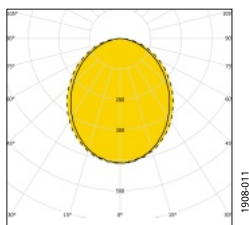

Armaturfamilj

Ljusfördelning

SkyLine D 7762/800-SAS 4K Singel

Systemeffekt: 6,7 W
 Armaturljusflöde: 767 lm
 Armaturljusutbyte: 114 lm/W
 Färgtemperatur: 4000 K
 Färgåtergivningsindex: Ra >80
 Färgtolerans: MacAdam 3 SDCM
 Ljusfördelning: Upp 0% , Ner 100%
 Förväntad livslängd LED:
 L₈₀ 100 000 h
 L₉₀ 50 000 h
 Förväntad livslängd drivare: Upp till
 100 000 h, max bortfall 10%

SkyLine D 7762/1400-MPS 4K Singel

Systemeffekt: 11,7 W
 Armaturljusflöde: 1386 lm
 Armaturljusutbyte: 118 lm/W
 Färgtemperatur: 4000 K
 Färgåtergivningsindex: Ra >80
 Färgtolerans: MacAdam 3 SDCM
 Ljusfördelning: Upp 0% , Ner 100%
 Förväntad livslängd LED:
 L₈₀ 100 000 h
 L₉₀ 50 000 h
 Förväntad livslängd drivare: Upp till 100
 000 h, max bortfall 10%