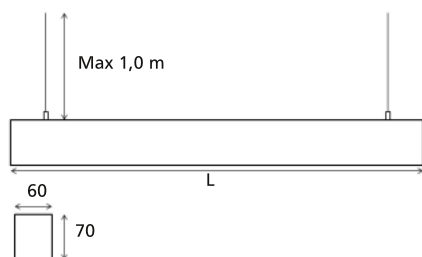

Armaturfamilj

Ljusfördelning

SkyLine D 7750/700-SAS 3K Singel

Systemeffekt: 6,7 W
Armaturljusflöde: 737 lm
Armaturljusutbyte: 110 lm/W
Färgtemperatur: 3000 K
Färgåtergivningsindex: Ra >80
Färgtolerans: MacAdam 3 SDCM
Ljusfördelning: Upp 0% , Ner 100%
Förväntad livslängd LED:
L₈₀ 100 000 h
L₉₀ 50 000 h
Förväntad livslängd drivare: Upp till
100 000 h, max bortfall 10%

SkyLine D 7750/1300-MPS 3K Singel

Systemeffekt: 11,7 W
Armaturljusflöde: 1330 lm
Armaturljusutbyte: 114 lm/W
Färgtemperatur: 3000 K
Färgåtergivningsindex: Ra >80
Färgtolerans: MacAdam 3 SDCM
Ljusfördelning: Upp 0% , Ner 100%
Förväntad livslängd LED:
L₈₀ 100 000 h
L₉₀ 50 000 h
Förväntad livslängd drivare: Upp till
100 000 h, max bortfall 10%

Måttskiss

Pendlade

SkyLine Down Vit

Allmänbelysning

Platsorienterad belysning

SkyLine Down är den pendlade versionen i familjen SkyLine med direkt ljusfördelning. Armaturen finns i tre valbara kulörer i finstruktur; svart, vit eller aluminiumstruktur (ALS).

SkyLine är en bred armaturfamilj som finns i flera versioner; pendlat, dikt tak, 3-fasskena eller infällt montage. Armaturerna har noga avvägda proportioner som ger en tidlös design. SkyLine är det perfekta valet när man vill skapa långa lysande linjer. Ett lekfullt och effektivt sätt att framhäva rummet och dess miljö. Alla versioner finns med två olika bländskydd satinéskiva (-SAS) eller mikroprismatisk skiva (-MPS). Armaturerna finns i singel- eller rampmontage (system). Vid rampmontage har vi utvecklat en lösning för att minimera risken för ljusläckage vid skarvarna och samtidigt göra installationen enkel.