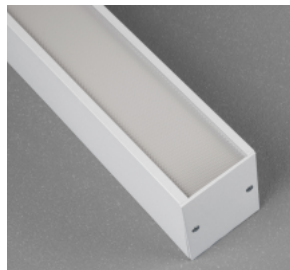

Måttskiss

Pendlade

SkyLine Down Vit

Allmänbelysning

Platsorienterad belysning

SkyLine Down är den pendlade versionen i familjen SkyLine med direkt ljusfördelning. Armaturen finns i tre valbara kulörer i finstruktur; svart, vit eller aluminiumstruktur (ALS).

-SAS, satinéskiva.

-MPS, mikroprismatisk skiva.

 -EA 1h, armaturen är försedd med nödljus 1h, autotest. Armatur L=2352 är endast försedd med nödljus till halva armaturen.

Enkelt att rampa systemarmaturerna; överkoppling med snabbkoppling mellan armaturerna.