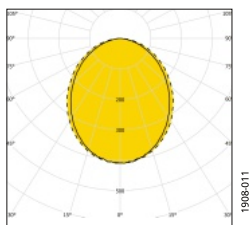

Armaturfamilj

Ljusfördelning

SkyLine D 7750/700-SAS 3K Singel

Systemeffekt: 6,7 W
 Armaturljusflöde: 737 lm
 Armaturljusutbyte: 110 lm/W
 Färgtemperatur: 3000 K
 Färgåtergivningsindex: Ra >80
 Färgtolerans: MacAdam 3 SDCM
 Ljusfördelning: Upp 0% , Ner 100%
 Förväntad livslängd LED:
 L₈₀ 100 000 h
 L₉₀ 50 000 h
 Förväntad livslängd drivare: Upp till
 100 000 h, max bortfall 10%