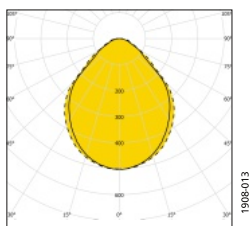

Armaturfamilj

Ljusfördelning

SkyLine D 7750/700-SAS 3K Singel

Systemeffekt: 6,7 W
 Armaturljusflöde: 737 lm
 Armaturljusutbyte: 110 lm/W
 Färgtemperatur: 3000 K
 Färgåtergivningsindex: Ra >80
 Färgtolerans: MacAdam 3 SDCM
 Ljusfördelning: Upp 0% , Ner 100%
 Förväntad livslängd LED:
 L₈₀ 100 000 h
 L₉₀ 50 000 h
 Förväntad livslängd drivare: Upp till
 100 000 h, max bortfall 10%