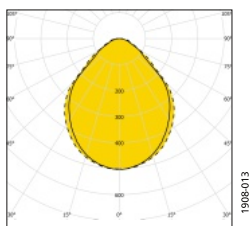

Armaturfamilj

Ljusfördelning

SkyLine D 7762/700-SAS 3K Singel

Systemeffekt: 6,7 W
 Armaturljusflöde: 737 lm
 Armaturljusutbyte: 110 lm/W
 Färgtemperatur: 3000 K
 Färgåtergivningsindex: Ra >80
 Färgtolerans: MacAdam 3 SDCM
 Ljusfördelning: Upp 0% , Ner 100%
 Förväntad livslängd LED:
 L₈₀ 100 000 h
 L₉₀ 50 000 h
 Förväntad livslängd drivare: Upp till
 100 000 h, max bortfall 10%