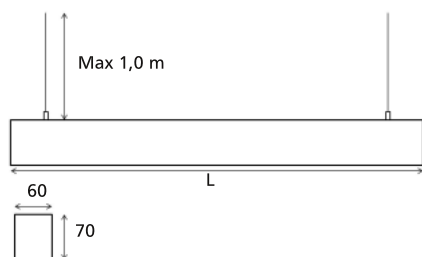

Måttskiss

Pendlade