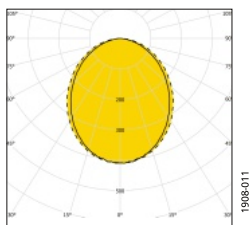

Armaturfamilj

Ljusfördelning

SkyLine D 7762/700-SAS 3K Singel

Systemeffekt: 6,7 W
 Armaturljusflöde: 737 lm
 Armaturljusutbyte: 110 lm/W
 Färgtemperatur: 3000 K
 Färgåtergivningsindex: Ra >80
 Färgtolerans: MacAdam 3 SDCM
 Ljusfördelning: Upp 0% , Ner 100%
 Förväntad livslängd LED:
 L₈₀ 100 000 h
 L₉₀ 50 000 h
 Förväntad livslängd drivare: Upp till
 100 000 h, max bortfall 10%