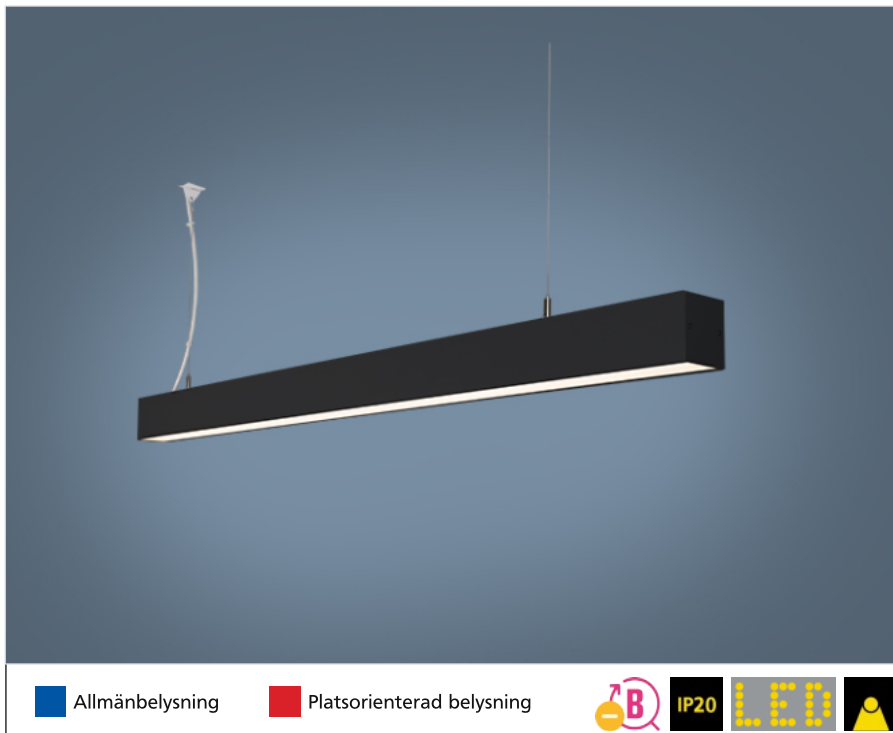

Armaturfamilj

Ljusfördelning

SkyLine D 7762/700-SAS 3K Singel

Systemeffekt: 6,7 W
 Armaturljusflöde: 737 lm
 Armaturljusutbyte: 110 lm/W
 Färgtemperatur: 3000 K
 Färgåtergivningsindex: Ra >80
 Färgtolerans: MacAdam 3 SDCM
 Ljusfördelning: Upp 0% , Ner 100%
 Förväntad livslängd LED:
 L₈₀ 100 000 h
 L₉₀ 50 000 h
 Förväntad livslängd drivare: Upp till
 100 000 h, max bortfall 10%

SkyLine D 7762/1300-MPS 3K Singel

Systemeffekt: 11,7 W
 Armaturljusflöde: 1330 lm
 Armaturljusutbyte: 114 lm/W
 Färgtemperatur: 3000 K
 Färgåtergivningsindex: Ra >80
 Färgtolerans: MacAdam 3 SDCM
 Ljusfördelning: Upp 0% , Ner 100%
 Förväntad livslängd LED:
 L₈₀ 100 000 h
 L₉₀ 50 000 h
 Förväntad livslängd drivare: Upp till
 100 000 h, max bortfall 10%

Måttskiss

Pendlade

SkyLine Down är den pendlade versionen i familjen SkyLine med direkt ljusfördelning. Armaturen finns i tre valbara kulörer i finstruktur; svart, vit eller aluminiumstruktur (ALS).

SkyLine är en bred armaturfamilj som finns i flera versioner; pendlat, dikt tak, 3-fasskena eller infällt montage. Armaturerna har noga avvägda proportioner som ger en tidlös design. SkyLine är det perfekta valet när man vill skapa långa lysande linjer. Ett lekfullt och effektivt sätt att framhäva rummet och dess miljö. Alla versioner finns med två olika bländskydd satinéskiva (-SAS) eller mikroprismatisk skiva (-MPS). Armaturerna finns i singel- eller rampmontage (system). Vid rampmontage har vi utvecklat en lösning för att minimera risken för ljusläckage vid skarvarna och samtidigt göra installationen enkel.

- Satinéskiva eller mikroprismatisk skiva
- L80 100 000 h
- Singelarmatur eller som system för rampning
- Finns i flera längder
- Finns med nödljus autotest 1h
- Finns även med upp- och nerljus (SkyLine Up), se separat produktblad
- Finns även i aluminiumstruktur och vit kulör, se separata produktblad
- Finns även i färgtemperatur 4000 K, se separata produktblad
- Textilkabel som tillval
- Bedömd hos Byggarubedömningen (BVB) och SundaHus