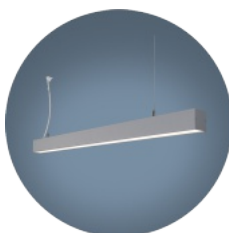

Måttskiss

Pendlade

SkyLine Down är den pendlade versionen i familjen SkyLine med direkt ljusfördelning. Armaturen finns i tre valbara kulörer i finstruktur; svart, vit eller aluminiumstruktur (ALS).

SkyLine är en bred armaturfamilj som finns i flera versioner; pendlat, dikt tak, 3-fasskena eller infällt montage. Armaturerna har noga avvägda proportioner som ger en tidlös design. SkyLine är det perfekta valet när man vill skapa långa lysande linjer. Ett lekfullt och effektivt sätt att framhäva rummet och dess miljö. Alla versioner finns med två olika bländskydd satinéskiva (-SAS) eller mikroprismatisk skiva (-MPS). Armaturerna finns i singel- eller rampmontage (system). Vid rampmontage har vi utvecklat en lösning för att minimera risken för ljusläckage vid skarvarna och samtidigt göra installationen enkel.

- Satinéskiva eller mikroprismatisk skiva
- L80 100 000 h
- Singelarmatur eller som system för rampning
- Finns i flera längder
- Finns med nödljus autotest 1h
- Finns även med upp- och nerljus (SkyLine Up), se separat produktblad
- Finns även i aluminiumstruktur och vit kulör, se separata produktblad
- Finns även i färgtemperatur 4000 K, se separata produktblad
- Textilkabel som tillval
- Bedömd hos Byggarubedömningen (BVB) och SundaHus