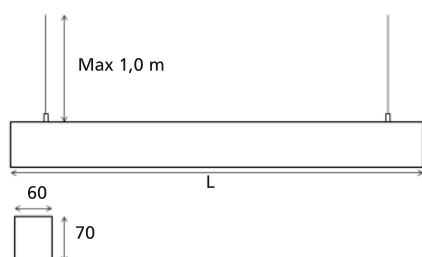

Måttskiss

Pendlade