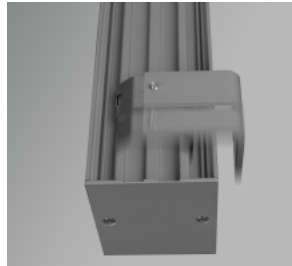

Väggfästet är ställbart längs hela armaturens längd.