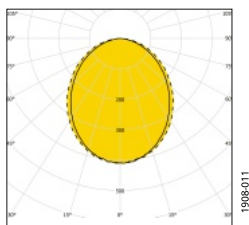

Armaturfamilj

Ljusfördelning

SkyLine D 7738/700-SAS 3K Singel

Systemeffekt: 6,7 W
 Armaturljusflöde: 737 lm
 Armaturljusutbyte: 110 lm/W
 Färgtemperatur: 3000 K
 Färgåtergivning: Ra >80
 Färgtolerans: MacAdam 3 SDCM
 Ljusfördelning: Upp 0% , Ner 100%
 Förväntad livslängd LED:
 L₈₀ 100 000 h
 L₉₀ 50 000 h
 Förväntad livslängd drivare: Upp till
 100 000 h, max bortfall 10%