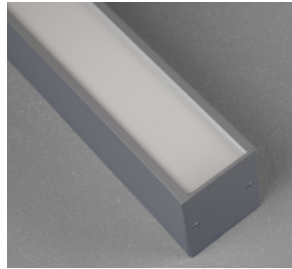

Måttskiss

Pendlade

SkyLine Down är den pendlade versionen i familjen SkyLine med direkt ljusfördelning. Armaturen finns i tre valbara kulörer i finstruktur; svart, vit eller aluminiumstruktur (ALS).

SkyLine är en bred armaturfamilj som finns i flera versioner; pendlat, dikt tak, 3-fasskena eller infällt montage. Armaturerna har noga avvägda proportioner som ger en tidlös design. SkyLine är det perfekta valet när man vill skapa långa lysande linjer. Ett lekfullt och effektivt sätt att framhäva rummet och dess miljö. Alla versioner finns med två olika bländskydd satinéskiva (-SAS) eller mikroprismatisk skiva (-MPS). Armaturerna finns i singel- eller rampmontage (system). Vid rampmontage har vi utvecklat en lösning för att minimera risken för ljusläckage vid skarvarna och samtidigt göra installationen enkel.

-SAS, satinéskiva.

-MPS, mikroprismatisk skiva.

 -EA 1h, armaturen är försedd med nödljus 1h, autotest. Armatur L=2352 är endast försedd med nödljus till halva armaturen.

Enkelt att rampa systemarmaturerna; överkoppling med snabbkoppling mellan armaturerna.