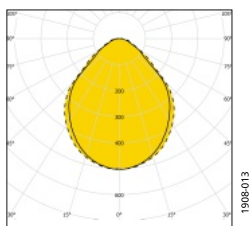

Armaturfamilj

Ljusfördelning

SkyLine D 7738/700-SAS 3K Singel

Systemeffekt: 6,7 W
 Armaturljusflöde: 737 lm
 Armaturljusutbyte: 110 lm/W
 Färgtemperatur: 3000 K
 Färgåtergivning: Ra >80
 Färgtolerans: MacAdam 3 SDCM
 Ljusfördelning: Upp 0% , Ner 100%
 Förväntad livslängd LED:
 L₈₀ 100 000 h
 L₉₀ 50 000 h
 Förväntad livslängd drivare: Upp till
 100 000 h, max bortfall 10%