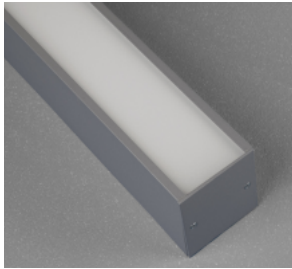

Måttskiss

Pendlade

SkyLine Down är den pendlade versionen i familjen SkyLine med direkt ljusfördelning. Armaturen finns i tre valbara kulörer i finstruktur; svart, vit eller aluminiumstruktur (ALS).

SkyLine är en bred armaturfamilj som finns i flera versioner; pendlat, dikt tak, 3-fasskena eller infällt montage. Armaturerna har noga avvägda proportioner som ger en tidlös design. SkyLine är det perfekta valet när man vill skapa långa lysande linjer. Ett lekfullt och effektivt sätt att framhäva rummet och dess miljö. Alla versioner finns med två olika bländskydd satinéskiva (-SAS) eller mikroprismatisk skiva (-MPS). Armaturerna finns i singel- eller rampmontage (system). Vid rampmontage har vi utvecklat en lösning för att minimera risken för ljusläckage vid skarvarna och samtidigt göra installationen enkel.

-SAS, satinéskiva.

-MPS, mikroprismatisk skiva.

 -EA 1h, armaturen är försedd med nödljus 1h, autotest. Armatur L=2352 är endast försedd med nödljus till halva armaturen.

Enkelt att rampa systemarmaturerna; överkoppling med snabbkoppling mellan armaturerna.