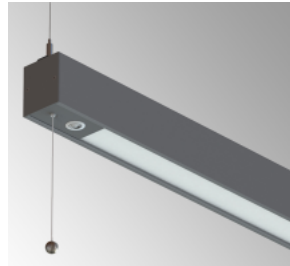

KLNS

KLNS

Styrsystemet KLNS är ett sätt att kombinera bra belysning med god energihushållning. Att låta dagsljus och den elektriska belysningen samverka för att ge tillräckligt med ljus när lokalen används och sedan säkerställa att den tomma lokalens energianvändning är minimal. Ecolux armaturer med KLNS är ett okomplicerat, prisvärt, system för dagsljus- och närvarostyrning. Armaturen är förprogrammerad så det är bara att hänga upp och ansluta.

Belysningen tänds automatiskt och ställer in sig på en belysningsnivå som är anpassad för verksamheten i lokalen (ca 500 lux).

Önskar man manuellt styra ljuset, görs detta via armaturens dragdimmer.

Kort drag - tänder eller släcker, långt drag - ljusreglerar upp eller ner. Med den manuella ljusregleringen kan man manuellt anpassa ljusnivån efter önskemål.

Om man glömmer att släcka belysningen kommer den automatiskt att släckas 15 minuter efter att man lämnat lokalen.

TEKNISK SPECIFIKATION

Armaturbeskrivning

Armaturhus av strängpressad aluminium, gavlar av aluminium. Armaturens reflektor är tillverkad av semidiffus aluminium typ MIRO® silver. Armaturhus och gavlar är lackerade i aluminiumstruktur. Drivaren är monterad i armaturhuset. Armaturen är halogenfri.

Bländskydd

-SAS: satinéskiva av akryl.

-MPS: mikroprismatisk skiva med opal folie av akryl.

Ljuskällor

LED-modul. Färgtemperatur 3000 K, färgåtergivning Ra >80, förväntad livslängd L80 100 000 h, L90 50 000 h. Färgtolerans MacAdam 3 SDCM.

Ljustekniska data

Se ljusfördelning för respektive variant. Ljusdatafiler för Dialux kan laddas ner från www.ecolux.se

Elektriska data