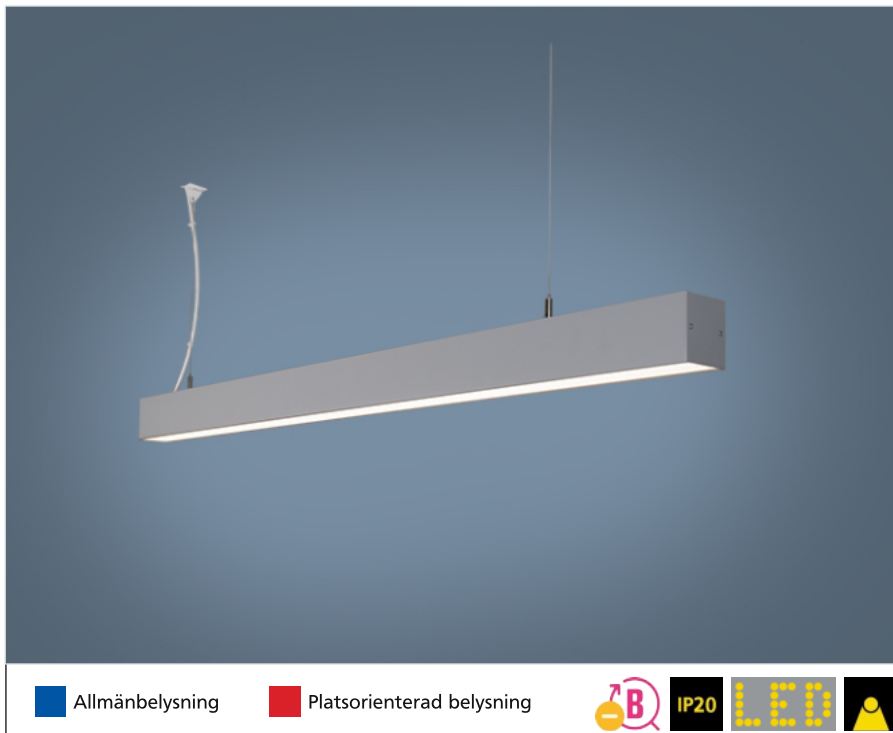

Armaturfamilj

Ljusfördelning

SkyLine D 7738/700-SAS 3K Singel

Systemeffekt: 6,7 W
 Armaturljusflöde: 737 lm
 Armaturljusutbyte: 110 lm/W
 Färgtemperatur: 3000 K
 Färgåtergivning: Ra >80
 Färgtolerans: MacAdam 3 SDCM
 Ljusfördelning: Upp 0% , Ner 100%
 Förväntad livslängd LED:
 L₈₀ 100 000 h
 L₉₀ 50 000 h
 Förväntad livslängd drivare: Upp till
 100 000 h, max bortfall 10%

SkyLine D 7738/1300-MPS 3K Singel

Systemeffekt: 11,7 W
 Armaturljusflöde: 1330 lm
 Armaturljusutbyte: 114 lm/W
 Färgtemperatur: 3000 K
 Färgåtergivning: Ra >80
 Färgtolerans: MacAdam 3 SDCM
 Ljusfördelning: Upp 0% , Ner 100%
 Förväntad livslängd LED:
 L₈₀ 100 000 h
 L₉₀ 50 000 h
 Förväntad livslängd drivare: Upp till
 100 000 h, max bortfall 10%

Måttskiss

Pendlade

SkyLine Down är den pendlade versionen i familjen SkyLine med direkt ljusfördelning. Armaturen finns i tre valbara kulörer i finstruktur; svart, vit eller aluminiumstruktur (ALS).

SkyLine är en bred armaturfamilj som finns i flera versioner; pendlat, dikt tak, 3-fasskena eller infällt montage. Armaturerna har noga avvägda proportioner som ger en tidlös design. SkyLine är det perfekta valet när man vill skapa långa lysande linjer. Ett lekfullt och effektivt sätt att framhäva rummet och dess miljö. Alla versioner finns med två olika bländskydd satinéskiva (-SAS) eller mikroprismatisk skiva (-MPS). Armaturerna finns i singel- eller rampmontage (system). Vid rampmontage har vi utvecklat en lösning för att minimera risken för ljusläckage vid skarvarna och samtidigt göra installationen enkel.

- Satinéskiva eller mikroprismatisk skiva
- L80 100 000 h
- Singelarmatur eller som system för rampning
- Finns i flera längder
- Finns med nödljus autotest 1h
- Finns även med upp- och nerljus (SkyLine Up), se separat produktblad
- Finns även i vit och svart kulör, se separata produktblad
- Finns även i färgtemperatur 4000 K, se separata produktblad
- Textilkabel som tillval
- Bedömd hos Byggarubedömningen (BVB) och SundaHus