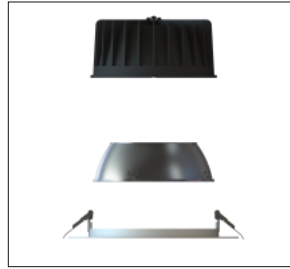

Astro 200 är en modulbaserad armatur. Man kan enkelt byta reflektor och ring. Se tillbehör för mer information.