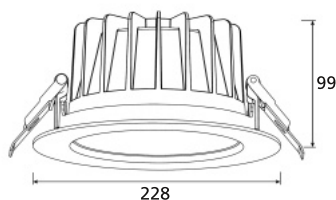

Måttskiss

Håltagning: Ø 200-210 mm.
Taktjocklek: 5-30 mm.
Inbyggnadshöjd: ≥ 125 mm.

Förklaringar

4K = Färgtemperatur 4000 K
NS2 = Närvarostyrning (MV)
NS4m = Närvarostyrning (MV) trådlös/radio, master
NS4s = Närvarostyrning (MV) trådlös/radio, slave
Dim = DSI-signal/Fasimpulsstyrning/DALI/corridorFunction
Plejd = Ljusstyrningssystem via app
Casambi = Trådlös styrning
Dim NS2 = Korridorfunktion (10% grundljus)
Dim NS4 = Korridorfunktion (10% grundljus)
CLO = Constant Light Output
EA 1h = Nödljus 1h, autotest
Åtgångstal = Antal armaturer/m² per 100 lux. Mer information under fliken "Teknik/Ladda ner" på www.ecolux.se
För mer information om nödljus, se produktblad "Nödljusarmaturer" på www.ecolux.se