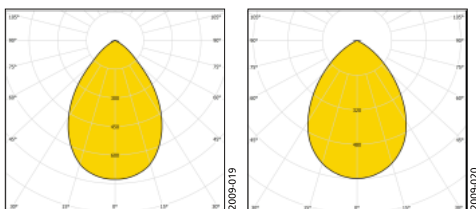

Armaturfamilj

Ljusfördelning

Astro 200 7222/2800 Blank 4K

Systemeffekt: 21,0 W
Armaturljusflöde: 2787 lm
Armaturljusutbyte:
133 lm/W
Färgtemperatur: 4000 K
Färgåtergivningindex:
Ra (CRI) > 80
Färgtolerans: MacAdam
≤ 3 SDCM
Spridningsvinkel: 75°
Ljusfördelning:
Upp: 0%, Ner: 100%
Förväntad livslängd LED:
L₇₀ 100 000 h
L₉₀ 50 000 h
Förväntad livslängd drivare:
upp till 100 000 h, max
bortfall 10%