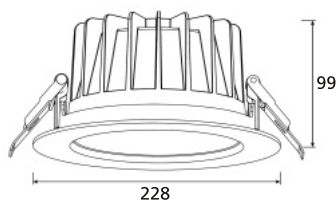

Måttskiss

Håltagning: Ø 200-210 mm.

Taktjocklek: 5-30 mm.

Inbyggnadshöjd: ≥ 125 mm.

Förklaringar

3K = Färgtemperatur 3000 K

NS2 = Närvarostyrning (MV)

NS4m = Närvarostyrning (MV) trådlös/radio, master