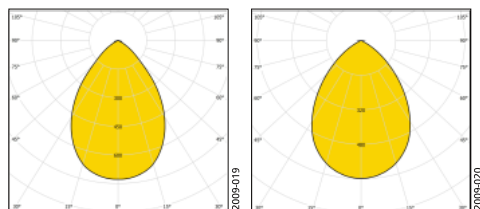

Armaturfamilj

Ljusfördelning

Astro 200 7222/2500

Blank 3K

Systemeffekt: 21,0 W

Armaturljusflöde: 2534 lm

Armaturljusutbyte:

121 lm/W

Färgtemperatur: 3000 K

Färgåtergivningsindex:

Ra (CRI) > 80

Färgtolerans: MacAdam

≤ 3 SDCM

Spridningsvinkel: 75°

Ljusfördelning:

Upp: 0%, Ner: 100%

Förväntad livslängd LED:

L₇₀ 100 000 h

L₉₀ 50 000 h

Förväntad livslängd drivare:

upp till 100 000 h, max

bortfall 10%

Astro 200 7224/2200

Matt 3K

Systemeffekt: 20,8 W

Armaturljusflöde: 2246 lm

Armaturljusutbyte:

108 lm/W

Färgtemperatur: 3000 K

Färgåtergivningsindex:

Ra (CRI) > 80

Färgtolerans: MacAdam

≤ 3 SDCM

Spridningsvinkel: 75°

Ljusfördelning:

Upp: 0%, Ner: 100%

Förväntad livslängd LED:

L₇₀ 100 000 h

L₉₀ 50 000 h

Förväntad livslängd drivare:

upp till 100 000 h, max

bortfall 10%