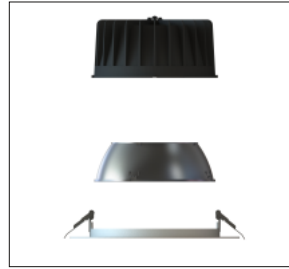

Astro 200 är en modulbaserad armatur. Man kan enkelt byta reflektor och ring. Se tillbehör för mer information.