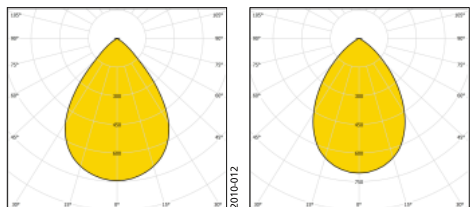

## Ljussfördelning

**Astro 150 7210/1700 Blank 4K**  
Systemeffekt: 13,1 W  
Armaturljusflöde: 1698 lm  
Armaturljusutbyte: 130 lm/W  
Färgtemperatur: 4000 K  
Färgåtergivningsindex: Ra (CRI) > 80  
Färgtolerans: MacAdam ≤ 3 SDCM  
Spridningsvinkel: 75°  
Ljussfördelning: Upp: 0%, Ner: 100%  
Förväntad livslängd LED: L<sub>70</sub> 100 000 h  
L<sub>90</sub> 50 000 h  
Förväntad livslängd drivare: upp till 100 000 h, max bortfall 10%