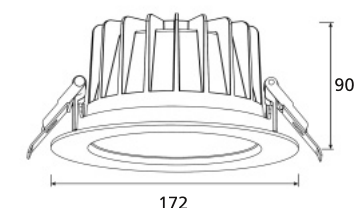

## Måttskiss

Hältagning: Ø 150-165 mm.  
Taktjocklek: 5-30 mm.  
Inbyggnadshöjd: ≥ 115 mm.