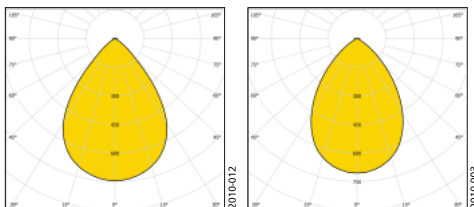

Armaturfamilj

Ljutfördelning

Astro 150 7210/1500

Blank 3K

Systemeffekt: 13,1 W
Armaturljusflöde: 1544 lm
Armaturljusutbyte: 118 lm/W
Färgtemperatur: 3000 K
Färgåtergivningsindex: Ra (CRI) > 80
Färgtolerans: MacAdam ≤ 3 SDCM
Spridningsvinkel: 75°
Ljutfördelning: Upp: 0%, Ner: 100%
Förväntad livslängd LED: L₇₀ 100 000 h
L₉₀ 50 000 h
Förväntad livslängd drivare: upp till 100 000 h, max bortfall 10%