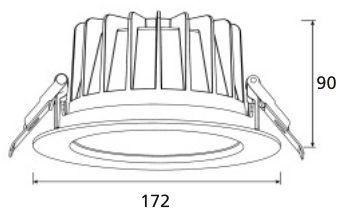

Måttskiss

Hältagning: Ø 150-165 mm.
Taktjocklek: 5-30 mm.
Inbyggnadshöjd: ≥ 115 mm.

Förklaringar

3K = Färgtemperatur 3000 K
NS2 = Närvarostyrning (MV)
NS4m = Närvarostyrning (MV) trådlös/radio, master
NS4s = Närvarostyrning (MV) trådlös/radio, slave
Dim = DSI-signal/fasimpulsstyrning/DALI/corridorFunction
Plejd = Ljusstyrningssystem via app
Casambi = Trådlös styrning
Dim NS2 = Korridorfunktion (10% grundljus)
Dim NS4 = Korridorfunktion (10% grundljus)
CLO = Constant Light Output
EA 1h = Nödljus 1h, autotest
Åtgångstal = Antal armaturer/m² per 100 lux. Mer information under fliken "Teknik/Ladda ner" på www.ecolux.se
För mer information om nödljus, se produktblad "Nödljusarmaturer" på www.ecolux.se