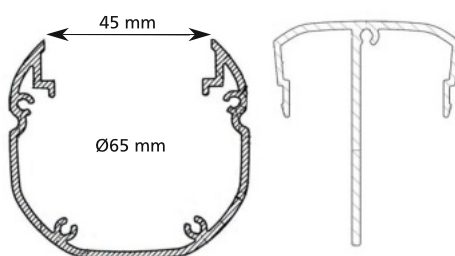

Flex65 WallTWO är en uttagsstav som erbjuder hög flexibilitet. Vi använder oss av 45 mm frontöppning vilket ger oss tillgång till ett brett sortiment av bestyckningar.

Uttagsstaven har en diskret design och en diameter på endast 65 mm, anslutningen mot taket är en 40 mm flexibel slang. De små dimensionerna gör att uttagsstaven smälter in i rummet. Staven är tillverkad i aluminium och levereras som standard i pulverlackerad vit (RAL 9016).

- För två arbetsplatser
- Endast 65 mm i diameter
- Uttagsstav av aluminium
- Brett sortiment av bestyckningar
- Finns även för en arbetsplats, se separat produktblad
- Uttag/nätverk är uppmärkta på stav och kablage för enkel installation

Bestyckningar uttagsstav

- Längd: Standard 3,0 m*
- Slang: 1,5 m (eller direktanslutning utan slang)

Starkström

- Allmänkraft: Valfritt antal uttag (max 8 st/matarkabel)
- Datakraft: Valfritt antal uttag (max 8 st/matarkabel)
- RQQ 3G1,5, längd: 10,0 m från uttag
- Halogenfri

Nätverk

- Cat6 och Cat6A
- Skärmat eller oskärmat
- Kabellängd: 10,0 m från uttag
- Halogenfri

* Övrig längd på förfrågan (max 5,0 m)

Måttskiss

Exempel detaljer

Tung fot i antracitgrå (RAL7016).

Takgenomföring för direkanslutning.