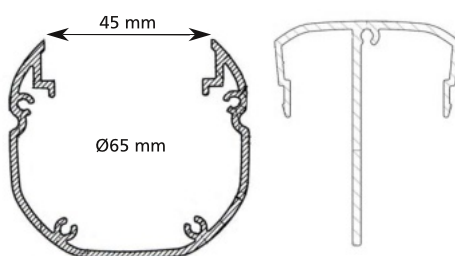

Flex65 TWO är en uttagsstav som erbjuder hög flexibilitet. Vi använder oss av 45 mm frontöppning vilket ger oss tillgång till ett brett sortiment av bestyckningar.

Uttagsstaven har en diskret design och en diameter på endast 65 mm, anslutningen mot taket är en 40 mm flexibel slang. De små dimensionerna gör att uttagsstaven smälter in i rummet. Staven är tillverkad i aluminium och levereras som standard i pulverlackerad vit (RAL 9016).

Flex65 TWO har som standard mellanvägg för att skilja kraft och kommunikationskablar åt, för att minimera risken för störningar.

Samtliga uttagsstavar sluttetas i enlighet med gällande EU-direktiv för CE-märkning.

- För två arbetsplatser
- Endast 65 mm i diameter
- Uttagsstav av aluminium
- Brett sortiment av bestyckningar
- Finns även för en eller fyra arbetsplatser, se separata produktblad
- Uttag/nätverk är uppmärkta på stav och kablage för enkel installation

Bestyckningar uttagsstav

- Längd: Standard 2,1 m*
- Slang: 1,5 m

Starkström

- Allmänkraft: Valfritt antal uttag (max 8 st/matarkabel)
- Datakraft: Valfritt antal uttag (max 8 st/matarkabel)
- RQQ 3G1,5, längd: 10,0 m från uttag
- Halogenfri

Nätverk

- Cat6 och Cat6A
- Skärmat eller oskärmat
- Kabellängd: 10,0 m från uttag
- Halogenfri

Uttag/nätverk är uppmärkta på stav och kablage för enkel installation.

* Övrig längd på förfrågan (max 5,0 m)

Måttskiss