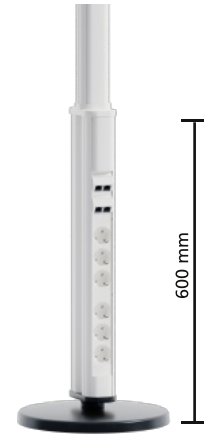

Flex65 TWO är en uttagsstav som erbjuder hög flexibilitet. Vi använder oss av 45 mm frontöppning vilket ger oss tillgång till ett brett sortiment av bestyckningar.

Uttagsstaven har en diskret design och en diameter på endast 65 mm, anslutningen mot taket är en 40 mm flexibel slang. De små dimensionerna gör att uttagsstaven smälter in i rummet. Staven är tillverkad i aluminium och levereras som standard i pulverlackerad vit (RAL 9016).

Flex65 TWO har som standard mellanvägg för att skilja kraft och kommunikationskablar åt, för att minimera risken för störningar.

Samtliga uttagsstavar sluttetas i enlighet med gällande EU-direktiv för CE-märkning.

Måttskiss

Exempel detaljer

Slang med rund takgenomföring.

Slang med trekantig takgenomföring, för hörn.

Tung fot i antracitgrå (RAL7016).

Exempel bestyckningar

3-vägsuttag eller 2-vägsuttag

1xUSB-A och 1xUSB-C.
För laddning, 2,4A

HDMI

VGA-uttag

1-polig brytare

Jordfelsbrytare 2P 25A 30mA

Datauttag vinklad 2xRJ45
(Actassi)

Audio-uttag 3,5 mm

Flex65 är en familj som består av uttagsstavar i flera utförande; stubbe, väggmonterad, enkelsidig, dubbelsidig och firsidig.