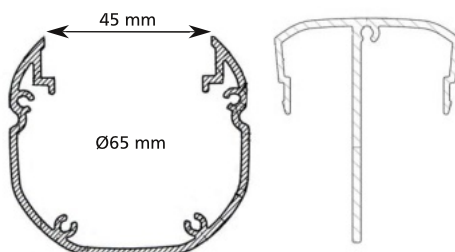

Flex65 PostFOUR är en uttagsstav som erbjuder hög flexibilitet. Vi använder oss av 45 mm frontöppning vilket ger oss tillgång till ett brett sortiment av bestyckningar.

Uttagsstaven har en diskret design och en diameter på endast 65 mm. De små dimensionerna gör att uttagsstaven smälter in i rummet. Staven är tillverkad i aluminium och levereras som standard i pulverlackerad vit (RAL 9016).

- För fyra arbetsplatser
- Endast 65 mm i diameter
- Uttagsstav av aluminium
- Brett sortiment av bestyckningar
- Finns även för en eller två arbetsplatser, se separata produktblad
- Uttag/nätverk är uppmärkta på stav och kablage för enkel installation

Bestyckningar uttagsstav

- Längd: Standard 0,6 m*

Starkström

- Allmänkraft: Valfritt antal uttag (max 8 st/matarkabel)
- Datakraft: Valfritt antal uttag (max 8 st/matarkabel)
- RQQ 3G1,5, längd: 10,0 m från uttag
- Halogenfri

Nätverk

- Cat6 och Cat6A
- Skärmat eller oskärmat
- Kabellängd: 10,0 m från uttag
- Halogenfri

* Övrig längd på förfrågan.

Måttkiss

Uttag/nätverk är uppmärkta på stav och kablage för enkel installation.

Exempel detaljer