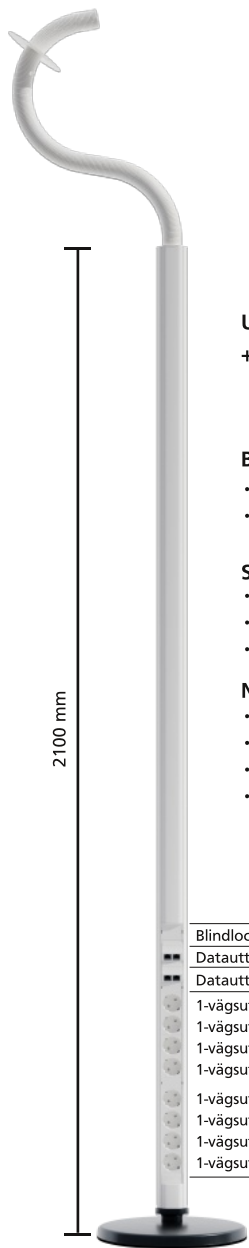

Flex65 ONE är en uttagsstav som erbjuder hög flexibilitet. Vi använder oss av 45 mm frontöppning vilket ger oss tillgång till ett brett sortiment av bestyckningar.

Uttagsstaven har en diskret design och en diameter på endast 65 mm, anslutningen mot taket är en 40 mm flexibel slang. De små dimensionerna gör att uttagsstaven smälter in i rummet. Staven är tillverkad i aluminium och levereras som standard i pulverlackerad vit (RAL 9016).

Flex65 ONE har som standard mellanvägg för att skilja kraft och kommunikationskablar åt, för att minimera risken för störningar.

Samtliga uttagsstavar sluttetas i enlighet med gällande EU-direktiv för CE-märkning.

1xUSB-A och 1xUSB-C.
För laddning, 2,4A

HDMI

VGA-uttag

1-polig brytare

Jordfelsbrytare 2P 25A 30mA

Datauttag vinklad 2xRJ45 (Actassi)

Audio-uttag 3,5 mm

Flex65 är en familj som består av uttagsstavar i flera utförande; stubbe, väggmonterad, enkelsidig, dubbelsidig och firsidig.

Exempel på uttagsstavar

Exempel på uttagsstavar

Uttagsstav 62600202
+ Tung fot R2008-02

Bestyckningar uttagsstav

- Längd 2,1 m
- Slang 1,5 m

Starkström

- 4 st allmänkraft 1
- 4 st allmänkraft 2
- RQQ 3G1,5, längd: 10,0 m från uttag