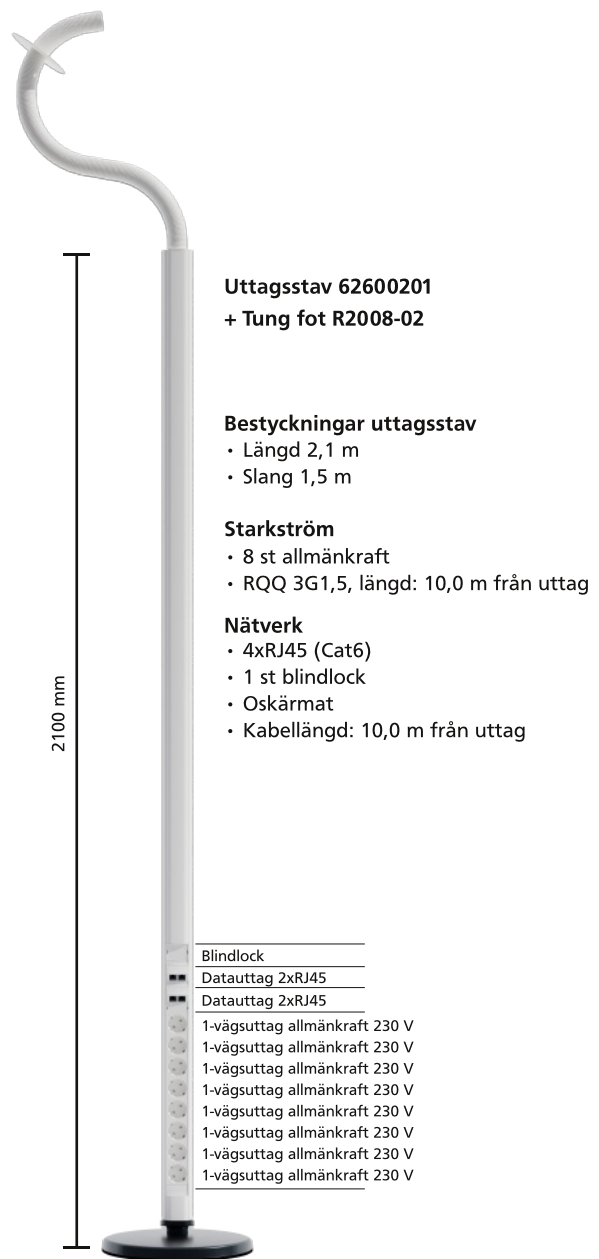

Exempel på uttagsstavar