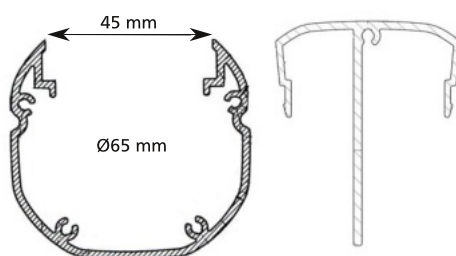

Flex65 ONE har som standard mellanvägg för att skilja kraft och kommunikationskablar åt, för att minimera risken för störningar.

Samtliga uttagsstavar sluttetas i enlighet med gällande EU-direktiv för CE-märkning.

- För en arbetsplats
- Endast 65 mm i diameter
- Uttagsstav av aluminium
- Brett sortiment av bestyckningar
- Finns även för två eller fyra arbetsplatser, se separata produktblad
- Uttag/nätverk är uppmärka på stav och kablage för enkel installation

Bestyckningar uttagsstav

- Längd: Standard 2,1 m*
- Slang: 1,5 m

Starkström

- Allmänkraft: Valfritt antal uttag (max 8 st/matarkabel)
- Datakraft: Valfritt antal uttag (max 8 st/matarkabel)
- RQQ 3G1,5, längd: 10,0 m från uttag
- Halogenfri

Nätverk

- Cat6 och Cat6A
- Skärmat eller oskärmat
- Kabellängd: 10,0 m från uttag
- Halogenfri

* Övrig längd på förfrågan (max 5,0 m)

Måttskiss

Exempel detaljer

Slang med rund takgenomföring.

Slang med trekantig takgenomföring, för hörn.