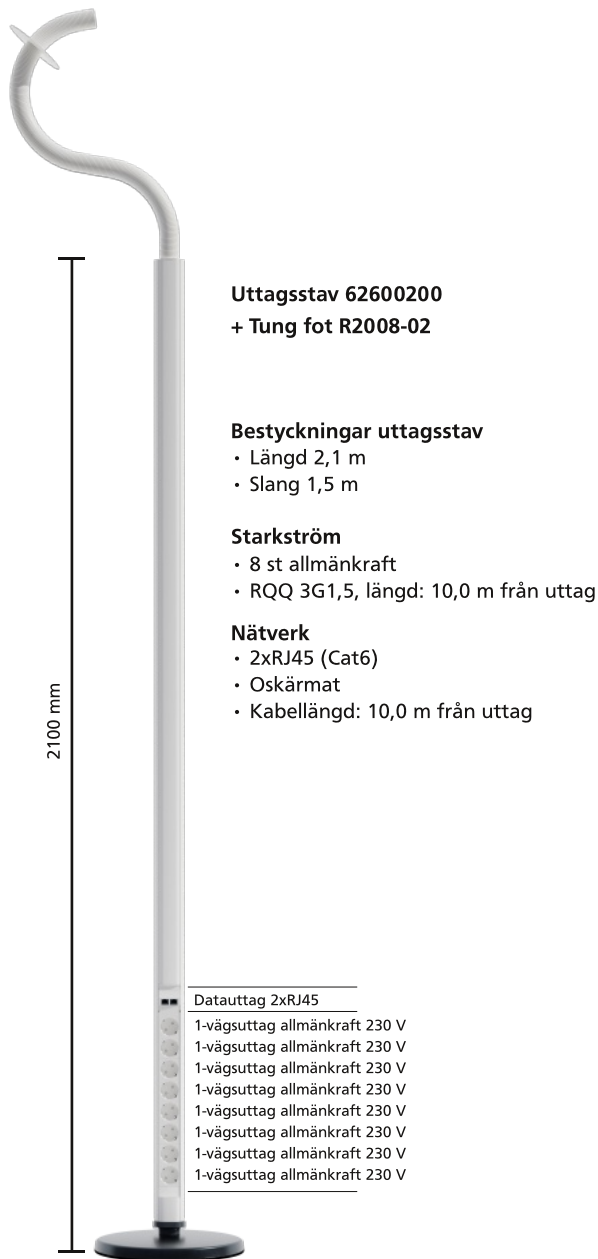

Exempel på uttagsstavar