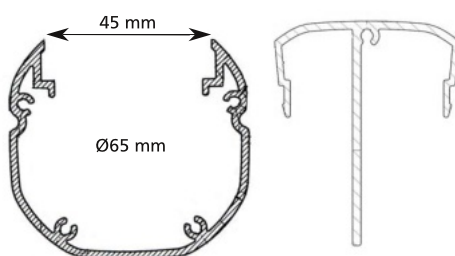

Flex65 FOUR är en uttagsstav som erbjuder hög flexibilitet. Vi använder oss av 45 mm frontöppning vilket ger oss tillgång till ett brett sortiment av bestyckningar.

Uttagsstaven har en diskret design och en diameter på endast 65 mm, anslutningen mot taket är en 40 mm flexibel slang. De små dimensionerna gör att uttagsstaven smälter in i rummet. Staven är tillverkad i aluminium och levereras som standard i pulverlackerad vit (RAL 9016).

Flex65 FOUR har som standard mellanvägg för att skilja kraft och kommunikationskablar åt, för att minimera risken för störningar.

Samtliga uttagsstavar sluttetas i enlighet med gällande EU-direktiv för CE-märkning.

- För fyra arbetsplatser
- Endast 65 mm i diameter
- Uttagsstav av aluminium
- Brett sortiment av bestyckningar
- Finns även för en eller två arbetsplatser, se separata produktblad
- Uttag/nätverk är uppmärka på stav och kablage för enkel installation

Bestyckningar uttagsstav

- Längd: Standard 2,1 m*
- Slang: 1,5 m

Starkström

- Allmänkraft: Valfritt antal uttag (max 8 st/matarkabel)
- Datakraft: Valfritt antal uttag (max 8 st/matarkabel)
- RQQ 3G1,5, längd: 10,0 m från uttag
- Halogenfri

Nätverk

- Cat6 och Cat6A
- Skärmat eller oskärmat
- Kabellängd: 10,0 m från uttag
- Halogenfri

Uttag/nätverk är uppmärka på stav och kablage för enkel installation.

* Övrig längd på förfrågan (max 5,0 m)

Måttskiss