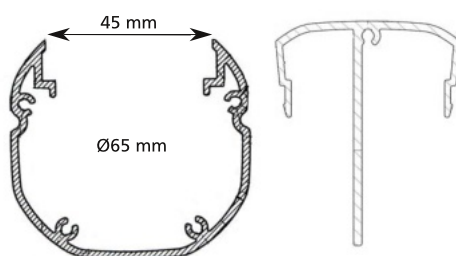

Flex65 FOUR är en uttagsstav som erbjuder hög flexibilitet. Vi använder oss av 45 mm frontöppning vilket ger oss tillgång till ett brett sortiment av bestyckningar.

Uttagsstaven har en diskret design och en diameter på endast 65 mm, anslutningen mot taket är en 40 mm flexibel slang. De små dimensionerna gör att uttagsstaven smälter in i rummet. Staven är tillverkad i aluminium och levereras som standard i pulverlackerad vit (RAL 9016).

- För fyra arbetsplatser
- Endast 65 mm i diameter
- Uttagsstav av aluminium
- Brett sortiment av bestyckningar
- Finns även för en eller två arbetsplatser, se separata produktblad
- Uttag/nätverk är uppmärkta på stav och kablage för enkel installation

Bestyckningar uttagsstav

- Längd: Standard 2,1 m*
- Slang: 1,5 m

Starkström

- Allmänkraft: Valfritt antal uttag (max 8 st/matarkabel)
- Datakraft: Valfritt antal uttag (max 8 st/matarkabel)
- RQQ 3G1,5, längd: 10,0 m från uttag
- Halogenfri

Nätverk

- Cat6 och Cat6A
- Skärmat eller oskärmat
- Kabellängd: 10,0 m från uttag
- Halogenfri

* Övrig längd på förfrågan (max 5,0 m)

Måttskiss

Exempel detaljer

Tung fot i antracitgrå (RAL7016).

Slang med rund takgenomföring.