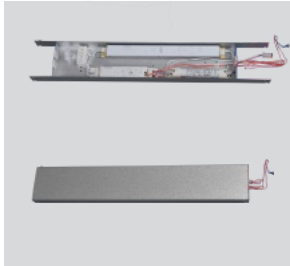

Dioden är placerad så att man antingen ser den genom kupan eller sticker ut från kupan.

Extern nödljusenhet. Vid leverans är batteriet ej anslutet.

Dioden placeras genom undertaksplattan.

Mer information om installation hittar du under fliken "Teknik/ladda ner" på [www.ecolux.se](http://www.ecolux.se)