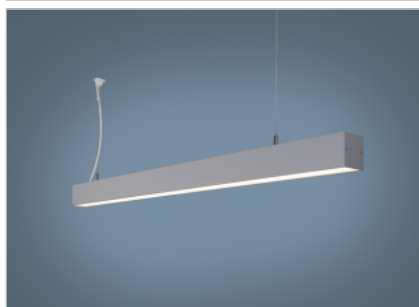

SkyLine Down Singel EA 1h (ALUMINIUM)

Artikel-nummer		Mått L (mm)	Armaturljusflöde 100% (lm)	Armaturljusflöde vid batteridrift (lm)
Icke dimbart 3000 K EA 1h				
773802-1029	SkyLine D 7738/1500-SAS 3K Singel EA 1h	1180	1466	400
773803-1029	SkyLine D 7738/2900-SAS 3K Singel EA 1h	1180	2930	400
773804-1029	SkyLine D 7738/2900-SAS 3K Singel EA 1h	2356	2932	400
773805-1029	SkyLine D 7738/5900-SAS 3K Singel EA 1h	2356	5860	400
773808-1029	SkyLine D 7738/1300-MPS 3K Singel EA 1h	1180	1330	360
773809-1029	SkyLine D 7738/2600-MPS 3K Singel EA 1h	1180	2644	360
773810-1029	SkyLine D 7738/2700-MPS 3K Singel EA 1h	2356	2660	360
773811-1029	SkyLine D 7738/5300-MPS 3K Singel EA 1h	2356	5288	360
Dimbart 3000 K EA 1h				
773902-1029	SkyLine D 7739/1500-SAS 3K Singel Dim EA 1h	1180	1466	400
773903-1029	SkyLine D 7739/2900-SAS 3K Singel Dim EA 1h	1180	2930	400
773904-1029	SkyLine D 7739/2900-SAS 3K Singel Dim EA 1h	2356	2932	400
773905-1029	SkyLine D 7739/5900-SAS 3K Singel Dim EA 1h	2356	5860	400
773908-1029	SkyLine D 7739/1300-MPS 3K Singel Dim EA 1h	1180	1330	360
773909-1029	SkyLine D 7739/2600-MPS 3K Singel Dim EA 1h	1180	2644	360
773910-1029	SkyLine D 7739/2700-MPS 3K Singel Dim EA 1h	2356	2660	360
773911-1029	SkyLine D 7739/5300-MPS 3K Singel Dim EA 1h	2356	5288	360