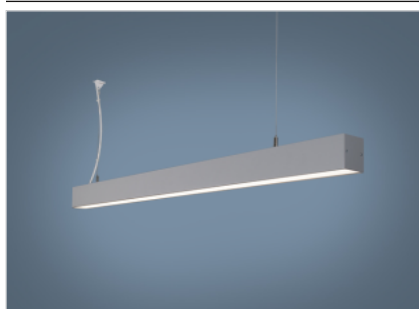

SkyLine Down System EA 1h (ALUMINIUM)

Artikel-nummer		Mått L (mm)	Armaturljusflöde 100% (lm)	Armaturljusflöde vid batteridrift (lm)
Icke dimbart 3000 K EA 1h				
774002-1029	SkyLine D 7740/1500-SAS 3K System EA 1h	1176	1466	400
774003-1029	SkyLine D 7740/2900-SAS 3K System EA 1h	1176	2930	400
774004-1029	SkyLine D 7740/2900-SAS 3K System EA 1h	2352	2932	400
774005-1029	SkyLine D 7740/5900-SAS 3K System EA 1h	2352	5860	400
774008-1029	SkyLine D 7740/1300-MPS 3K System EA 1h	1176	1330	360
774009-1029	SkyLine D 7740/2600-MPS 3K System EA 1h	1176	2644	360
774010-1029	SkyLine D 7740/2700-MPS 3K System EA 1h	2352	2660	360
774011-1029	SkyLine D 7740/5300-MPS 3K System EA 1h	2352	5288	360
Dimbart 3000 K EA 1h				
774102-1029	SkyLine D 7741/1500-SAS 3K System Dim EA 1h	1176	1466	400
774103-1029	SkyLine D 7741/2900-SAS 3K System Dim EA 1h	1176	2930	400
774104-1029	SkyLine D 7741/2900-SAS 3K System Dim EA 1h	2352	2932	400
774105-1029	SkyLine D 7741/5900-SAS 3K System Dim EA 1h	2352	5860	400
774108-1029	SkyLine D 7741/1300-MPS 3K System Dim EA 1h	1176	1330	360
774109-1029	SkyLine D 7741/2600-MPS 3K System Dim EA 1h	1176	2644	360
774110-1029	SkyLine D 7741/2700-MPS 3K System Dim EA 1h	2352	2660	360
774111-1029	SkyLine D 7741/5300-MPS 3K System Dim EA 1h	2352	5288	360

Förklaringar

3K = Färgtemperatur 3000 K
Färgtemperatur 4000 K på förfrågan
Dim = DSI-signal/Fasimpulsstyrning/DALI/corridorFunction
MPS = Mikroprismatisk skiva
SAS = Satinéskiva