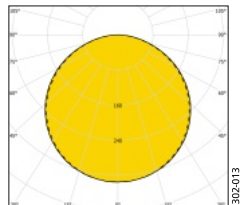

Armaturfamilj

Ljusfördelning

Tetto III C 7066/3500 3K 6x6

Systemeffekt: 26,3 W
 Armaturljusflöde: 3528 lm
 Armaturljusutbyte: 134 lm/W
 Färgtemperatur: 3000 K
 Färgåtergivningsindex: Ra ≥ 80
 Färgtolerans: MacAdam ≤ 3 SDCM
 Ljusfördelning: Upp: 0%, Ner: 100%
 Förväntad livslängd LED:
 L₈₀ 100 000 h
 L₉₀ 50 000 h
 Förväntad livslängd drivare:
 Upp till 100 000 h, max bortfall 10%