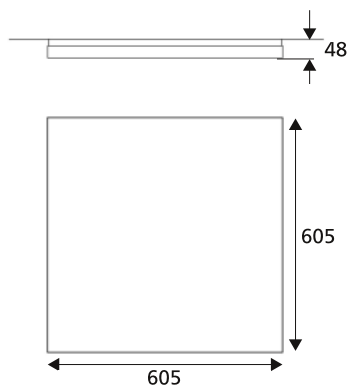

Måttskiss

- L₈₀ 100 000 h
- Flera lumenpaket
- Finns även för infällt och pendlat montage, se separata produktblad
- Finns i färgtemperatur 4000 K, se separat produktblad
- Finns med trådlös styrning (Casambi)
- Bedömd hos Byggarubedömningen (BVB)

Artikel-nummer		Vikt (kg)	Armaturljusflöde (lm)	Armaturljusutbyte (lm/W)	Effekt (W)	Åtgångstal
Icke dimbart 3000 K						
706600-0000	Tetto III C 7066/1800 3K 6x6	5,2	1804	131	14	0,072
706601-0000	Tetto III C 7066/2500 3K 6x6	5,2	2524	132	19	0,052
706602-0000	Tetto III C 7066/3500 3K 6x6	5,2	3528	134	26	0,037
706603-0000	Tetto III C 7066/4400 3K 6x6	5,2	4398	134	33	0,030
706604-0000	Tetto III C 7066/5100 3K 6x6	5,2	5143	133	39	0,025
Dimbart 3000 K						
706700-0000	Tetto III C 7067/1800 3K 6x6 Dim	5,2	1804	131	14	0,072
706701-0000	Tetto III C 7067/2500 3K 6x6 Dim	5,2	2524	132	19	0,052
706702-0000	Tetto III C 7067/3500 3K 6x6 Dim	5,2	3528	134	26	0,037
706703-0000	Tetto III C 7067/4400 3K 6x6 Dim	5,2	4398	134	33	0,030
706704-0000	Tetto III C 7067/5100 3K 6x6 Dim	5,2	5143	133	39	0,025
Dimbart Casambi 3000 K						
706700-0049	Tetto III C 7067/1800 3K 6x6 Dim Casambi	5,2	1804	131	14	0,072
706701-0049	Tetto III C 7067/2500 3K 6x6 Dim Casambi	5,2	2524	132	19	0,052
706702-0049	Tetto III C 7067/3500 3K 6x6 Dim Casambi	5,2	3528	134	26	0,037
706703-0049	Tetto III C 7067/4400 3K 6x6 Dim Casambi	5,2	4398	134	33	0,030
706704-0049	Tetto III C 7067/5100 3K 6x6 Dim Casambi	5,2	5143	133	39	0,025

Förklaringar

3K = Färgtemperatur 3000 K
Dim = DSI-signal/Fasimpulsstyrning/DALI/corridorFunction
Casambi = Trådlös styrning
Åtgångstal = Antal armaturer/m² per 100 lux. Mer information under fliken "Teknik/Ladda ner" på www.ecolux.se
CLO på förfrågan