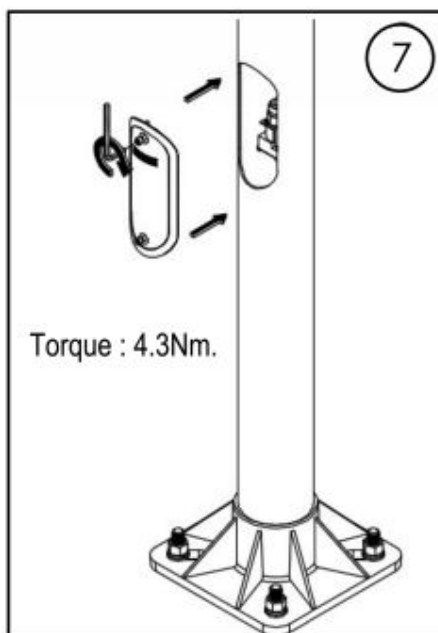

Ecolux

Tango Cylindrical Post Top

monteringsanvisning

Måttskiss

Tango 36

Tango 37

Stolptopp

Tillbehör

Ingjutningsfäste

Montage

Montage Root Mount Kit