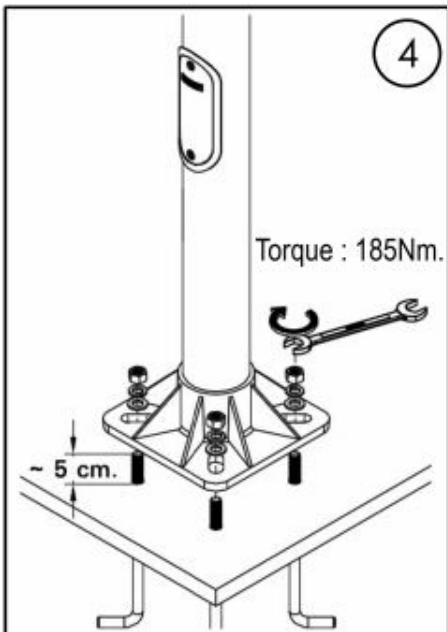

Ecolux

Tango Cylindrical Post Top

monteringsanvisning

Måttskiss

Tango 36

Tango 37

Stolptopp

Tillbehör

Ingjutningsfäste

Montage

Montage Root Mount Kit