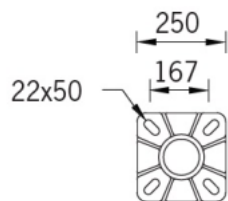

Ecolux

Tango Cylindrical Post Top

monteringsanvisning

Måttskiss

Tango 36

Tango 37

Stolptopp

Tillbehör

Ingjutningsfäste

Montage

Montage Root Mount Kit