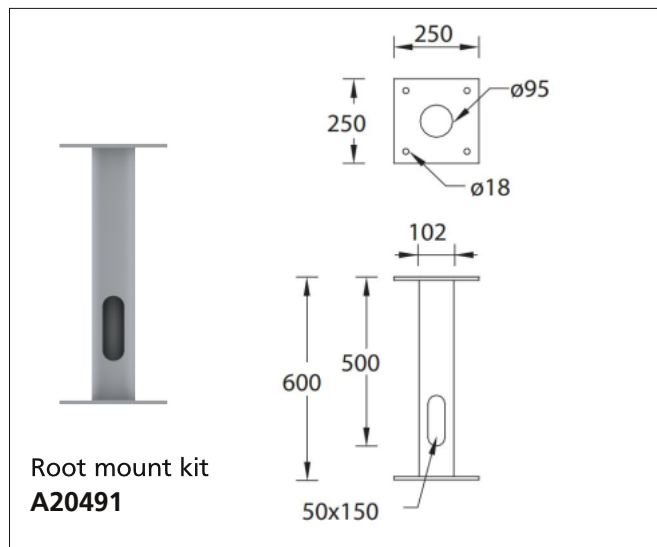

Ecolux

Tango Cylindrical Post Top

monteringsanvisning

Måttskiss

Tango 36

Tango 37

Stolptopp

Tillbehör

Ingjutningsfäste

Montage

Montage Root Mount Kit