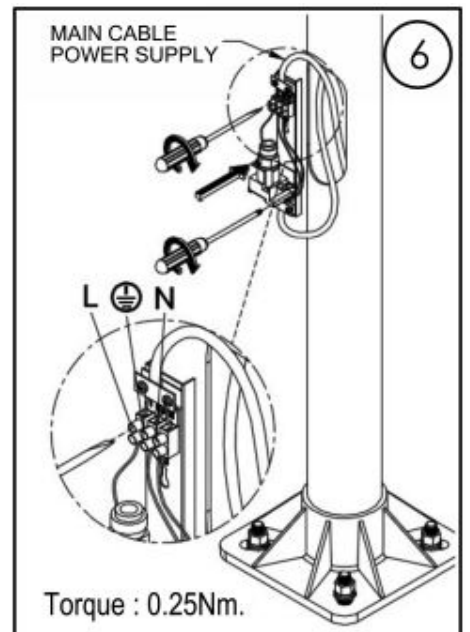

Ecolux

Tango Cylindrical Post Top

monteringsanvisning

Måttskiss

Tango 36

Tango 37

Stolptopp

Tillbehör

Ingjutningsfäste

Montage

Montage Root Mount Kit