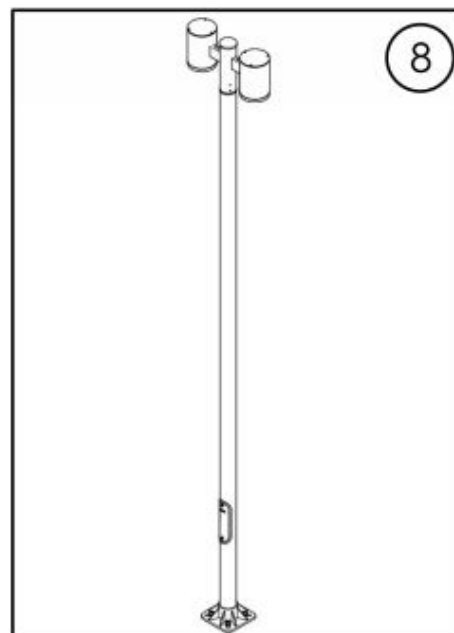

Ecolux

Tango Cylindrical Post Top

monteringsanvisning

Måttskiss

Tango 36

Tango 37

Stolptopp

Tillbehör

Ingjutningsfäste

Montage

Montage Root Mount Kit