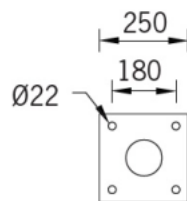

Ecolux

Tango Cylindrical Post Top

monteringsanvisning

Måttskiss

Tango 36

Tango 37

Stolptopp

Tillbehör

Ingjutningsfäste

Montage

Montage Root Mount Kit