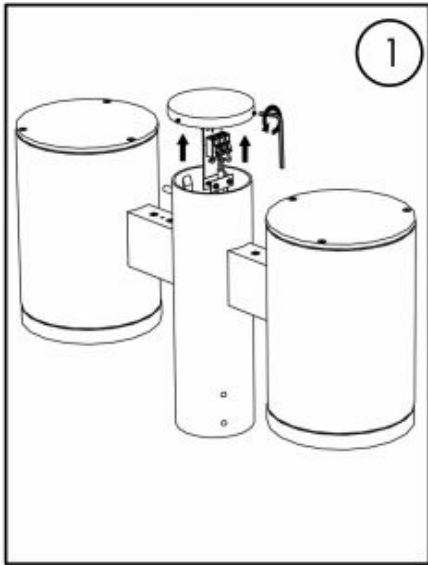

Ecolux

Tango Cylindrical Post Top

monteringsanvisning

Måttskiss

Tango 36

Tango 37

Stolptopp

Tillbehör

Ingjutningsfäste

Montage

Montage Root Mount Kit