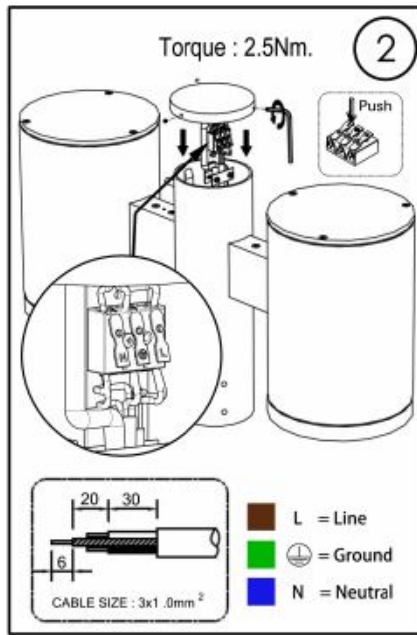

Ecolux

Tango Cylindrical Post Top

monteringsanvisning

Måttskiss

Tango 36

Tango 37

Stolptopp

Tillbehör

Ingjutningsfäste

Montage

Montage Root Mount Kit