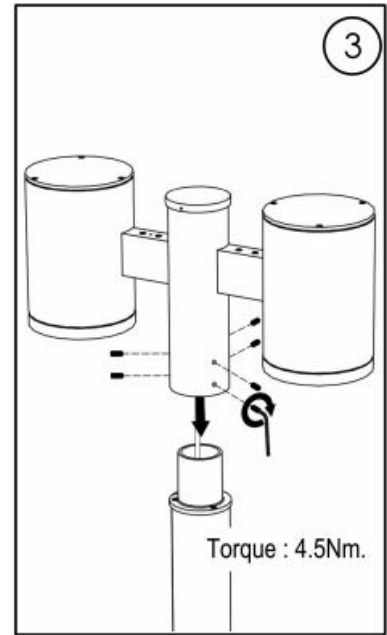

Ecolux

Tango Cylindrical Post Top

monteringsanvisning

Måttskiss

Tango 36

Tango 37

Stolptopp

Tillbehör

Ingjutningsfäste

Montage

Montage Root Mount Kit