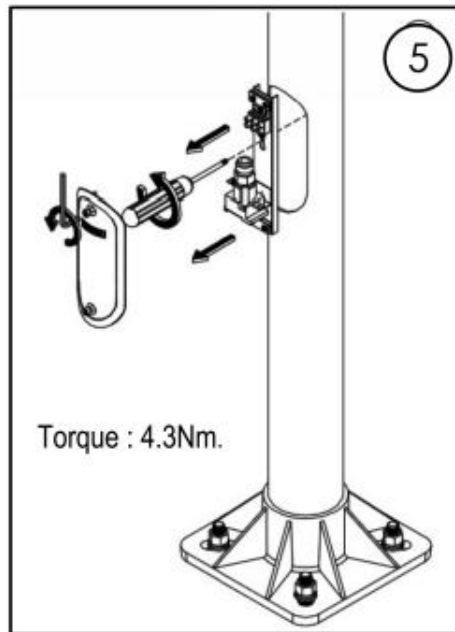

Ecolux

Tango Cylindrical Post Top

monteringsanvisning

Måttskiss

Tango 36

Tango 37

Stolptopp

Tillbehör

Ingjutningsfäste

Montage

Montage Root Mount Kit