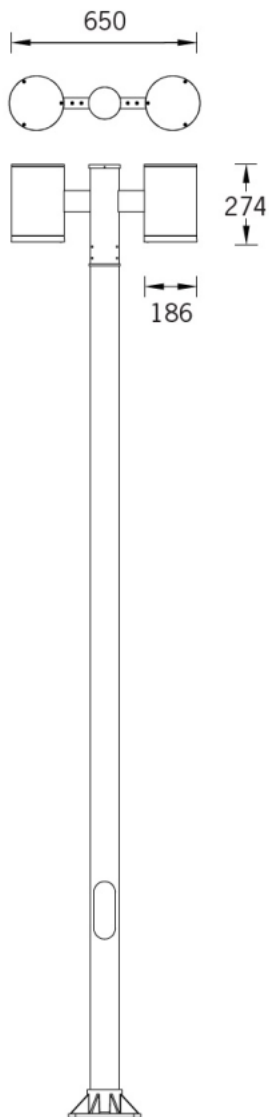

Ecolux

Tango Cylindrical Post Top

monteringsanvisning

Måttskiss

Tango 36

Tango 37

Stolptopp

Tillbehör

Ingjutningsfäste

Montage

Montage Root Mount Kit