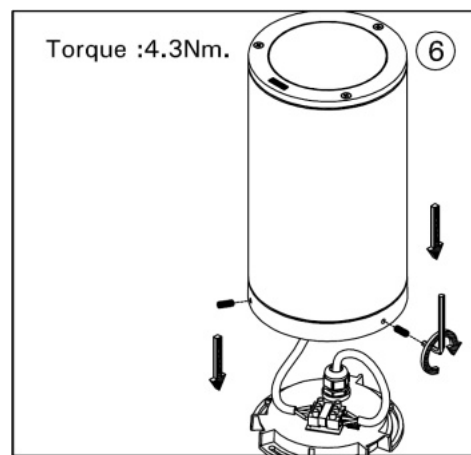

Ecolux Paragon

montering sans visning

Måttskiss

PR-50001

PR-50011

Montage

Ecolux AB | Box 73 | 265 21 Åstorp | Tel: 010-130 11 00 | E-post: info@ecolux.se
Vi reserverar oss för eventuella tryckfel.