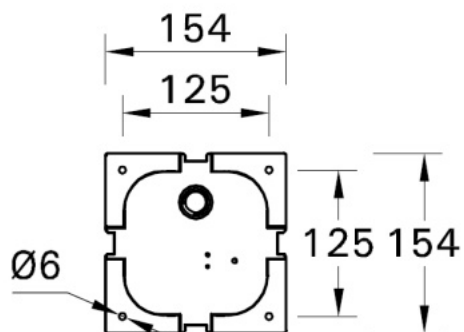

Ecolux Paragon

montering sans visning

Måttskiss

PR-50001

PR-50011

Montage

Ecolux AB | Box 73 | 265 21 Åstorp | Tel: 010-130 11 00 | E-post: info@ecolux.se
Vi reserverar oss för eventuella tryckfel.