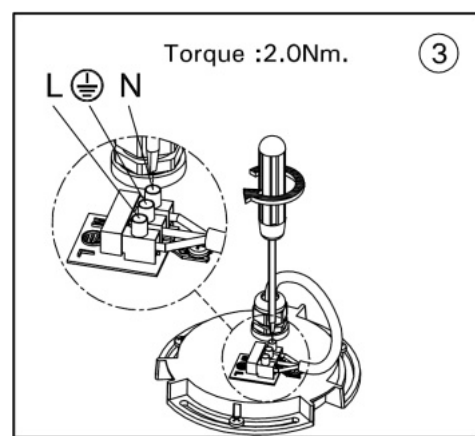

Ecolux Paragon

montering sans visning

Måttskiss

PR-50001

PR-50011

Montage

Ecolux AB | Box 73 | 265 21 Åstorp | Tel: 010-130 11 00 | E-post: info@ecolux.se
Vi reserverar oss för eventuella tryckfel.