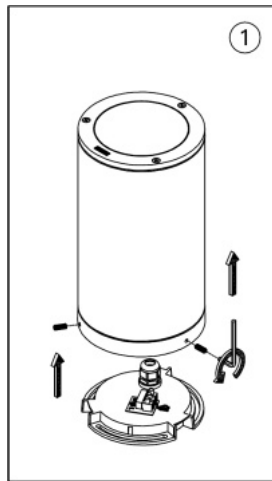

Ecolux Paragon

montering sans visning

Måttskiss

PR-50001

PR-50011

Montage

Ecolux AB | Box 73 | 265 21 Åstorp | Tel: 010-130 11 00 | E-post: info@ecolux.se
Vi reserverar oss för eventuella tryckfel.