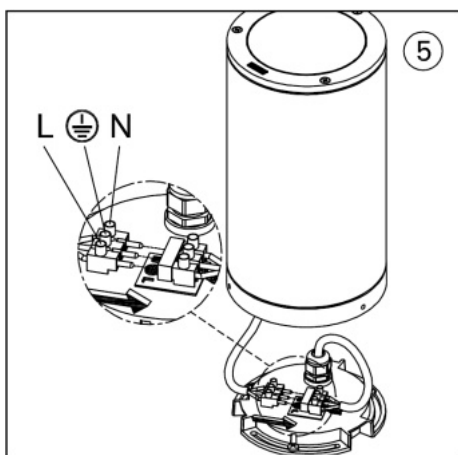

Ecolux Paragon

montering sans visning

Måttskiss

PR-50001

PR-50011

Montage

Ecolux AB | Box 73 | 265 21 Åstorp | Tel: 010-130 11 00 | E-post: info@ecolux.se
Vi reserverar oss för eventuella tryckfel.