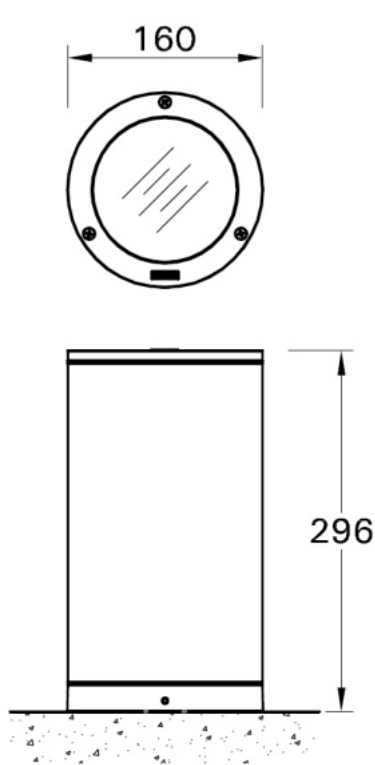

Ecolux Paragon

montering sans visning

Måttskiss

PR-50001

PR-50011

Montage

Ecolux AB | Box 73 | 265 21 Åstorp | Tel: 010-130 11 00 | E-post: info@ecolux.se
Vi reserverar oss för eventuella tryckfel.