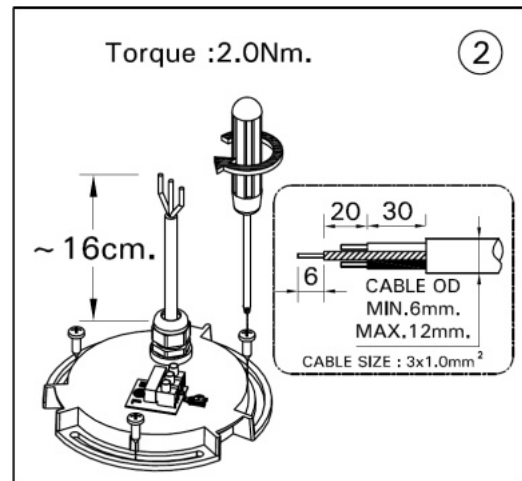

Ecolux Paragon

montering sans visning

Måttskiss

PR-50001

PR-50011

Montage

Ecolux AB | Box 73 | 265 21 Åstorp | Tel: 010-130 11 00 | E-post: info@ecolux.se
Vi reserverar oss för eventuella tryckfel.