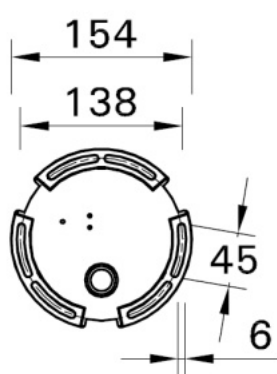

Ecolux Paragon

montering sans visning

Måttskiss

PR-50001

PR-50011

Montage

Ecolux AB | Box 73 | 265 21 Åstorp | Tel: 010-130 11 00 | E-post: info@ecolux.se
Vi reserverar oss för eventuella tryckfel.