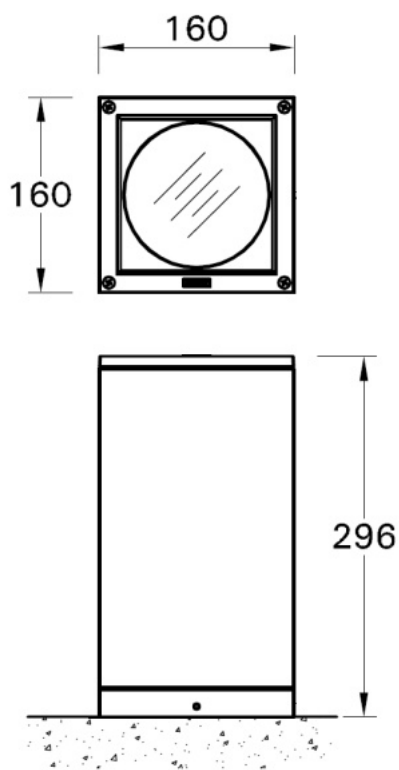

Ecolux Paragon

montering sans visning

Måttskiss

PR-50001

PR-50011

Montage

Ecolux AB | Box 73 | 265 21 Åstorp | Tel: 010-130 11 00 | E-post: info@ecolux.se
Vi reserverar oss för eventuella tryckfel.