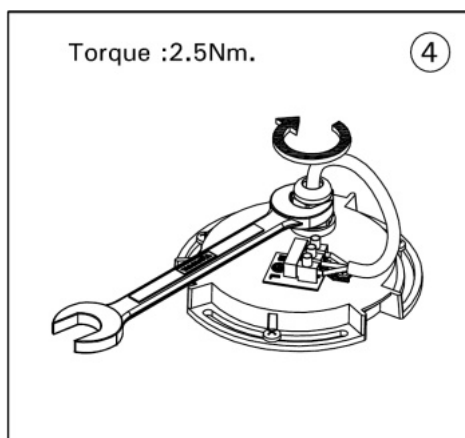

Ecolux Paragon

montering sans visning

Måttskiss

PR-50001

PR-50011

Montage

Ecolux AB | Box 73 | 265 21 Åstorp | Tel: 010-130 11 00 | E-post: info@ecolux.se
Vi reserverar oss för eventuella tryckfel.