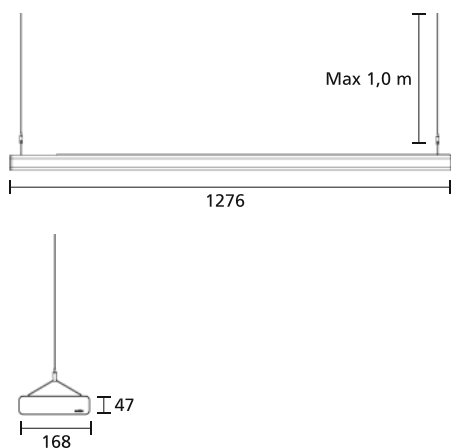

Måttskiss

3K = Färgtemperatur 3000 K
Färgtemperatur 4000 K på förfrågan
SAS = Satinéskiva
2DR = Dubbla dragströmbrytare
2DD = Dubbla dragdimmer
NS1 = Närvarostyrning (PIR)
Dim = Fasimpulsstyrning/DALI
Casambi = Trådlös styrning
KLNS = Konstantljus och närvarostyrning (se baksida)
Åtgångstal = Antal armaturer/m² per 100 lux. Mer information under fliken "Teknik/ladda ner" på www.ecolux.se

*Armaturen levereras exklusive sladdstäl

Artikelnummer		Vikt (kg)	Armaturljusflöde (lm)	Armaturljusutbyte (lm/W)	Effekt (W)	Åtgångstal
Icke dimbart 3000 K						
760003-3000	Vasto 7600/6000-SAS 3K	4,6	5978	133	45	0,025
760000-3000	Vasto 7600/6900-SAS 3K	4,6	6887	132	52	0,022
760001-3000	Vasto 7600/7600-SAS 3K	4,6	7638	132	58	0,020
760002-3000	Vasto 7600/9200-SAS 3K	4,6	9154	129	71	0,017
Icke dimbart 2DR 3000 K						
760007-3000	Vasto 7600/6000-SAS 3K 2DR	4,6	5978	133	45	0,025
760004-3000	Vasto 7600/6900-SAS 3K 2DR	4,6	6887	132	52	0,022
760005-3000	Vasto 7600/7600-SAS 3K 2DR	4,6	7638	132	58	0,020
760006-3000	Vasto 7600/9200-SAS 3K 2DR	4,6	9154	129	71	0,017
Icke dimbart 2DR NS1 3000 K						
760011-3000	Vasto 7600/6000-SAS 3K 2DR NS1	4,6	5978	133	45	0,025
760008-3000	Vasto 7600/6900-SAS 3K 2DR NS1	4,6	6887	132	52	0,022
760009-3000	Vasto 7600/7600-SAS 3K 2DR NS1	4,6	7638	132	58	0,020
760010-3000	Vasto 7600/9200-SAS 3K 2DR NS1	4,6	9154	129	71	0,017
Dimbart 3000 K						
760103-3000	Vasto 7601/6000-SAS 3K Dim*	4,6	5978	133	45	0,025
760100-3000	Vasto 7601/6900-SAS 3K Dim*	4,6	6887	132	52	0,022
760101-3000	Vasto 7601/7600-SAS 3K Dim*	4,6	7638	132	58	0,020
760102-3000	Vasto 7601/9200-SAS 3K Dim*	4,6	9154	129	71	0,017
Dimbart Casambi 3000 K						
760103-3049	Vasto 7601/6000-SAS 3K Dim Casambi	4,6	5978	133	45	0,025
760100-3049	Vasto 7601/6900-SAS 3K Dim Casambi	4,6	6887	132	52	0,022
760101-3049	Vasto 7601/7600-SAS 3K Dim Casambi	4,6	7638	132	58	0,020
760102-3049	Vasto 7601/9200-SAS 3K Dim Casambi	4,6	9154	129	71	0,017
Dimbart 2DD 3000 K						
760107-3000	Vasto 7601/6000-SAS 3K Dim 2DD	4,6	5978	133	45	0,025
760104-3000	Vasto 7601/6900-SAS 3K Dim 2DD	4,6	6887	132	52	0,022
760105-3000	Vasto 7601/7600-SAS 3K Dim 2DD	4,6	7638	132	58	0,020
760106-3000	Vasto 7601/9200-SAS 3K Dim 2DD	4,6	9154	129	71	0,017
Dimbart 2DD NS1 3000 K						
760111-3000	Vasto 7601/6000-SAS 3K Dim 2DD NS1	4,6	5978	133	45	0,025
760108-3000	Vasto 7601/6900-SAS 3K Dim 2DD NS1	4,6	6887	132	52	0,022
760109-3000	Vasto 7601/7600-SAS 3K Dim 2DD NS1	4,6	7638	132	58	0,020
760110-3000	Vasto 7601/9200-SAS 3K Dim 2DD NS1	4,6	9154	129	71	0,017
Dimbart 2DD KLNS 3000 K						
760119-3000	Vasto 7601/6000-SAS 3K Dim 2DD KLNS	4,6	5978	133	45	0,025
760116-3000	Vasto 7601/6900-SAS 3K Dim 2DD KLNS	4,6	6887	132	52	0,022
760117-3000	Vasto 7601/7600-SAS 3K Dim 2DD KLNS	4,6	7638	132	58	0,020
760118-3000	Vasto 7601/9200-SAS 3K Dim 2DD KLNS	4,6	9154	129	71	0,017