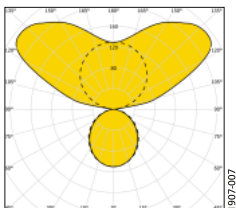

Vasto 7600/6000-SAS 3K
Systemeffekt: 45 W
Armaturljusflöde: 5978 lm
Armaturljusutbyte: 133 lm/W
Färgtemperatur: 3000 K
Färgåtergivningindex: Ra >80
Färgtolerans: 3 SDCM
Ljusfördelning:
Upp: 72%, Ner: 28%
Förväntad livslängd LED:
L₈₀ 100 000 h
Förväntad livslängd drivare:
Upp till 100 000 h,
max bortfall 10%