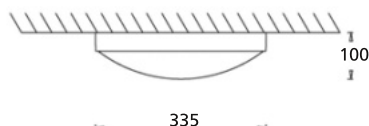

- Även för väggmontage
- L₈₀ 100 000 h
- IK10
- Finns med närvarostyrning för trådlös kommunikation (NS4)

Måttskiss

Förklaringar

3K = Färgtemperatur 3000 K

Färgtemperatur 4000 K på förfrågan

NS2 = Närvarostyrning (MV)