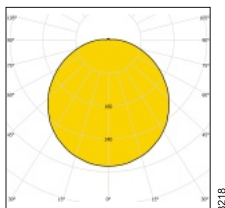

Armaturfamilj

Ljusfördelning

Reko 7312/1300 3K

klass II

Systemeffekt: 11,2 W

Armaturljusflöde: 1270 lm

Armaturljusutbyte: 113 lm/W

Färgtemperatur: 3000 K