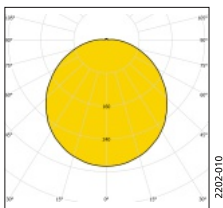

Armaturfamilj

Ljusfördelning

Reko 7310/1400 4K

Systemeffekt: 11,0 W
 Armaturljusflöde: 1375 lm
 Armaturljusutbyte: 125 lm/W
 Färgtemperatur: 4000 K
 Färgåtergivning: Ra ≥ 80
 Färgtolerans: MacAdam ≤ 3 SDCM
 Ljusfördelning:
 Upp 3%, Ner 97%
 Förväntad livslängd LED:
 L₈₀ 100 000 h
 L₉₀ 50 000 h
 Förväntad livslängd drivare: Upp till
 100 000 h, max bortfall 10%