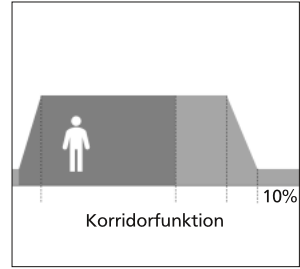

-Dim NS, armaturen är inställd på korridorfunktion vilket innebär att när ingen närvaro har detekterats efter en viss tid kommer ljuset dimmas ner till ett grundljus (~10%). När sensorn detekterat närvaro igen dimmas ljuset upp till 100%. Dvs. ljuset släcks aldrig.

TEKNISK SPECIFIKATION

Armaturbeskrivning

Armaturstomme och ram av polykarbonat. Ramen fästes med rostfria skruvar. Innerplåt av aluminium. Armaturen är halogenfri.

Bländskydd

Kupa av opal polykarbonat.

Ljuskällor

LED-modul. Färgtemperatur 4000 K, färgåtergivning Ra $\geq$ 80, förväntad livslängd L₈₀ 100 000 h, L₉₀ 50 000 h. Färgtolerans MacAdam $\leq$ 3 SDCM.

Ljustekniska data

Se ljusfördelning för respektive variant. Ljusdatafiler för DIALux kan laddas ner från www.ecolux.se.

Elektriska data

230V, 50 Hz, effektfaktor $\lambda > 0,96$. Armaturer för ljusreglering, se beskrivning på produktbladets framsida. Förväntad livslängd drivare; upp till 100 000 h, max bortfall 10%. Belastningstabell kan laddas ner från www.ecolux.se på produktsidan.

Anslutning

Armaturen är försedd med dubbla införingshål och 5-polig överkopplingsplint, 5x2x2,5 mm².

Godkännande

IP64, NS1-varianten är IP44. CE, Klass I, IK10.

Montage

För tak- eller väggmontage.

Tillbehör

26472505 - Distanser 2505, för utanpåliggande kabeldragning.

Materialspecifikation

Reko 7310/7311

Metaller

	% av totalvikt
Järn	1%
Koppar	2%
Aluminium	9%

Plaster

Polykarbonat	70%
Polypropen	2%

LED-modul

LED-modul	4%
Drivare	12%

Fullständig miljödeklaration kan laddas ner från hemsidan, www.ecolux.se

Vid föreskrivning och beställning

Ange t.ex. 731020-3000 Ecolux Reko 7310/1400 4K
Ev. tillbehör beställs separat.

Ecolux förbehåller sig rätten att göra konstruktionsändringar utan föregående information.

Utvecklingen inom LED går snabbt och effektiviteten för denna ljuskälla ökar hela tiden. Se därför till att du alltid har aktuellt produktblad.