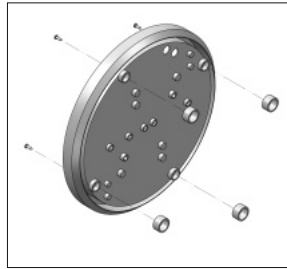

Distanser som tillval för utanpåliggande kabeldragning, se tillbehör.