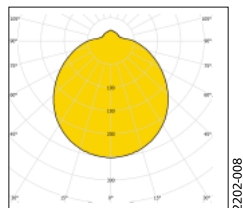

Armaturfamilj

Ljusfördelning

Orbis 7388/2400 3K

Systemeffekt: 21,6 W
 Armaturljusflöde: 2375 lm
 Armaturljusutbyte: 110 lm/W
 Färgtemperatur: 3000 K
 Färgåtergivning: Ra ≥ 80
 Färgtolerans: MacAdam ≤ 3 SDCM
 Ljusfördelning:
 Upp: 16%, Ner: 84%
 Förväntad livslängd LED:
 L₈₀ 100 000 h
 L₉₀ 50 000 h
 Förväntad livslängd drivare: Upp till
 100 000 h, max bortfall 10%