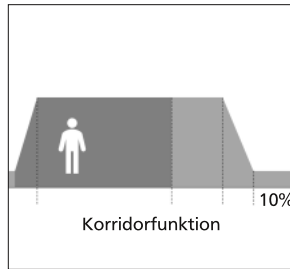

-Dim NS, armaturen är inställd på korridorfunktion vilket innebär att när ingen närvaro har detekterats efter en viss tid kommer ljuset dimmas ner till ett grundljus (~10%). När sensorn detekterat närvaro igen dimmas ljuset upp till 100%. Dvs. ljuset släcks aldrig.