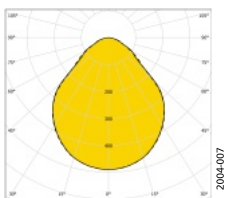

Armaturfamilj

Ljussfördelning

**Lavanda 7320/3600-MPS 4K 6x6**

Systemeffekt: 30,7 W  
Armaturljusflöde: 3579 lm  
Armaturljusutbyte: 117 lm/W  
Färgtemperatur: 4000 K  
Färgåtergivningsindex: Ra >80  
Färgtolerans: MacAdam 3 SDCM  
Ljussfördelning:  
Upp: 0%, Ner: 100%  
Förväntad livslängd LED:  
L<sub>70</sub> 100 000 h  
L<sub>90</sub> 50 000 h  
Förväntad livslängd don:  
Upp till: 100 000 h, max bortfall 10%