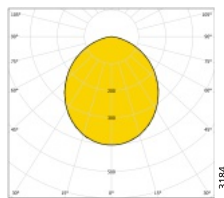

Armaturfamilj

Ljussfördelning

**Lavanda 7320/3600-MPS 4K 6x6**

Systemeffekt: 30,7 W  
Armaturljusflöde: 3579 lm  
Armaturljusutbyte: 117 lm/W  
Färgtemperatur: 4000 K  
Färgåtergivningsindex: Ra >80  
Färgtolerans: MacAdam 3 SDCM  
Ljussfördelning:  
Upp: 0%, Ner: 100%  
Förväntad livslängd LED:  
L<sub>70</sub> 100 000 h  
L<sub>90</sub> 50 000 h  
Förväntad livslängd don:  
Upp till: 100 000 h, max bortfall 10%