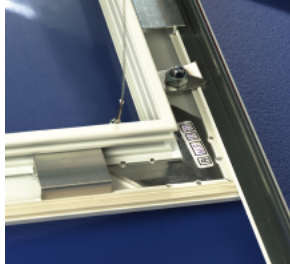

-MPS, Mikroprismaskiva

-SAS, Satinéskiva

600x600 modul (6x6)

1200x300 modul (12x3)

Ramen till Lavanda är fällbar och kvarhängande.

Ram med EPDM-packning säkerställer tätheten. Ramen tätar mot T-profilen med kraftiga rostfria lås.

### Armaturbeskrivning

Armaturstomme av förzinkad, vitlackerad stålplåt (RAL 9010). Armaturens reflektorer är tillverkade av högblank aluminium typ MIRO® silver. Ramen består av vitlackerad, strängpressad aluminium som läses med rostfria metallås mot T-bärverket. Tätningen mellan ramen och T-bärverket består av EPDM-packning. Ramen är fällbar och kvarhängande. I ramens spår ligger en 3,2 mm tjock klar akrylplastskiva som tätas med EPDM-packningen. Ovan den klara akrylskivan kan olika bländskydd väljas. Driftdonet är av typ stand alone. Armaturen är halogenfri