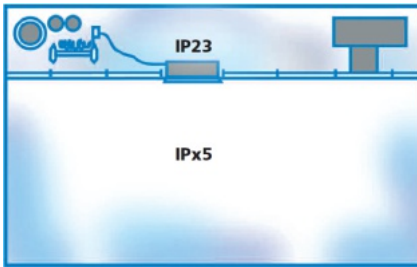

Ram med EPDM-packning säkerställer tätheten. Ramen tätar mot T-profilen med kraftiga rostfria lås.

Vid montage av Lavanda med ram och akrylplastskiva enligt våra anvisningar, delas lokalen upp i två "rum". Ett under där spolning kan ske och ett övre där elektriska installationer inte kan utsättas för vattenbesprutning. Eftersom armaturstommen inte kan utsättas för direkt vattenbesprutning, är IP23 vanligtvis tillräcklig kapslingsklass för armaturer i det övre "rummet".

TEKNISK SPECIFIKATION

Armaturbeskrivning

Armaturstomme av förzinkad, vitlackerad stålplåt (RAL 9010). Armaturens reflektorer är tillverkade av högblank aluminium typ MIRO® silver. Ramen består av vitlackerad, strängpressad aluminium som läses med rostfria metallås mot T-bärverket. Tätningen mellan ramen och T-bärverket består av EPDM-packning. Ramen är fällbar och kvarhängande. I ramens spår ligger en 3,2 mm tjock klar akrylplastskiva som tätas med EPDM-packningen. Ovan den klara akrylskivan kan olika bländskydd väljas. Driftdonet är av typ stand alone. Armaturen är halogenfri

Bländskydd

-MPS: Mikroprismaskiva av klar akryl (PMMA).
Ovansidan belagd med en diffuserande satinéskiva av klar akryl (PMMA).
-SAS: Satinéskiva av akryl (PMMA).

Ljuskällor

LED-modul, färgtemperatur 4000 K, Ra>80, förväntad livslängd L₇₀ 100 000 h, L₉₀ 50 000 h. Färgtolerans MacAdam 3 SDCM

Ljustekniska data

Se ljusfördelning för respektive variant. Ljusdatafiler för Dialux kan laddas ner från www.ecolux.se

Elektriska data

230 V, 50 Hz, effektfaktor λ >0,95.
Armaturerna för ljusreglering, se beskrivning på produktbladets framsida. Drivaren är av typ stand alone. Förväntad livslängd don; upp till

100 000 h, max bortfall 10%. Belastningstabell kan laddas ner från www.ecolux.se på produkt sidan.

Anslutning

Armaturen är försedd med fristående driftdon som ansluts med snabbkoppling mot armatur. Icke dimbar armatur är försedd med sladdstäl 2,5 m 3x0,75 mm². Driftdonet till dimbara armaturen är försedd med dubbla införingshål och med anslutningsplint 5x2x2,5 mm².

Godkännande

IP23 ovanifrån, IPx5 underifrån, CE, klass I.
Godkänd för montage i ventilerade undertak.

Montage

Armaturhuset monteras i undertakets T-profilkonstruktion (T24) och vilar på T-profilens horisontella del. Ramen med plastskiva och bländskydd monteras under T-bärverket. Ramen med akrylplastskiva utgör en del av undertaket och tätar mot vattenbesprutning minst lika bra som undertaket i övrigt.

Materialspecifikation

För Lavanda 7320/7321 6x6

Metaller	% av totalvikt
Järn	44%
Aluminium	21%
Plaster	
Akryl (PMMA)	18%
Polyester Epoxy	1%
Polyeten	1%
Silikon	1%
LED-modul	11%
Driftdon	3%

Fullständig miljödeklaration kan laddas ner från hemsidan, www.ecolux.se

Vid föreskrivning och beställning

Ange t ex 732031-3000 Ecolux Lavanda 7320/4000-SAS 4K 6x6.
Ev. tillbehör beställs separat.

Ecolux förbehåller sig rätten att göra konstruktionsändringar utan föregående information.