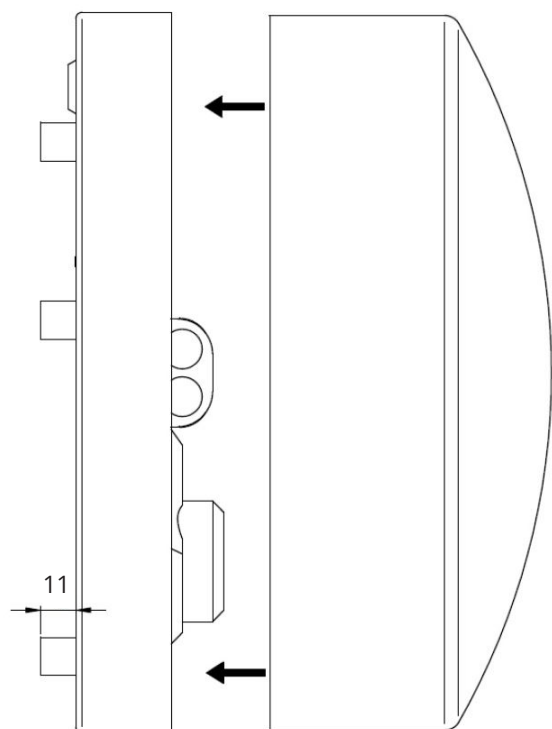

Scanna QR-koden med mobiltelefonens kamera för att komma till respektive användarguide.

Kopplingsguide

SKANNA MIG!

Närvarostyrningsguide

SKANNA MIG!

Montering

IP44

Packningen monteras under fästskruv/bricka för att säkerställa tätning.