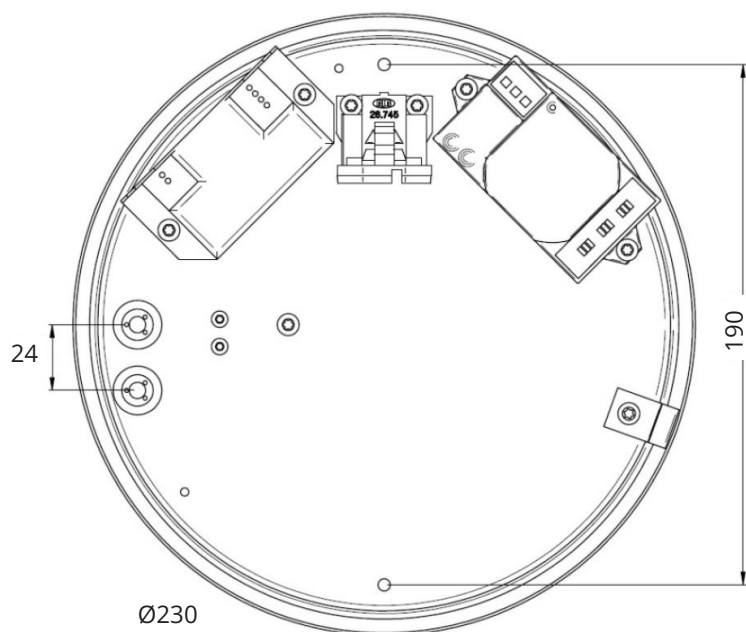

Monteringsanvisning 0620-403

Galante

ecolux

Måttskiss

Monteringsdetaljer

Bricka x2

Packning x2

Användarguider

Scanna QR-koden med mobiltelefonens kamera för att komma till respektive användarguide.

Kopplingsguide

SKANNA MIG!

Närvarostyrningsguide

SKANNA MIG!

Montering

IP44

Packningen monteras under fästskruv/bricka för att säkerställa tätning.