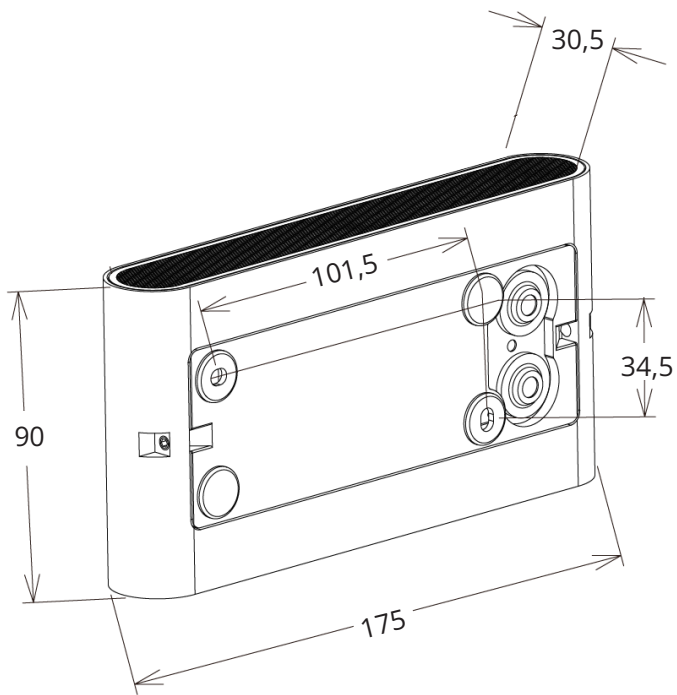

Monteringsanvisning 2127-401

Meno

ecolux

Måttskiss

Monteringsdetaljer

x4 (för utanpåliggande kabel)

Montage

OBS! Stäng av strömmen vid installation

Välj färgtemperatur

WW = 3000 K
NW = 4000 K

OBS! Ej ström-
satt armatur

L  = Fas

  = Jord

N  = Neutral

ecolux

Ecolux AB | Box 73 | 265 21 ÅSTORP | Tel: 010-130 11 00 | E-post: info@ecolux.se