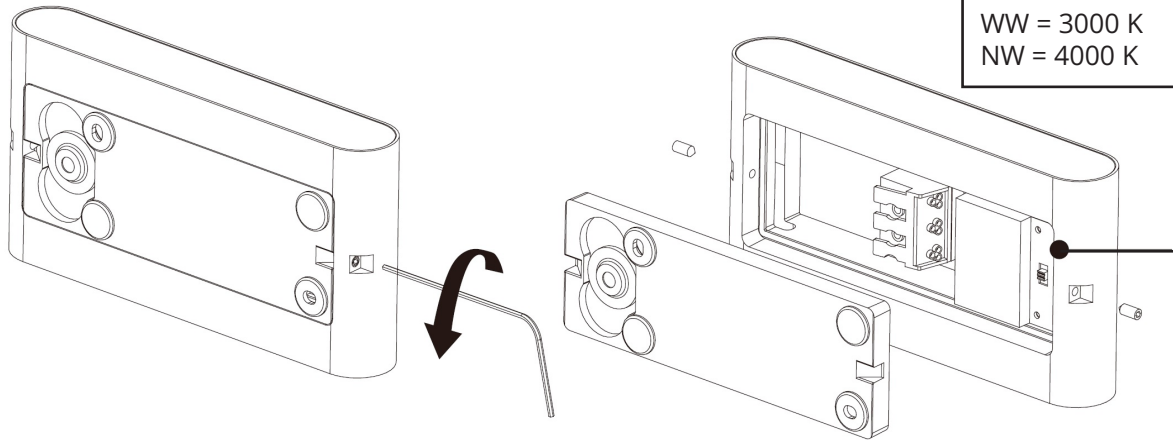

Montage

OBS! Stäng av strömmen vid installation

Välj färgtemperatur

WW = 3000 K
NW = 4000 K

OBS! Ej ström-
satt armatur

L = Fas

= Jord

N = Neutral