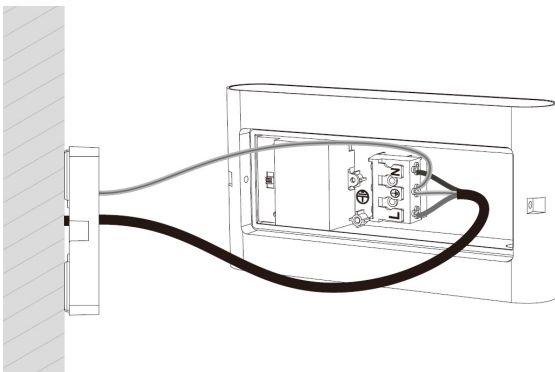

Monteringsanvisning 2127-401

Meno

ecolux

Måttskiss

Monteringsdetaljer

x4 (för utanpåliggande kabel)

Montage

OBS! Stäng av strömmen vid installation

Välj färgtemperatur

WW = 3000 K
NW = 4000 K

OBS! Ej ström-
satt armatur

L  = Fas

  = Jord

N  = Neutral

ecolux

Ecolux AB | Box 73 | 265 21 ÅSTORP | Tel: 010-130 11 00 | E-post: info@ecolux.se