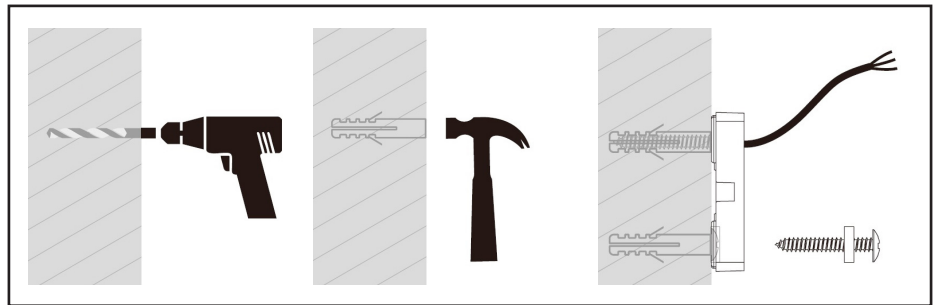

Montage

OBS! Stäng av strömmen vid installation

Välj färgtemperatur

WW = 3000 K
NW = 4000 K

OBS! Ej ström-
satt armatur

L = Fas

= Jord

N = Neutral