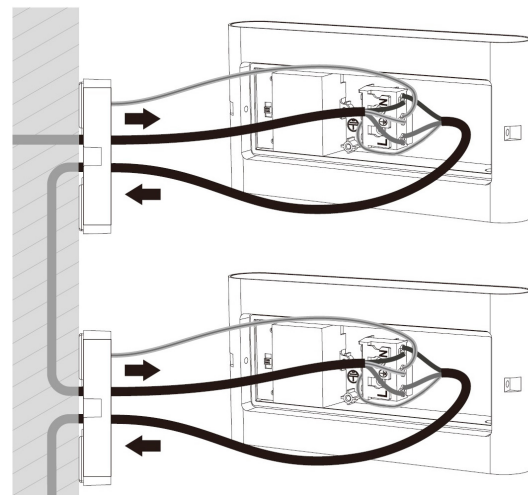

Monteringsanvisning 2127-401

Meno

ecolux

Måttskiss

Monteringsdetaljer

x4 (för utanpåliggande kabel)

Montage

OBS! Stäng av strömmen vid installation

Välj färgtemperatur

WW = 3000 K
NW = 4000 K

OBS! Ej ström-
satt armatur

L  = Fas

  = Jord

N  = Neutral

ecolux

Ecolux AB | Box 73 | 265 21 ÅSTORP | Tel: 010-130 11 00 | E-post: info@ecolux.se