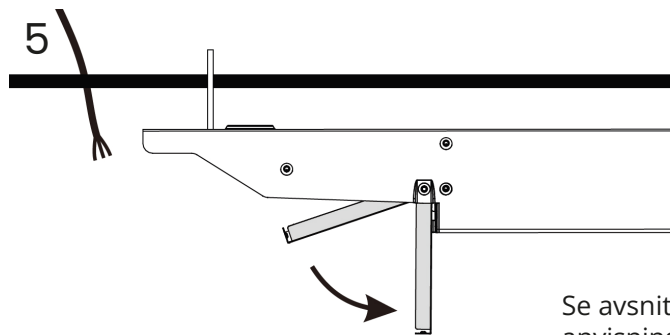

Monteringsanvisning 2525-411

Alto 1500

ecolux

Måttskiss

Inkoppling

OBS! Bryt spänningen innan installation.

Ledararea: 0,5-2,5 mm²
 Avskalningslängd: 8-10 mm

Tänd/släck	DALI
L1 = Fas N = Nolla ⊕ = Jord L2 = Fas 2 L3 = Fas 3	L3 = Fas 3 L2 = Fas 2 ⊕ = Jord L1 = Fas N = Nolla DA/+ = DALI DA/- = DALI

Armaturen är alltid försedd med överkoppling, 5x2,5 mm².
 Avståndet mellan plintarna är 1245 mm.

Montage fast tak

Linmontage

Se avsnitt *Inkoppling* (sid. 2) för anvisningar om anslutning.

KLART!

Pendlat montage