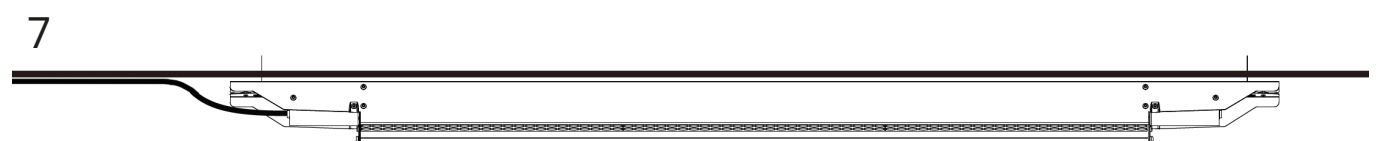

Armaturen är alltid försedd med överkoppling, 5x2,5 mm².
 Avståndet mellan plintarna är 1245 mm.

Montage fast tak

Linmontage

Se avsnitt *Inkoppling* (sid. 2) för anvisningar om anslutning.

KLART!

Pendlat montage