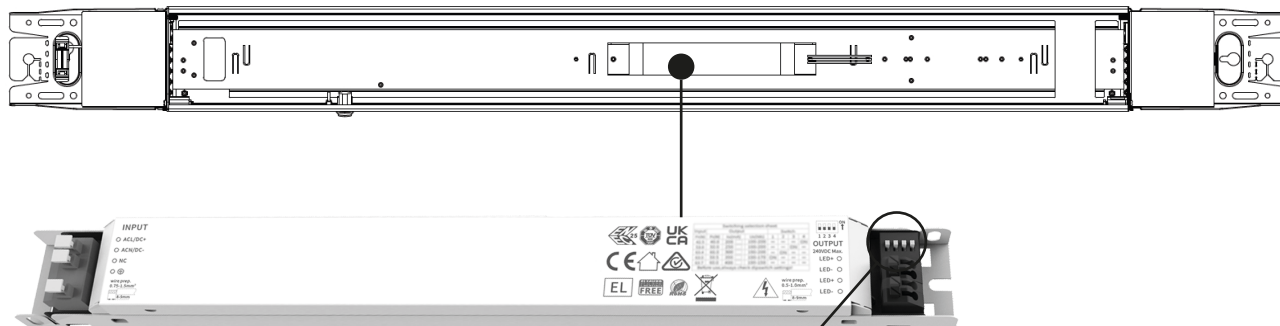

Ändra ljusflöde

OBS! Stäng av huvudströmmen innan.

Momenten nedan gäller endast om man vill ändra ljusflödet/effekten från ursprungsläget. Det går endast att ändra ljusflödet på den icke dimbara armaturen (tänd/släck).

Tänd/släck

ON ↑	1 2 3 4	1 2 3 4	1 2 3 4	1 2 3 4	1 2 3 4
	48 W (350 mA) ~ 9000 lm	62 W (450 mA) ~ 11000 lm	76 W (550 mA) ~ 13400 lm	90 W (650 mA) ~ 15600 lm	105 W (750 mA) ~ 17500 lm

Det är av största vikt att alltid följa anvisningarna för dipswitcharna.

Endast konfigurationer på bilden är godkända. Felaktig inställning kan orsaka överhettning av armaturen och omfattas inte av garantin.

Observera: Endast armaturen för tänd/släck-funktion är utrustad med dipswitchar.