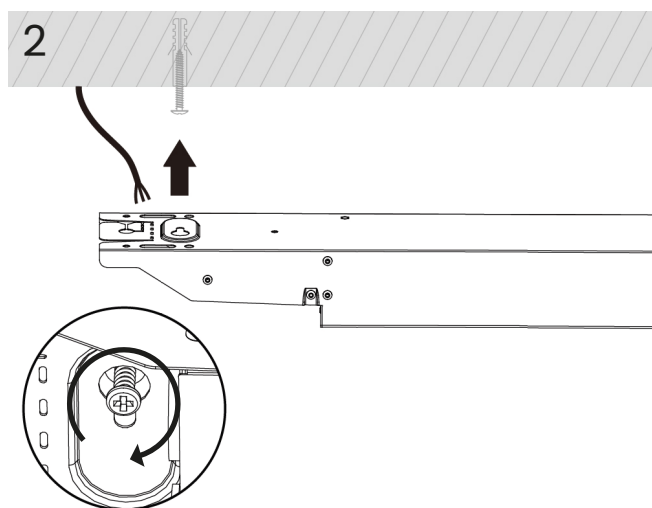

Monteringsanvisning 2525-411

Alto 1500

ecolux

Måttskiss

Inkoppling

OBS! Bryt spänningen innan installation.

Ledararea: 0,5-2,5 mm²
 Avskalningslängd: 8-10 mm

Tänd/släck	DALI
L1 = Fas N = Nolla ⊕ = Jord L2 = Fas 2 L3 = Fas 3	L3 = Fas 3 L2 = Fas 2 ⊕ = Jord L1 = Fas N = Nolla DA/+ = DALI DA/- = DALI

Armaturen är alltid försedd med överkoppling, 5x2,5 mm².
 Avståndet mellan plintarna är 1245 mm.

Montage fast tak

Linmontage

Se avsnitt *Inkoppling* (sid. 2) för anvisningar om anslutning.

KLART!

Pendlat montage