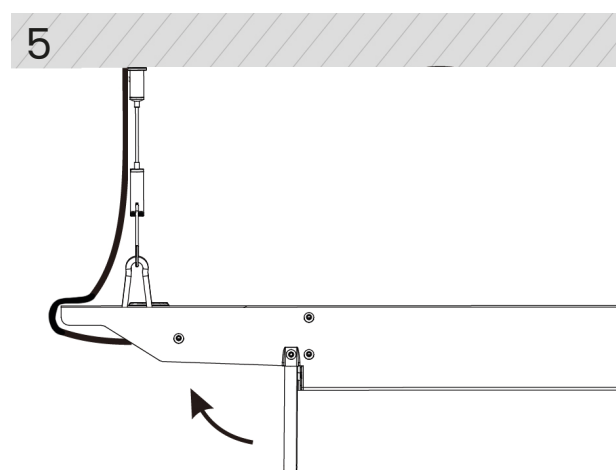

Armaturen är alltid försedd med överkoppling, 5x2,5 mm².
 Avståndet mellan plintarna är 1245 mm.

Montage fast tak

Linmontage

Se avsnitt *Inkoppling* (sid. 2) för anvisningar om anslutning.

KLART!

Pendlat montage