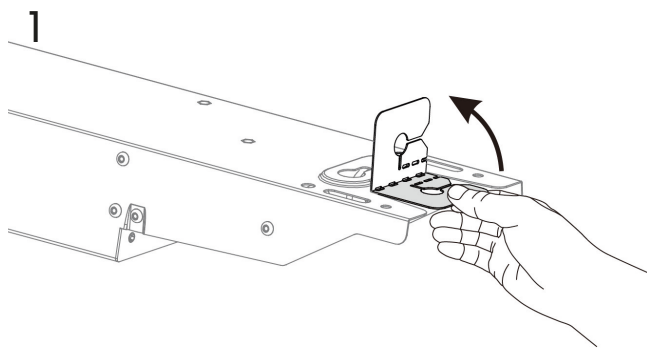

Monteringsanvisning 2525-411

Alto 1500

ecolux

Måttskiss

Inkoppling

OBS! Bryt spänningen innan installation.

Ledararea: 0,5-2,5 mm²
 Avskalningslängd: 8-10 mm

Tänd/släck	DALI
L1 = Fas N = Nolla ⊕ = Jord L2 = Fas 2 L3 = Fas 3	L3 = Fas 3 L2 = Fas 2 ⊕ = Jord L1 = Fas N = Nolla DA/+ = DALI DA/- = DALI

Armaturen är alltid försedd med överkoppling, 5x2,5 mm².
 Avståndet mellan plintarna är 1245 mm.

Montage fast tak

Linmontage

Se avsnitt *Inkoppling* (sid. 2) för anvisningar om anslutning.

KLART!

Pendlat montage