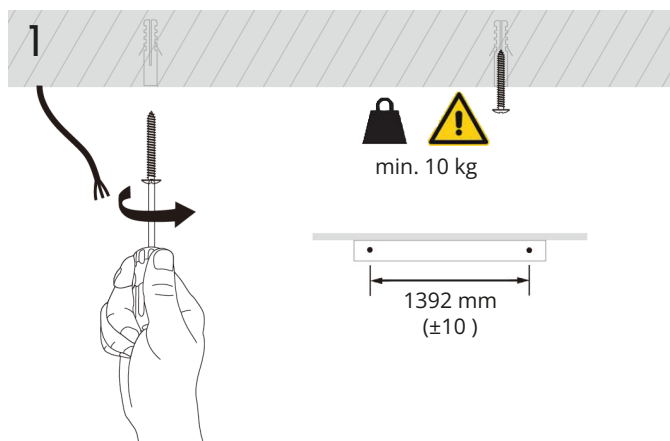

Monteringsanvisning 2525-411

Alto 1500

ecolux

Måttskiss

Inkoppling

OBS! Bryt spänningen innan installation.

Ledararea: 0,5-2,5 mm²
 Avskalningslängd: 8-10 mm

Tänd/släck	DALI
L1 = Fas N = Nolla ⊕ = Jord L2 = Fas 2 L3 = Fas 3	L3 = Fas 3 L2 = Fas 2 ⊕ = Jord L1 = Fas N = Nolla DA/+ = DALI DA/- = DALI

Armaturen är alltid försedd med överkoppling, 5x2,5 mm².
 Avståndet mellan plintarna är 1245 mm.

Montage fast tak

Linmontage

Se avsnitt *Inkoppling* (sid. 2) för anvisningar om anslutning.

KLART!

Pendlat montage