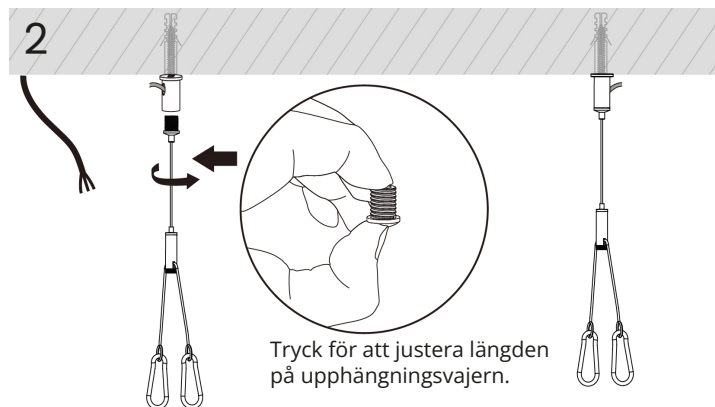

Armaturen är alltid försedd med överkoppling, 5x2,5 mm².
 Avståndet mellan plintarna är 1245 mm.

Montage fast tak

Linmontage

Se avsnitt *Inkoppling* (sid. 2) för anvisningar om anslutning.

KLART!

Pendlat montage