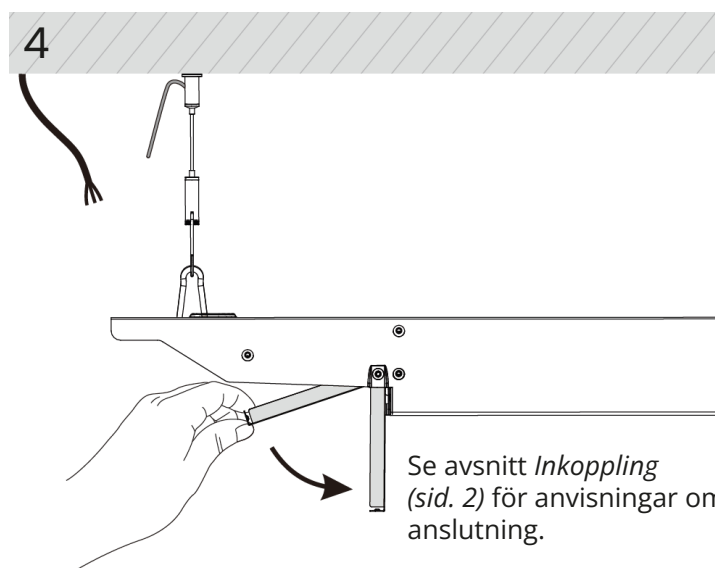

Armaturen är alltid försedd med överkoppling, 5x2,5 mm².
 Avståndet mellan plintarna är 1245 mm.

Montage fast tak

Linmontage

Se avsnitt *Inkoppling* (sid. 2) för anvisningar om anslutning.

KLART!

Pendlat montage