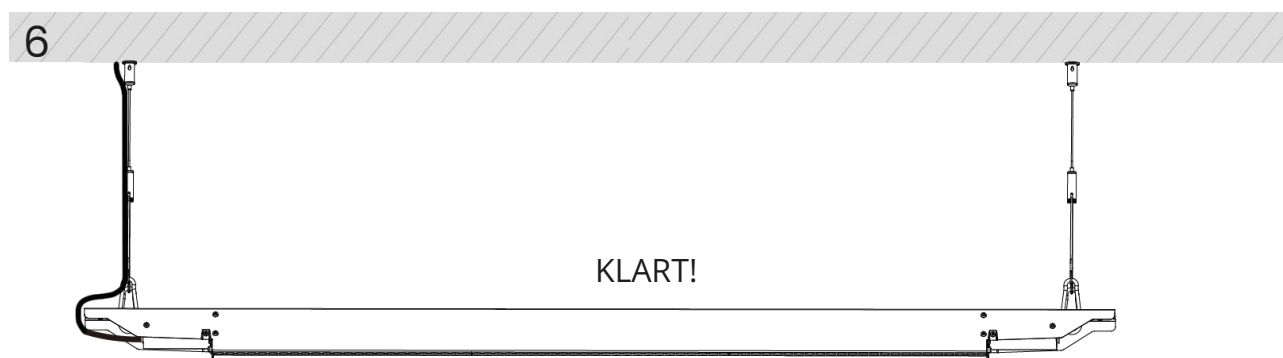

Armaturen är alltid försedd med överkoppling, 5x2,5 mm².
 Avståndet mellan plintarna är 1245 mm.

Montage fast tak

Linmontage

Se avsnitt *Inkoppling* (sid. 2) för anvisningar om anslutning.

KLART!

Pendlat montage