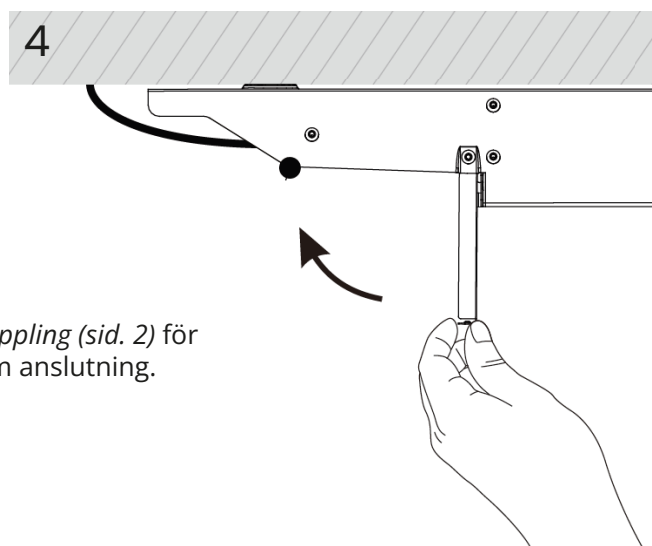

Armaturen är alltid försedd med överkoppling, 5x2,5 mm².
 Avståndet mellan plintarna är 1245 mm.

Montage fast tak

Linmontage

Se avsnitt *Inkoppling* (sid. 2) för anvisningar om anslutning.

KLART!

Pendlat montage