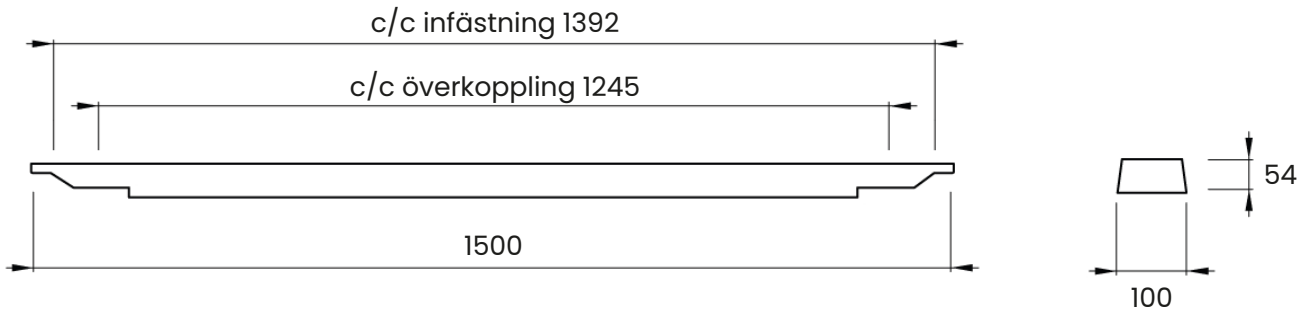

Monteringsanvisning 2525-411

Alto 1500

ecolux

Måttskiss

Inkoppling

OBS! Bryt spänningen innan installation.

Ledararea: 0,5-2,5 mm²
 Avskalningslängd: 8-10 mm

Tänd/släck	DALI
L1 = Fas N = Nolla ⊕ = Jord L2 = Fas 2 L3 = Fas 3	L3 = Fas 3 L2 = Fas 2 ⊕ = Jord L1 = Fas N = Nolla DA/+ = DALI DA/- = DALI

Armaturen är alltid försedd med överkoppling, 5x2,5 mm².
 Avståndet mellan plintarna är 1245 mm.

Montage fast tak

Linmontage

Se avsnitt *Inkoppling* (sid. 2) för anvisningar om anslutning.

KLART!

Pendlat montage