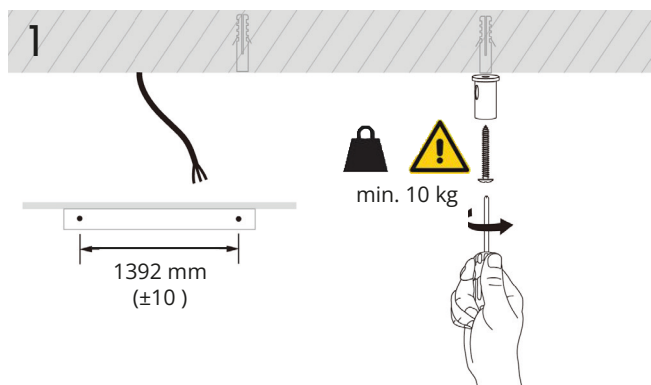

Armaturen är alltid försedd med överkoppling, 5x2,5 mm².
 Avståndet mellan plintarna är 1245 mm.

Montage fast tak

Linmontage

Se avsnitt *Inkoppling* (sid. 2) för anvisningar om anslutning.

KLART!

Pendlat montage