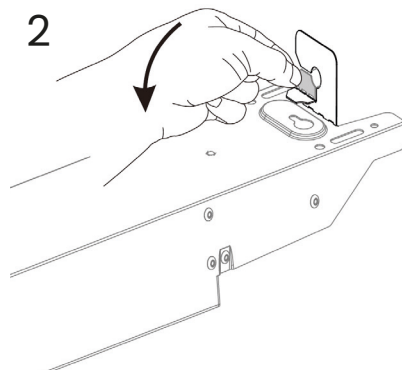

Armaturen är alltid försedd med överkoppling, 5x2,5 mm².
 Avståndet mellan plintarna är 1245 mm.

Montage fast tak

Linmontage

Se avsnitt *Inkoppling* (sid. 2) för anvisningar om anslutning.

KLART!

Pendlat montage