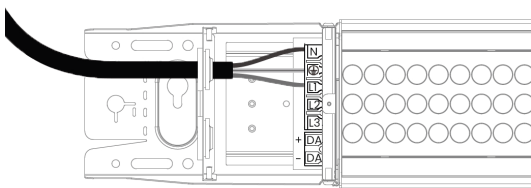

Monteringsanvisning 2525-411

Alto 1500

ecolux

Måttskiss

Inkoppling

OBS! Bryt spänningen innan installation.

Ledararea: 0,5-2,5 mm²
 Avskalningslängd: 8-10 mm

Tänd/släck	DALI
L1 = Fas N = Nolla ⊕ = Jord L2 = Fas 2 L3 = Fas 3	L3 = Fas 3 L2 = Fas 2 ⊕ = Jord L1 = Fas N = Nolla DA/+ = DALI DA/- = DALI

Armaturen är alltid försedd med överkoppling, 5x2,5 mm².
 Avståndet mellan plintarna är 1245 mm.

Montage fast tak

Linmontage

Se avsnitt *Inkoppling* (sid. 2) för anvisningar om anslutning.

KLART!

Pendlat montage