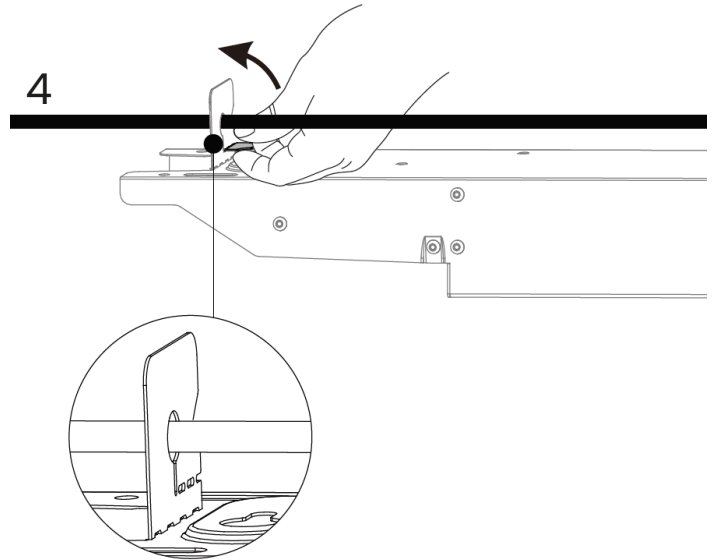

Monteringsanvisning 2525-411

Alto 1500

ecolux

Måttskiss

Inkoppling

OBS! Bryt spänningen innan installation.

Ledararea: 0,5-2,5 mm²
 Avskalningslängd: 8-10 mm

Tänd/släck	DALI
L1 = Fas N = Nolla ⊕ = Jord L2 = Fas 2 L3 = Fas 3	L3 = Fas 3 L2 = Fas 2 ⊕ = Jord L1 = Fas N = Nolla DA/+ = DALI DA/- = DALI

Armaturen är alltid försedd med överkoppling, 5x2,5 mm².
 Avståndet mellan plintarna är 1245 mm.

Montage fast tak

Linmontage

Se avsnitt *Inkoppling* (sid. 2) för anvisningar om anslutning.

KLART!

Pendlat montage