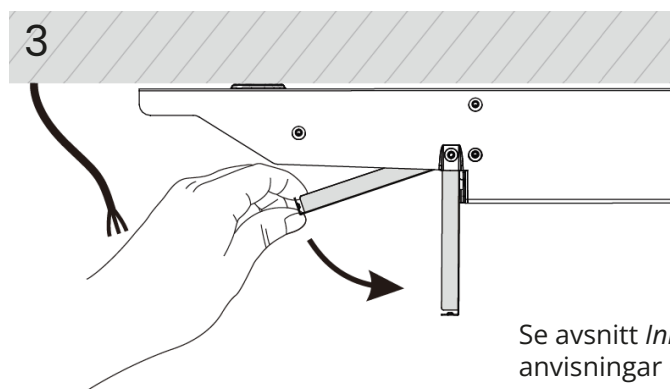

Monteringsanvisning 2525-411

Alto 1500

ecolux

Måttskiss

Inkoppling

OBS! Bryt spänningen innan installation.

Ledararea: 0,5-2,5 mm²
 Avskalningslängd: 8-10 mm

Tänd/släck	DALI
L1 = Fas N = Nolla ⊕ = Jord L2 = Fas 2 L3 = Fas 3	L3 = Fas 3 L2 = Fas 2 ⊕ = Jord L1 = Fas N = Nolla DA/+ = DALI DA/- = DALI

Armaturen är alltid försedd med överkoppling, 5x2,5 mm².
 Avståndet mellan plintarna är 1245 mm.

Montage fast tak

Linmontage

Se avsnitt *Inkoppling* (sid. 2) för anvisningar om anslutning.

KLART!

Pendlat montage