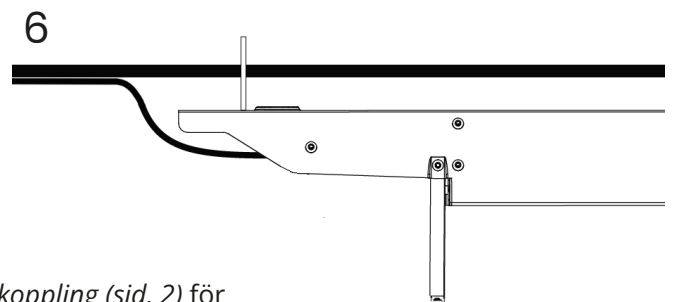

Armaturen är alltid försedd med överkoppling, 5x2,5 mm².
 Avståndet mellan plintarna är 1245 mm.

Montage fast tak

Linmontage

Se avsnitt *Inkoppling* (sid. 2) för anvisningar om anslutning.

KLART!

Pendlat montage