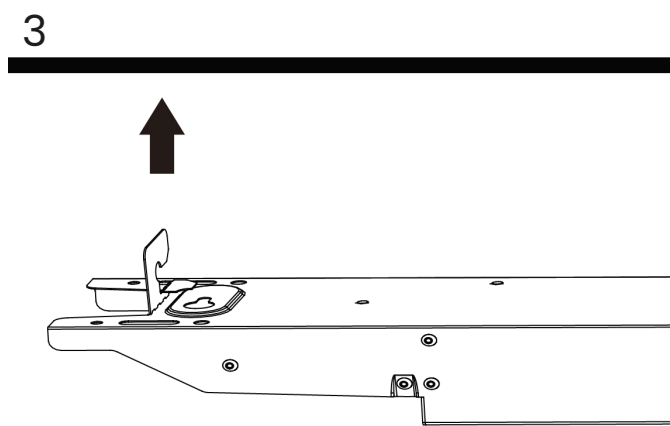

Monteringsanvisning 2525-411

Alto 1500

ecolux

Måttskiss

Inkoppling

OBS! Bryt spänningen innan installation.

Ledararea: 0,5-2,5 mm²
 Avskalningslängd: 8-10 mm

Tänd/släck	DALI
L1 = Fas N = Nolla ⊕ = Jord L2 = Fas 2 L3 = Fas 3	L3 = Fas 3 L2 = Fas 2 ⊕ = Jord L1 = Fas N = Nolla DA/+ = DALI DA/- = DALI

Armaturen är alltid försedd med överkoppling, 5x2,5 mm².
 Avståndet mellan plintarna är 1245 mm.

Montage fast tak

Linmontage

Se avsnitt *Inkoppling* (sid. 2) för anvisningar om anslutning.

KLART!

Pendlat montage