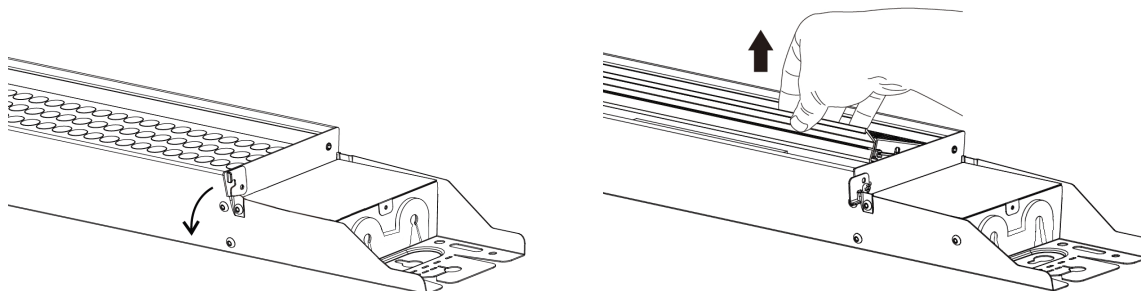

Ändra ljusflöde

OBS! Stäng av huvudströmmen innan.

Momenten nedan gäller endast om man vill ändra ljusflödet/effekten från ursprungsläget. Det går endast att ändra ljusflödet på den icke dimbara armaturen (tänd/släck).

Tänd/släck

ON ↑	1 2 3 4	1 2 3 4	1 2 3 4	1 2 3 4	1 2 3 4
	48 W (350 mA) ~ 9000 lm	62 W (450 mA) ~ 11000 lm	76 W (550 mA) ~ 13400 lm	90 W (650 mA) ~ 15600 lm	105 W (750 mA) ~ 17500 lm

Det är av största vikt att alltid följa anvisningarna för dipswitcharna.

Endast konfigurationer på bilden är godkända. Felaktig inställning kan orsaka överhettning av armaturen och omfattas inte av garantin.

Observera: Endast armaturen för tänd/släck-funktion är utrustad med dipswitchar.