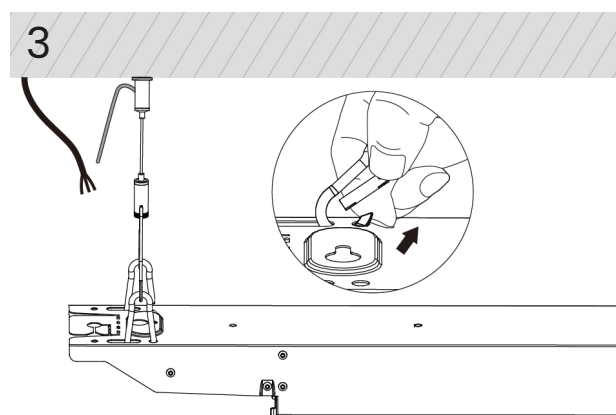

Armaturen är alltid försedd med överkoppling, 5x2,5 mm².
 Avståndet mellan plintarna är 1245 mm.

Montage fast tak

Linmontage

Se avsnitt *Inkoppling* (sid. 2) för anvisningar om anslutning.

KLART!

Pendlat montage