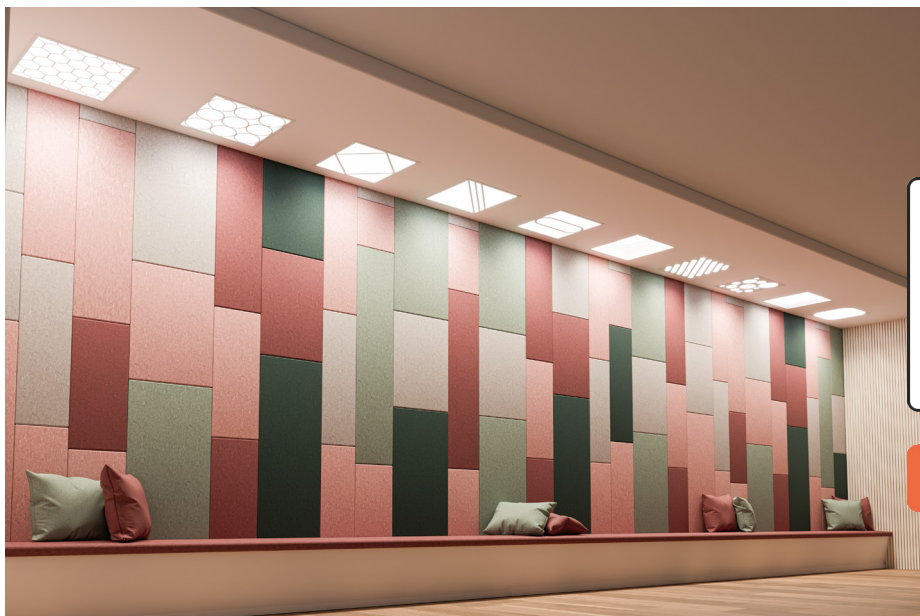

Artikelnr	Benämning	Pris (SEK)
26479106	Dekor 9106 6x6 Vit	495
26479803	Dekor 9803 6x6 Vit	467
26479071	Ljusschakt 50 mm Vit	695
26479073	Ljusschakt 150 mm Vit	995

SKANNA MIG!

Vi har skapat ett unikt sortiment av dekorativa skivor och ljusschakt för LED-paneler, med både klassiska och moderna mönster.

TILLBEHÖR CASAMBI

26480633	Tryckknapp (Mpress) Pure White (Passar Elko ram)	1 162
26480634	Tryckknapp (Mpress) Signal White (Passar Exxact ram)	1 162
26480635	PIR-sensor (CBU-CESR) Dikt tak	2 117
26480636	PIR-sensor (CBU-CEFL) Infälld	2 117
26480637	Batteribackup klocka (BTWCM) 19h	2 117
26480638	Relämodul 13A (R3000WCM) Av/På (växlande)	1 162
26480639	Relämodul 13A (R3000WCM) Av/På (momentant)	1 162
26480640	1-4polig sändare (SC-TI-CAS)	1 904
26480642	PIR-sensor (CBU-PIRDALI-W)	3 920

FLEX65 ONE (standardstavar)

62600200	Flex65ONE 2,1m slang 1,5m 8xAK1, 2xRJ45 C6 UTP	på förfrågan
62600201	Flex65ONE 2,1m slang 1,5m 8xAK1,4x2RJ45 C6 UTP	på förfrågan
62600202	Flex65ONE 2,1m slang 1,5m 4xAK1,4xAK2, 4xRJ45 C6 UTP, 1 blindlock	på förfrågan
62410072	Tung fot	på förfrågan